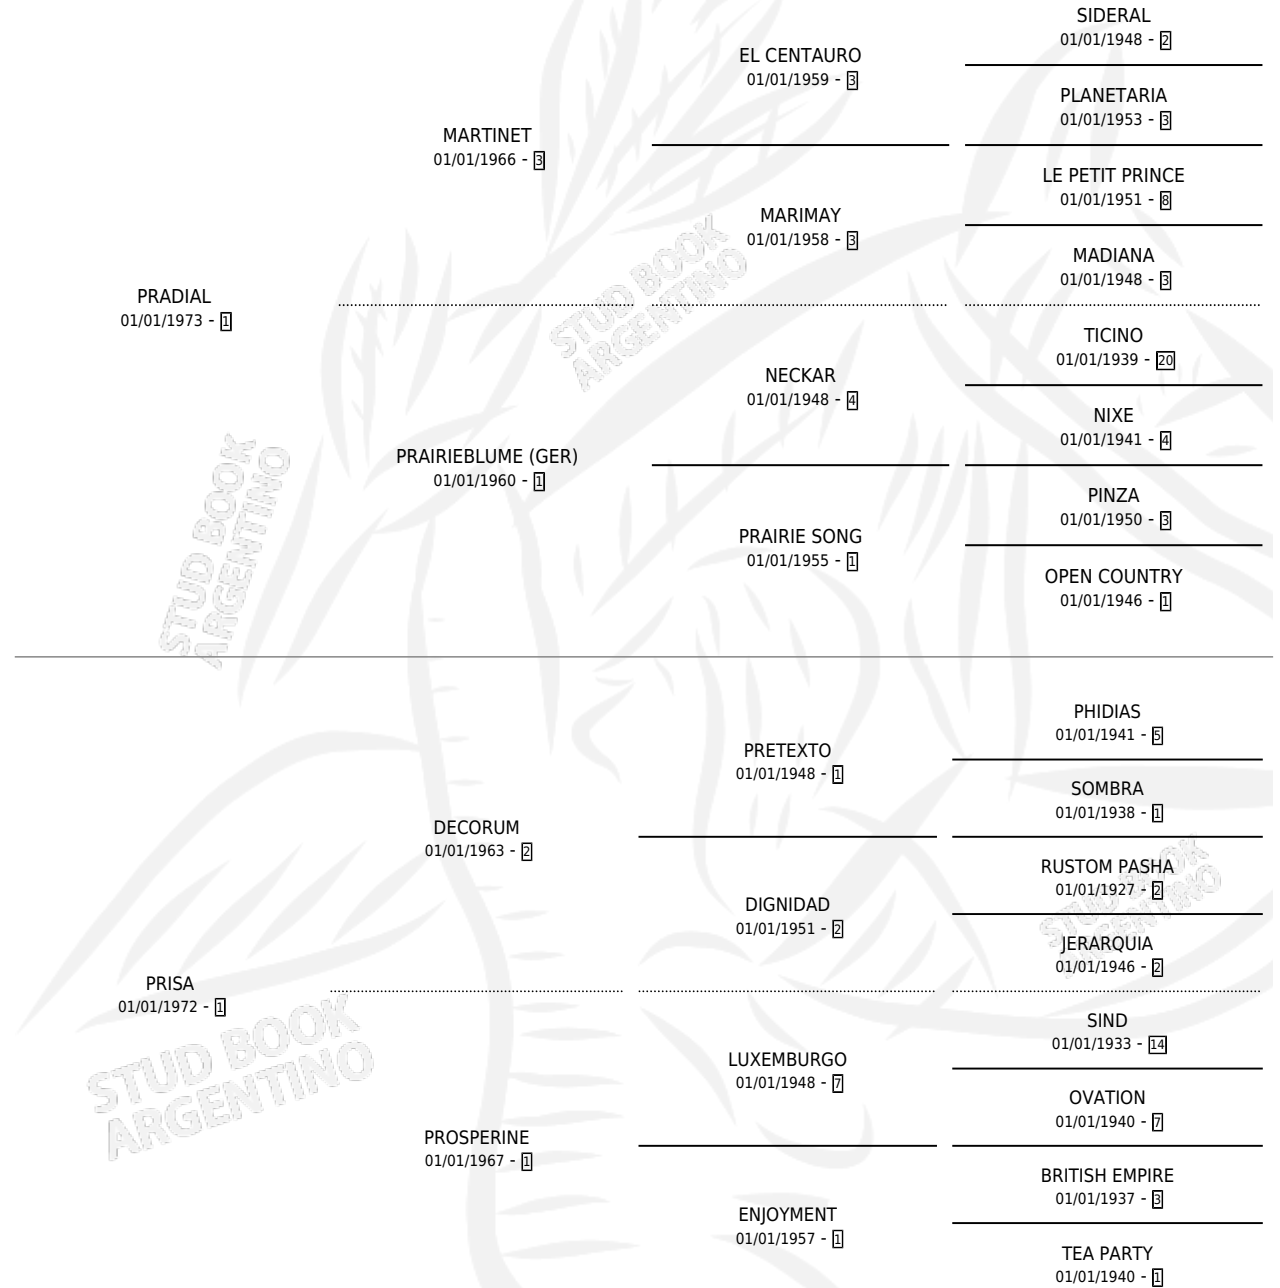

SOLE DIAL

por PRADIAL y PRISA por DECORUM

Argentina · Hembra · Zaino · SP · 10/09/1983
Familia 1-I · Volumen 31

ESTADO

TIPIFICACIÓN SANGUÍNEA	X
TIPIFICACIÓN POR ADN	X
PASAPORTE	X
IDENTIFICACIÓN POR MICROCHIP	X
REPRODUCTOR	✓

Lugar de nacimiento: Campo particular

Criador: Sin dato

PEDIGREE