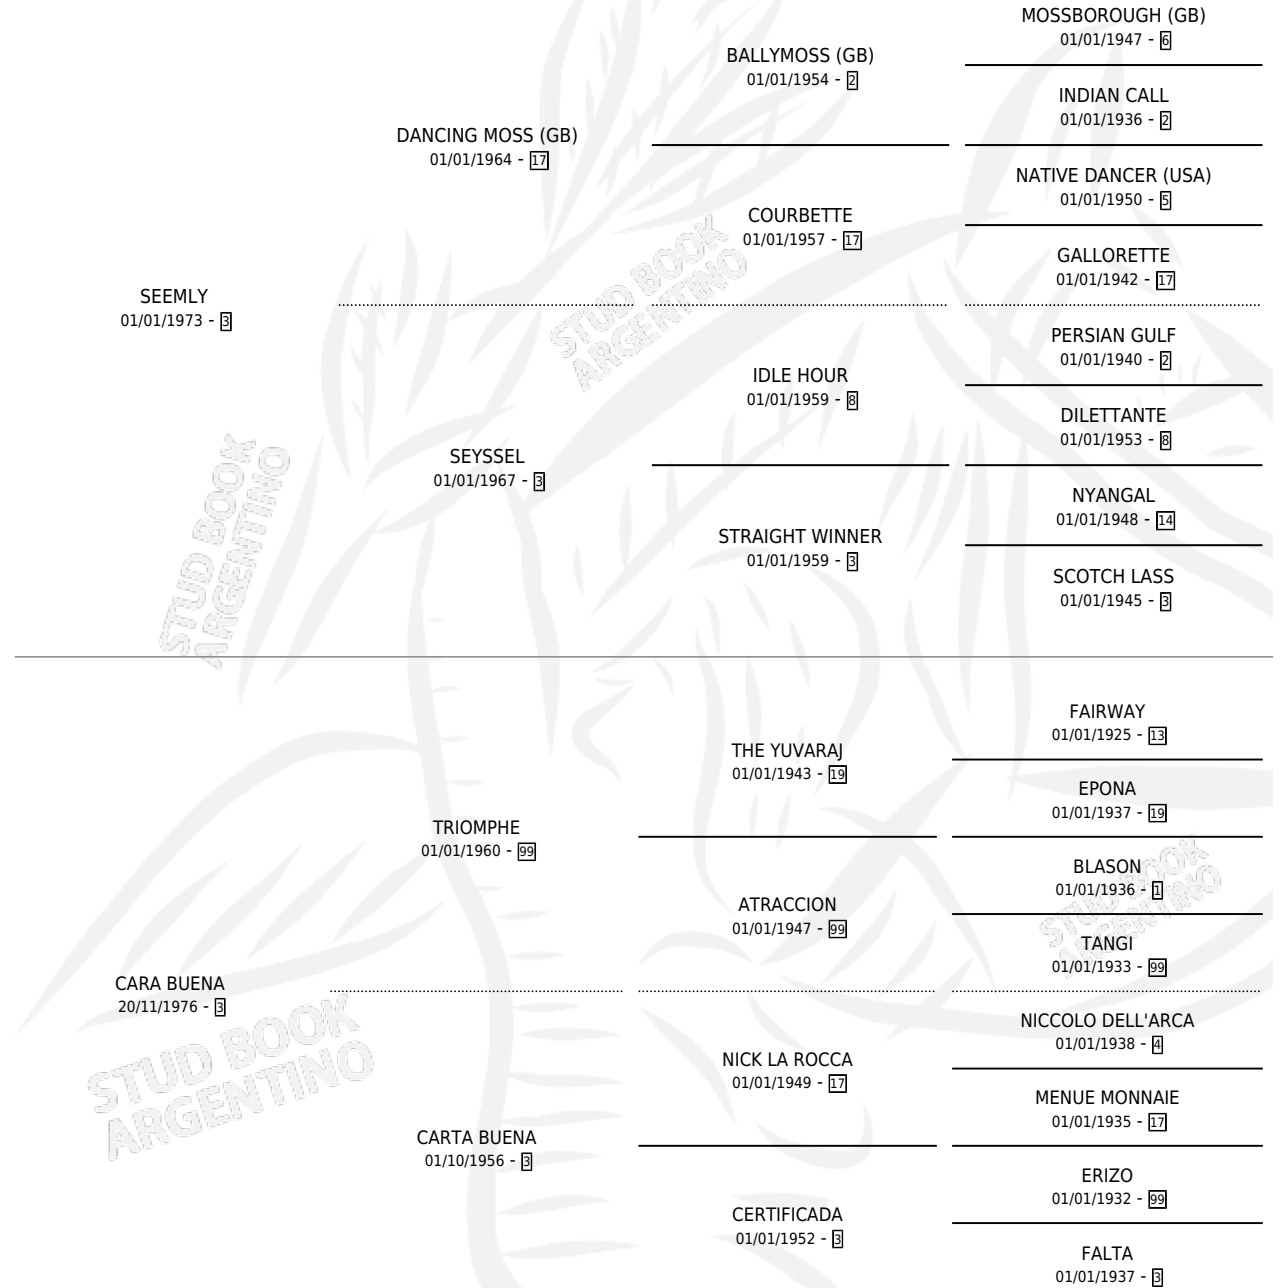

SEE FARNECIO

por SEEMLY y CARA BUENA por TRIOMPHE

Argentina · Macho · Alazan · SP · 03/09/1983
Familia 3-h · Volumen 31

ESTADO

TIPIFICACIÓN SANGUÍNEA	X
TIPIFICACIÓN POR ADN	X
PASAPORTE	X
IDENTIFICACIÓN POR MICROCHIP	X
REPRODUCTOR	X

Lugar de nacimiento: El Resero

Criador: Sin dato

PEDIGREE