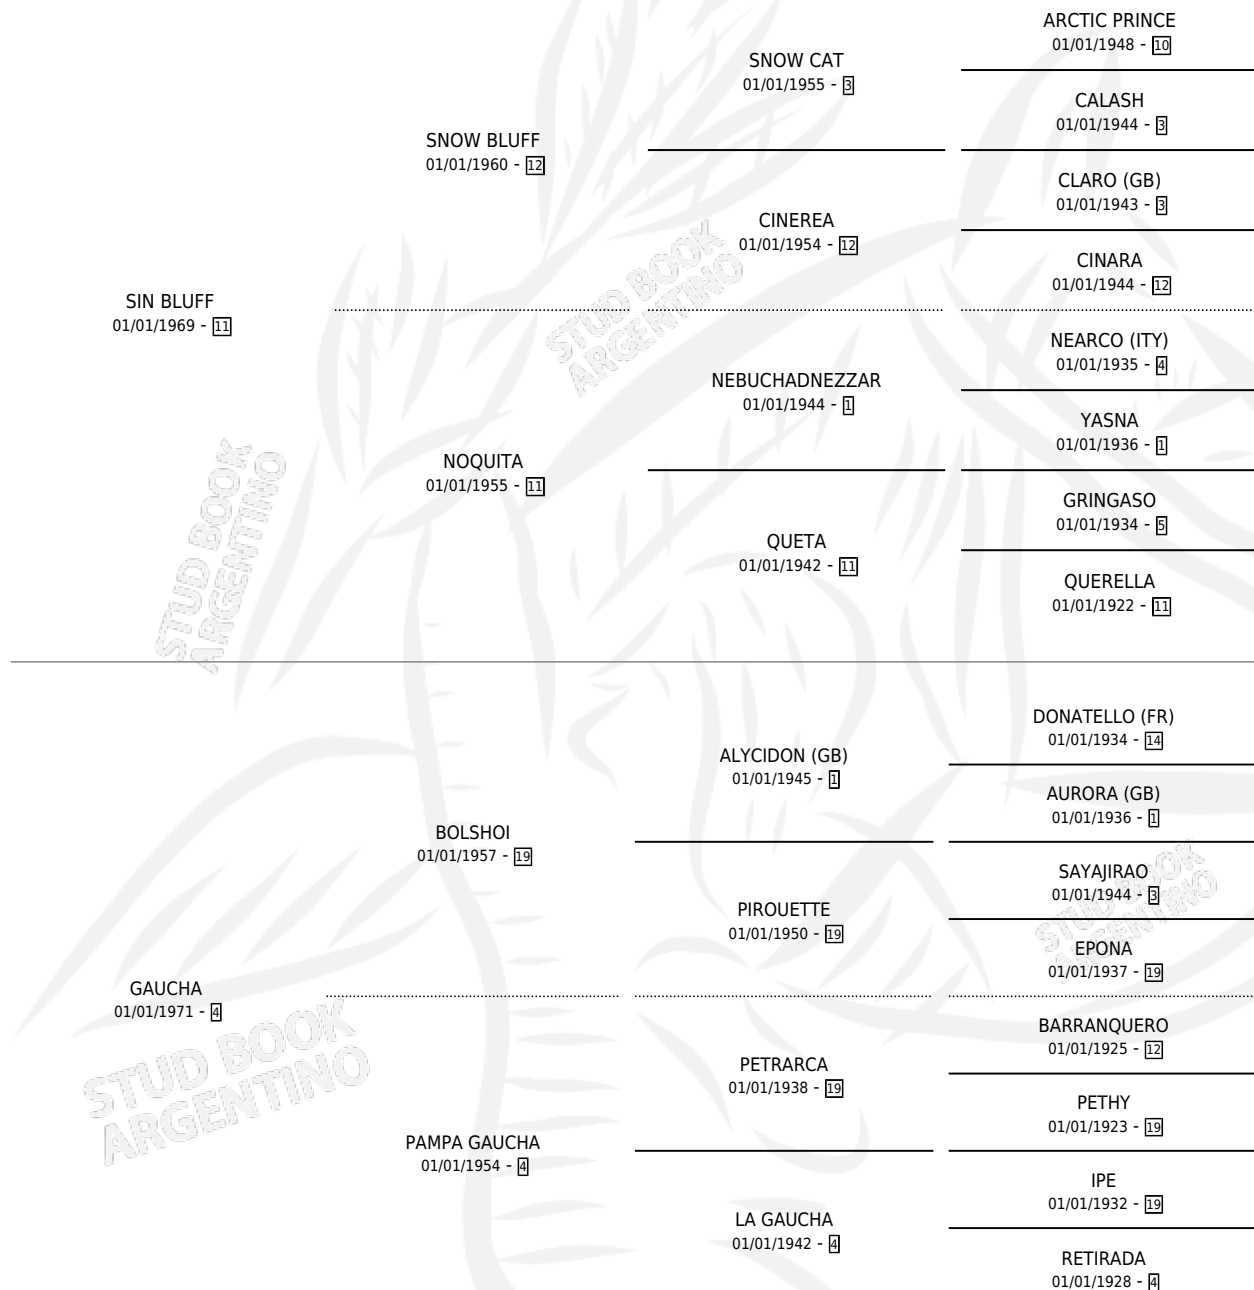

SIN GAUCHADA

por SIN BLUFF y GAUCHA por BOLSHOI

Argentina · Hembra · Zaino · SP · 07/08/1983
Familia 4-b · Volumen 31

ESTADO

TIPIFICACIÓN SANGUÍNEA	✓
TIPIFICACIÓN POR ADN	X
PASAPORTE	X
IDENTIFICACIÓN POR MICROCHIP	X
REPRODUCTOR	✓

Lugar de nacimiento: Maryland

Criador: Sin dato

~

HIJOS

	MACHOS	HEMBRAS
6 NACIERON	4	2
4 CORRIERON	2	2

SIN ACTUACIONES

PEDIGREE

CAMPAÑA

Solo carreras oficiales de Argentina

POR EDAD

EDAD	CC	1°	2°	3°	4°	5°	NP	CLC	CLG	CLCG1	CLGG1	IMPORTE	GANANCIA / CC
2 AÑOS	1	0	0	0	0	1	0	0	0	0	0	\$0	\$0
3 AÑOS	1	1	0	0	0	0	0	0	0	0	0	\$0	\$0
TOTALES	2	1	0	0	0	1	0	0	0	0	0	\$0	\$0
%		50.0%	0.0%	0.0%	0.0%	50.0%	0.0%	0.0%	0.0%	0.0%	0.0%		