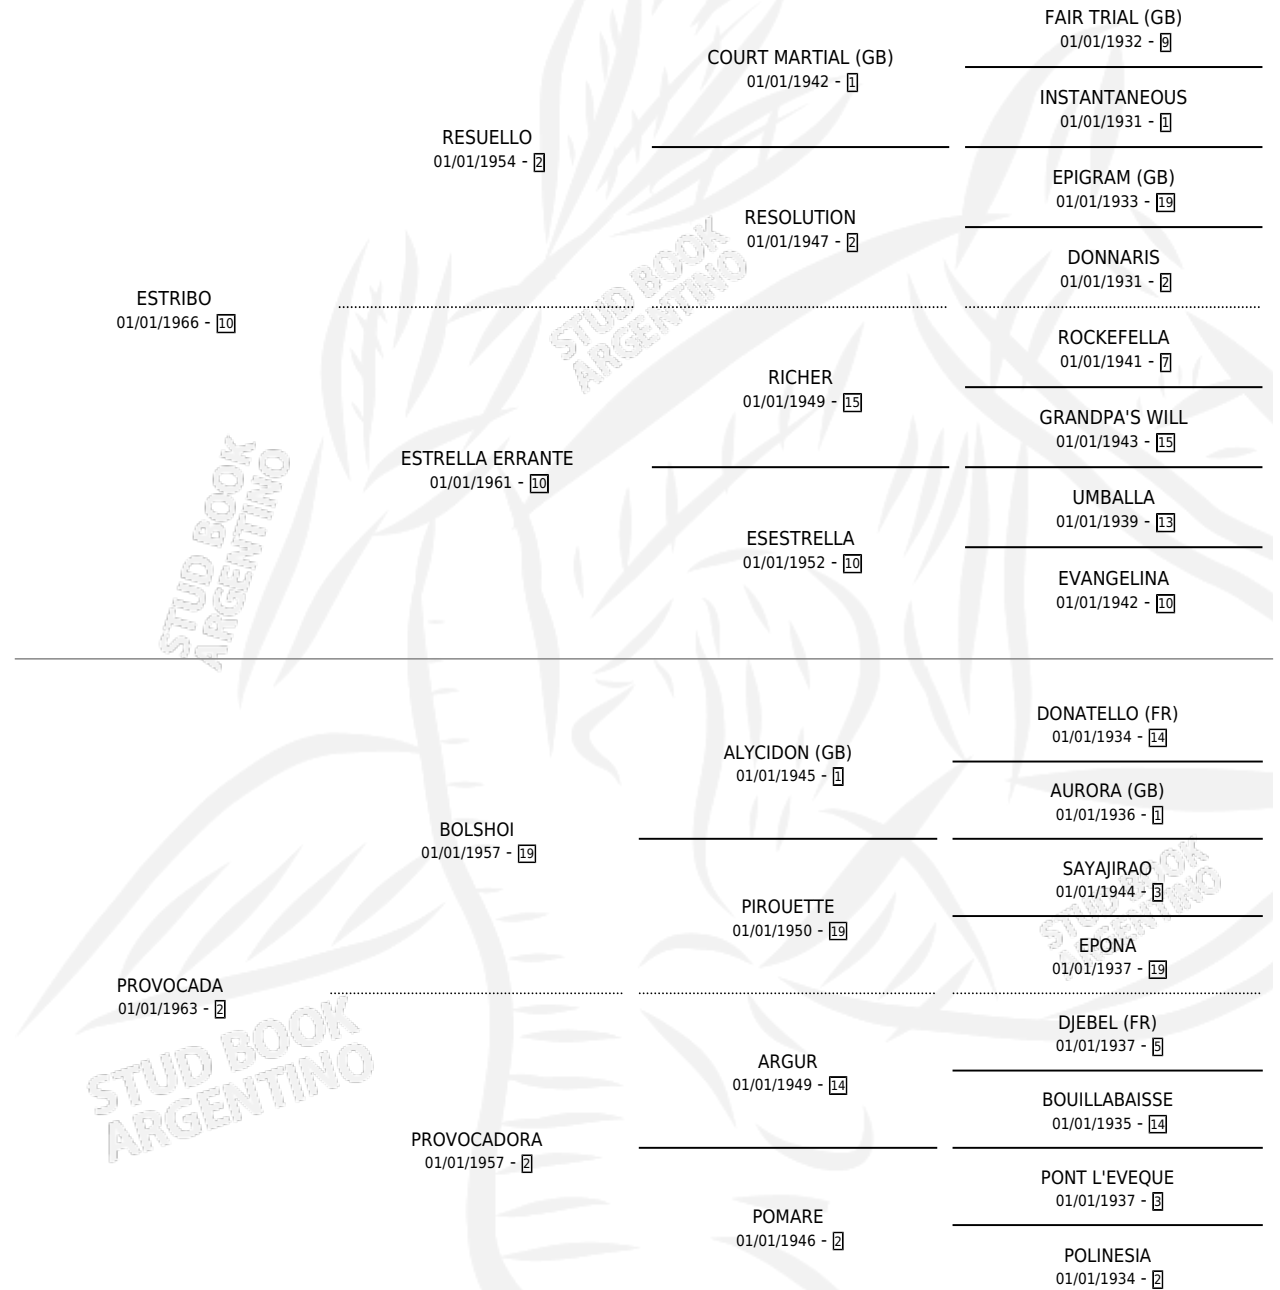

EL PROVERBIAL

por **ESTRIBO** y **PROVOCADA** por **BOLSHOI**

Argentina · Macho · Alazan Tostado · SP · 10/08/1983
Familia 2-h · Volumen 31

ESTADO

TIPIFICACIÓN SANGUÍNEA	X
TIPIFICACIÓN POR ADN	X
PASAPORTE	X
IDENTIFICACIÓN POR MICROCHIP	X
REPRODUCTOR	X

Lugar de nacimiento: Maryland

Criador: Castaing Federico Eduardo

PEDIGREE

CAMPAÑA

Solo carreras oficiales de Argentina

POR EDAD

EDAD	CC	1°	2°	3°	4°	5°	NP	CLC	CLG	CLCG1	CLGG1	IMPORTE	GANANCIA / CC
4 AÑOS	1	1	0	0	0	0	0	0	0	0	0	\$0	\$0
5 AÑOS	2	0	0	0	0	0	2	0	0	0	0	\$0	\$0
TOTALES	3	1	0	0	0	0	2	0	0	0	0	\$0	\$0
%		33.3%	0.0%	0.0%	0.0%	0.0%	66.7%	0.0%	0.0%	0.0%	0.0%		