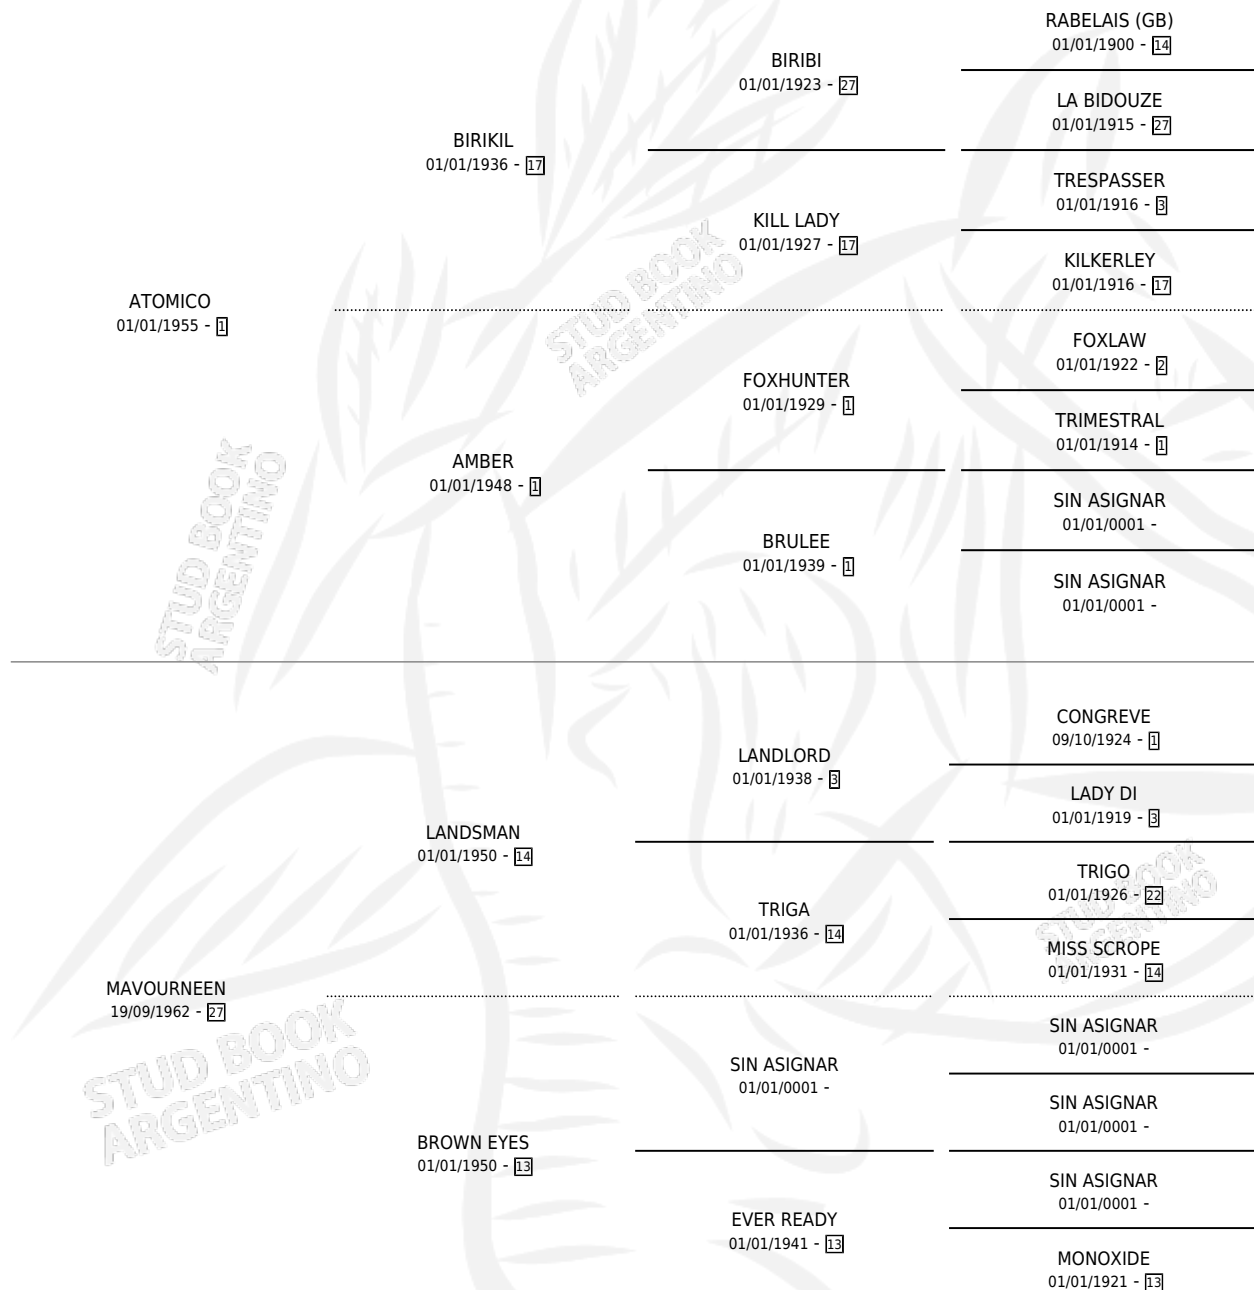

MARCHIONESS

por **ATOMICO** y **MAVOURNEEN** por **LANDSMAN**

Argentina · Hembra · Alazan · SP · 07/10/1967
Familia 27 · Volumen 26

ESTADO

TIPIFICACIÓN SANGUÍNEA	X
TIPIFICACIÓN POR ADN	X
PASAPORTE	X
IDENTIFICACIÓN POR MICROCHIP	X
REPRODUCTOR	X

Lugar de nacimiento: Campo particular

Criador: Sin dato

PEDIGREE

MARCHIONESS

Datos oficiales del Stud Book Argentino

Documento generado el 28/04/2026

studbook.org.ar