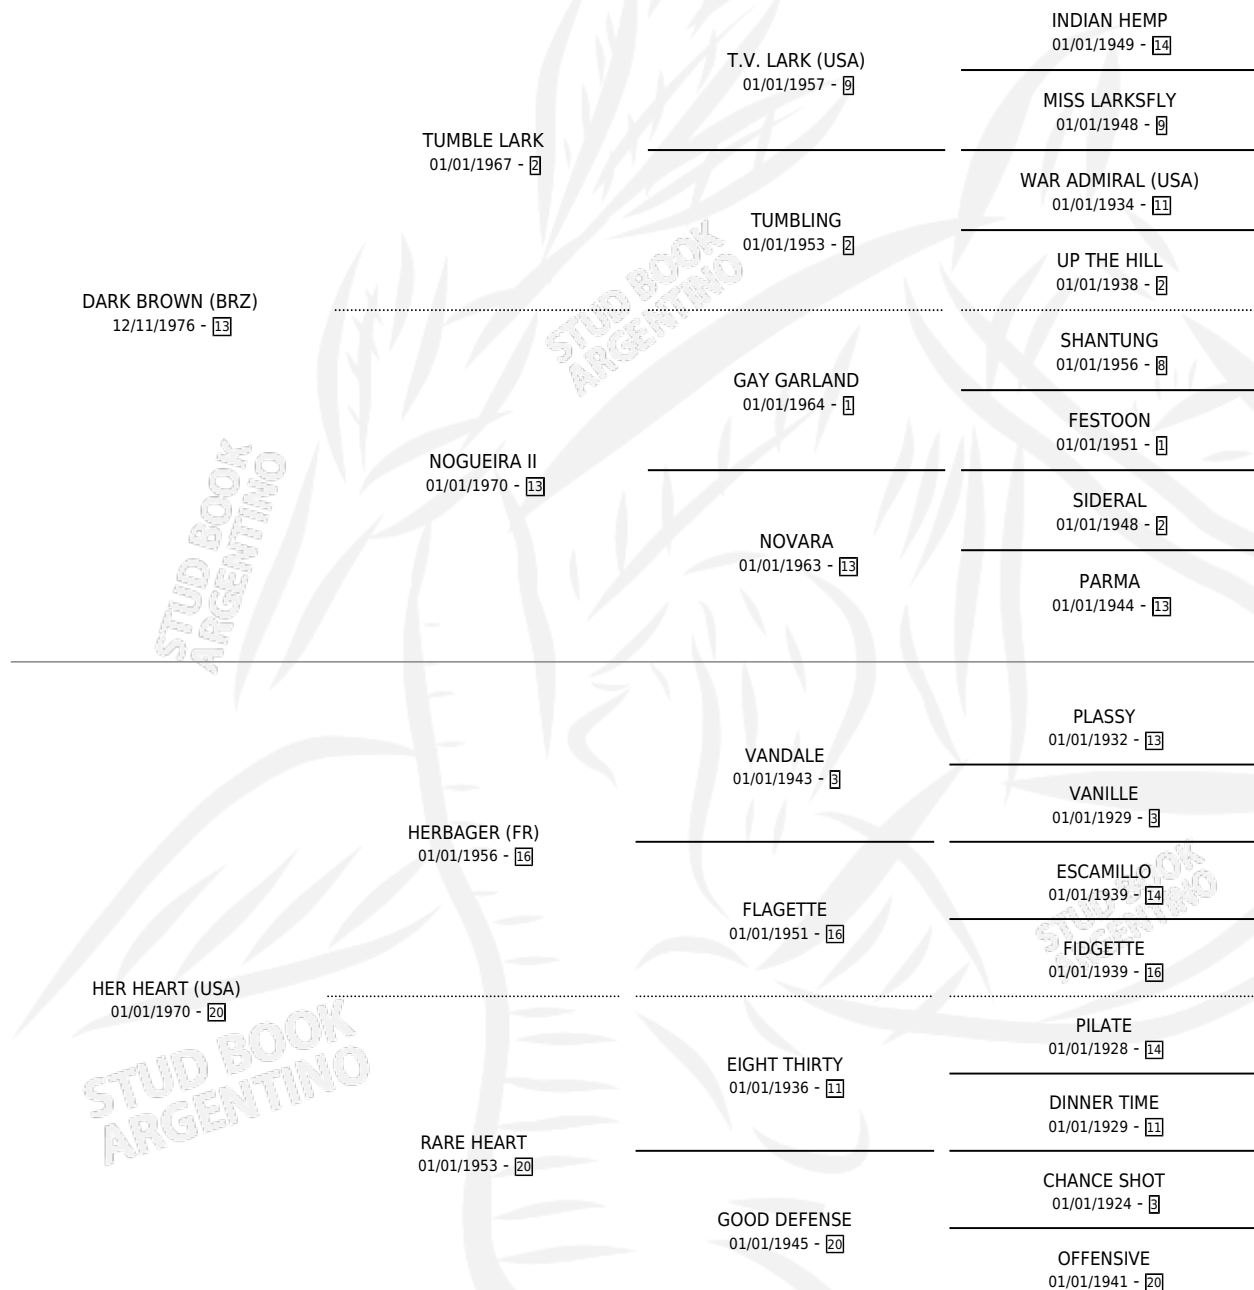

HER SISTER

por **DARK BROWN (BRZ)** y **HER HEART (USA)** por **HERBAGER (FR)**

Argentina · Hembra · Alazan · SP · 27/08/1983
Familia 20-a · Volumen 31

ESTADO

TIPIFICACIÓN SANGUÍNEA	✓
TIPIFICACIÓN POR ADN	X
PASAPORTE	X
IDENTIFICACIÓN POR MICROCHIP	X
REPRODUCTOR	✓

Lugar de nacimiento: Campo particular

Criador: Sin dato

~

HIJOS

	MACHOS	HEMBRAS
5 NACIERON	2	3
3 CORRIERON	1	2
2 GANARON	1	1

0	0	0
GANADORES CL	GANADORES GR	GANADORES G1

PEDIGREE

CAMPAÑA

Solo carreras oficiales de Argentina

POR EDAD

EDAD	CC	1°	2°	3°	4°	5°	NP	CLC	CLG	CLCG1	CLGG1	IMPORTE	GANANCIA / CC
4 AÑOS	2	2	0	0	0	0	0	0	0	0	0	\$0	\$0
5 AÑOS	10	3	1	0	1	0	5	1	0	0	0	\$0	\$0
TOTALES	12	5	1	0	1	0	5	1	0	0	0	\$0	\$0
%		41.7%	8.3%	0.0%	8.3%	0.0%	41.7%	8.3%	0.0%	0.0%	0.0%		