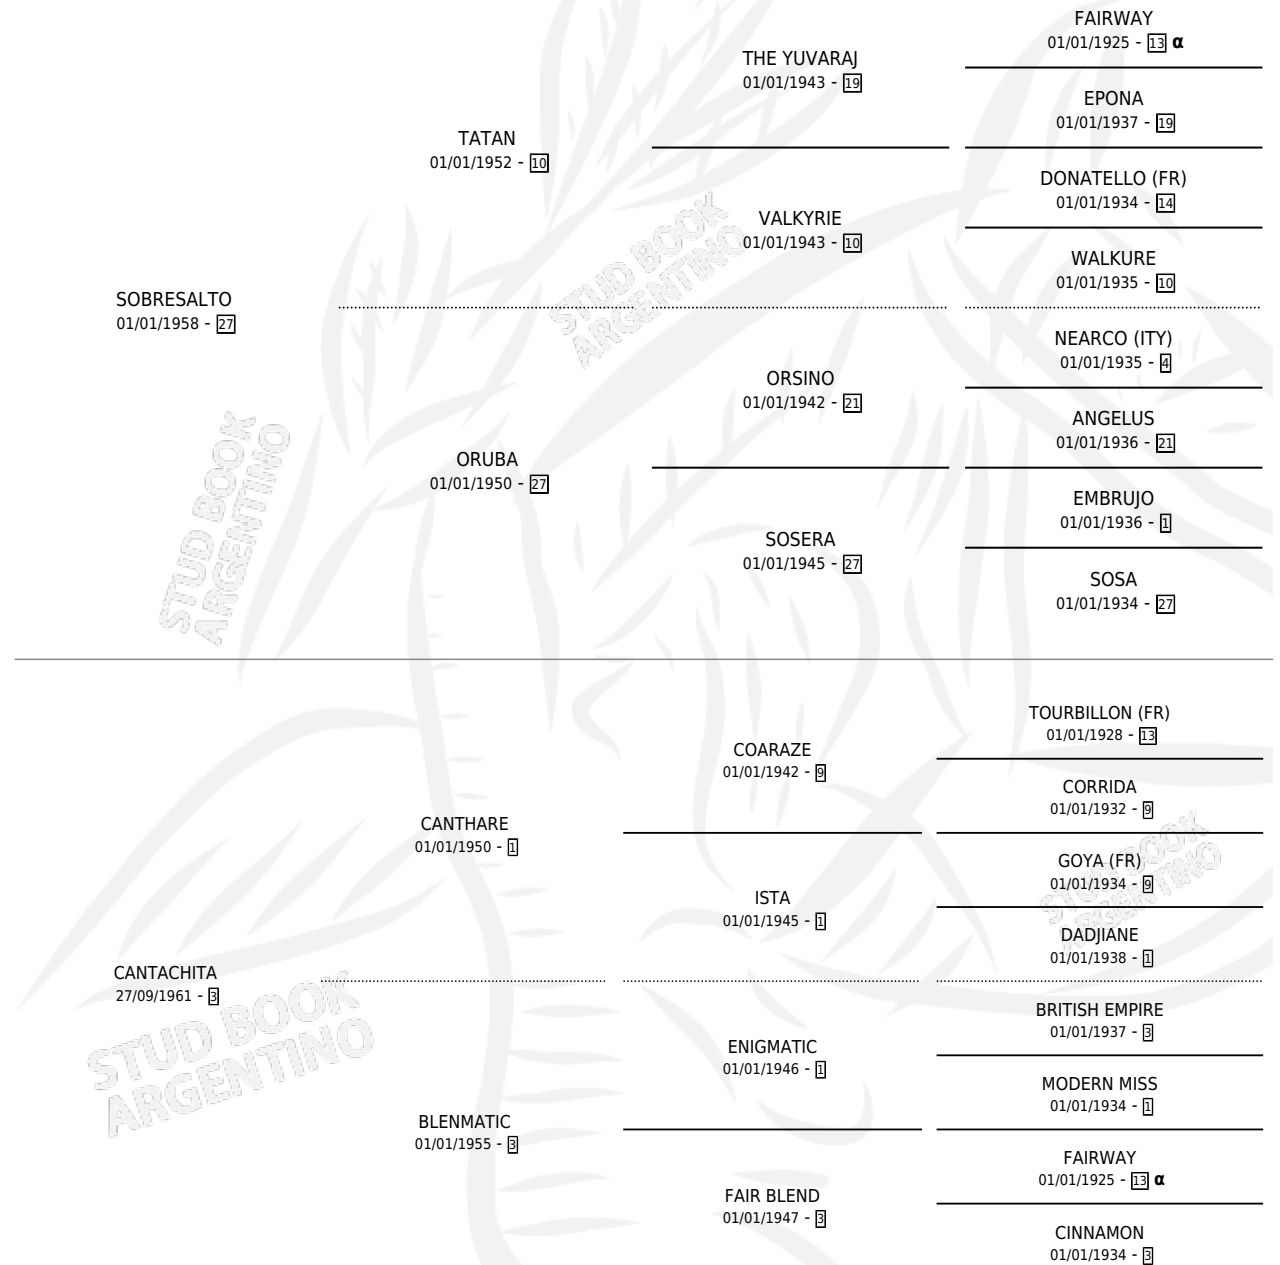

SECRETEO

por SOBRESALTO y CANTACHITA por CANTHARE

Argentina · Macho · Zaino Negro · SP · 23/09/1967
Familia 3-e · Volumen 26

ESTADO

TIPIFICACIÓN SANGUÍNEA	X
TIPIFICACIÓN POR ADN	X
PASAPORTE	X
IDENTIFICACIÓN POR MICROCHIP	X
REPRODUCTOR	X

Lugar de nacimiento: Campo particular

Criador: Sin dato

PEDIGREE

INBREEDING : α

SECRETEO

Datos oficiales del Stud Book Argentino

Documento generado el 05/05/2026

studbook.org.ar