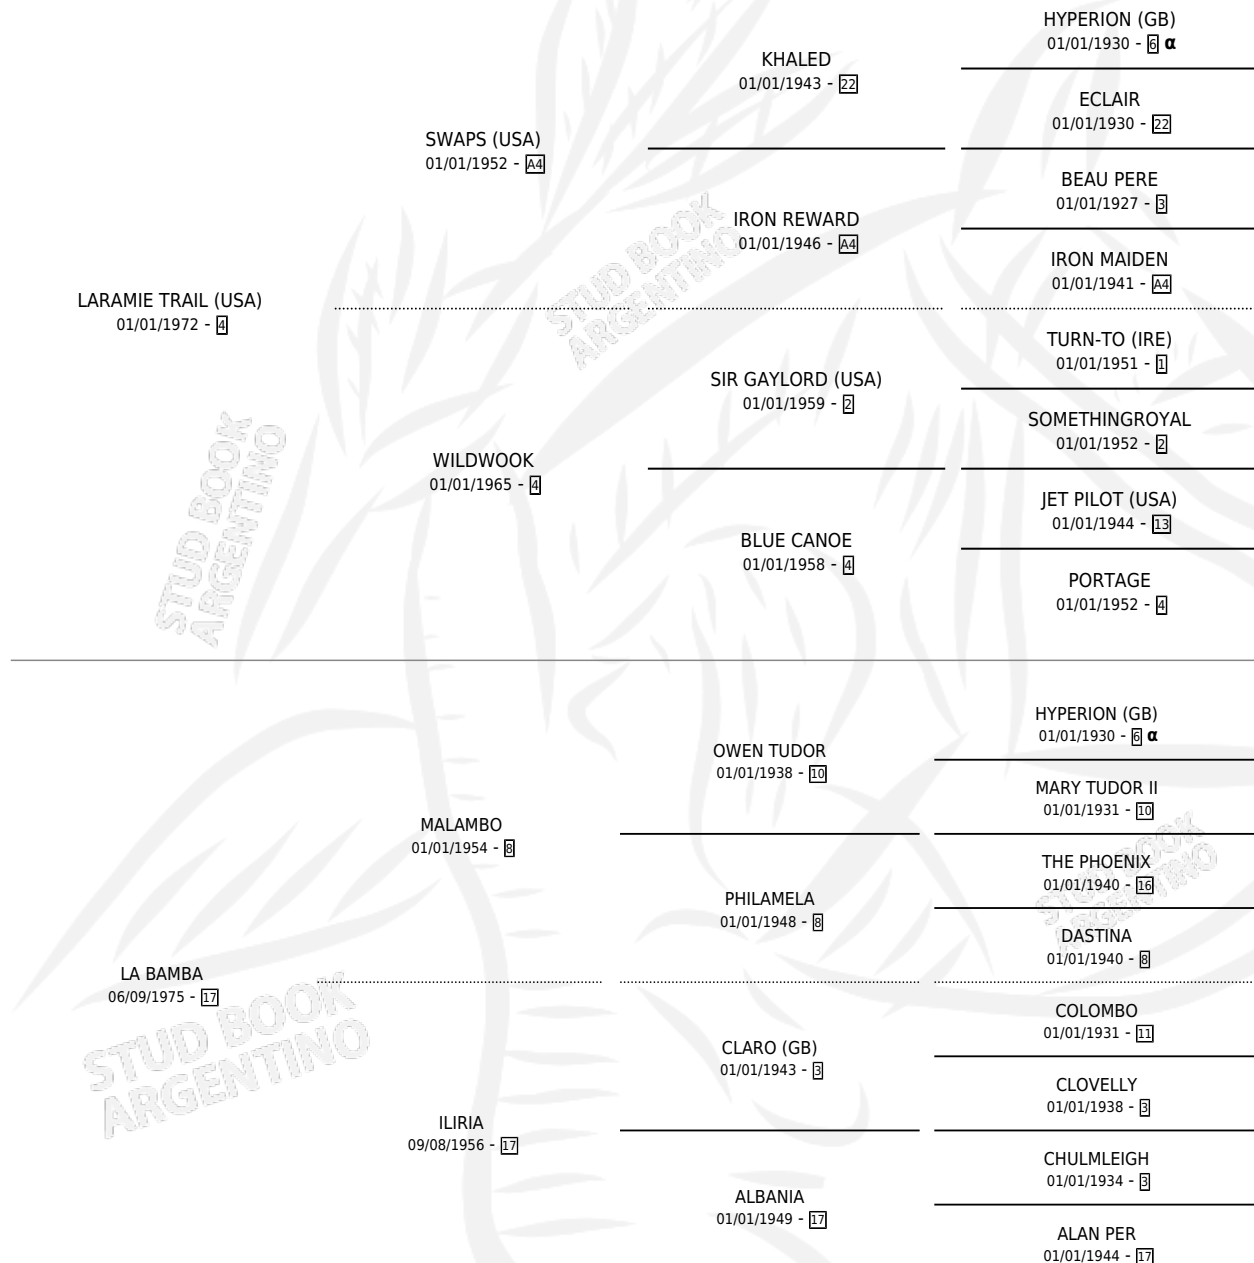

LA CONGA

por LARAMIE TRAIL (USA) y LA BAMBA por MALAMBO

Argentina · Hembra · Zaino · SP · 06/09/1983
Familia 17-c · Volumen 31

ESTADO

TIPIFICACIÓN SANGUÍNEA	✓
TIPIFICACIÓN POR ADN	X
PASAPORTE	X
IDENTIFICACIÓN POR MICROCHIP	X
REPRODUCTOR	✓

Lugar de nacimiento: Campo particular
Criador: Sin dato

~

HIJOS

	MACHOS	HEMBRAS
11 NACIERON	4	7
5 CORRIERON	2	3
3 GANARON	1	2
0 GANADORES CL	0 GANADORES GR	0 GANADORES G1

PEDIGREE

INBREEDING : α