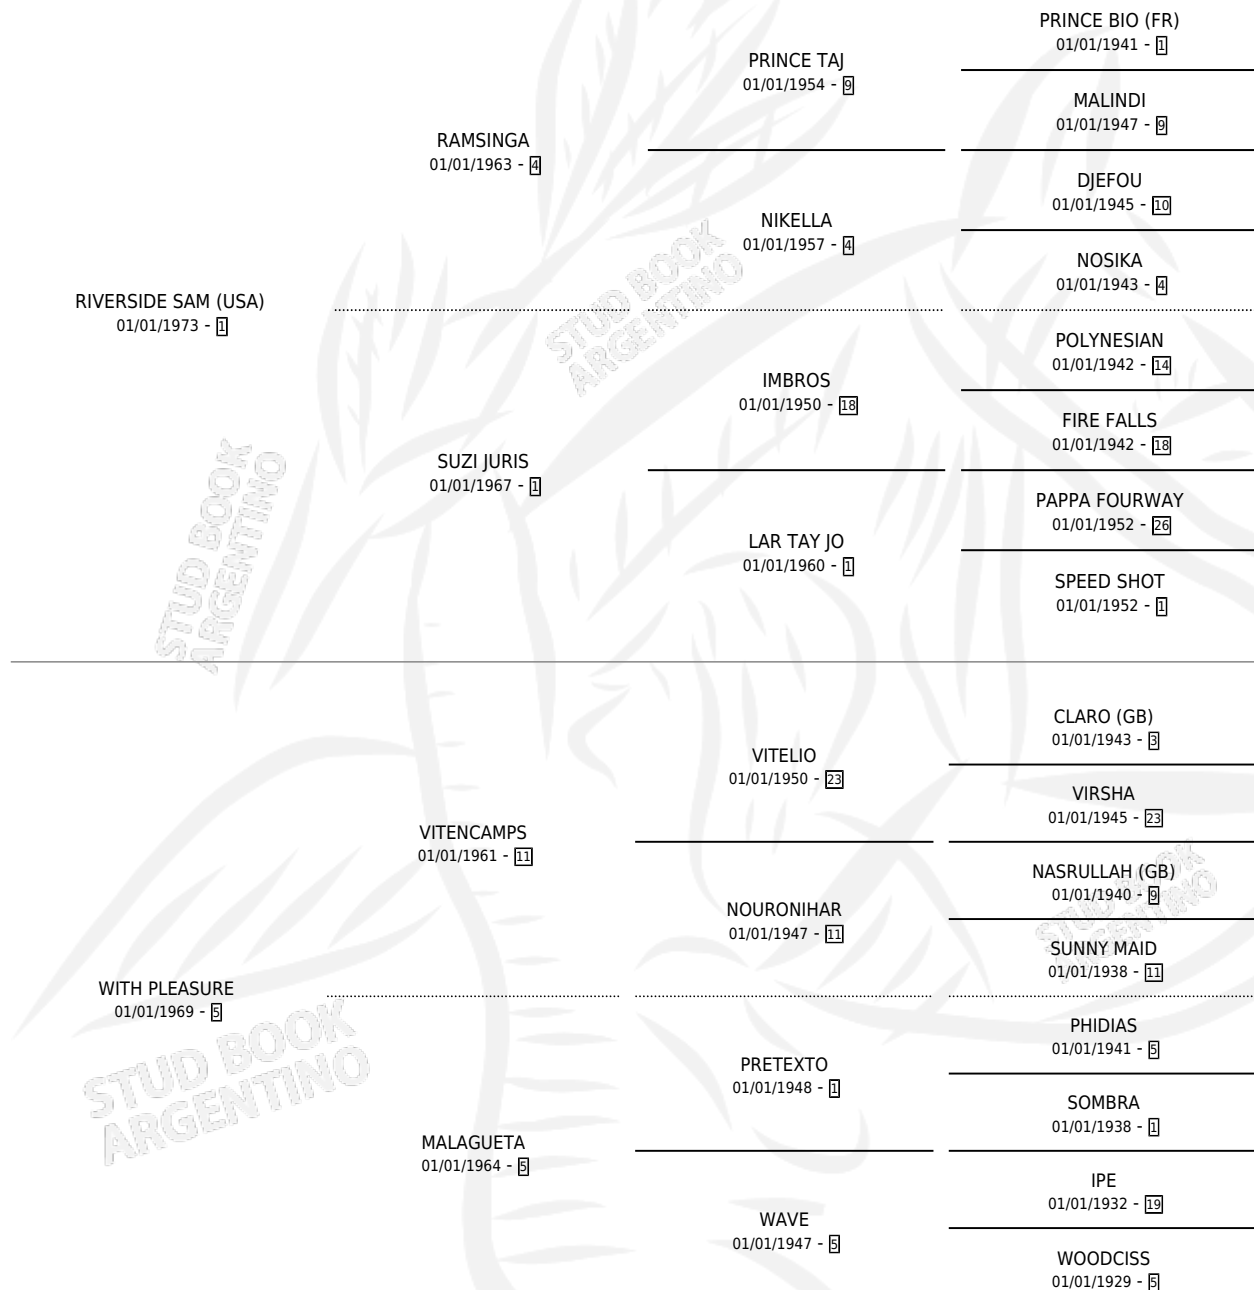

PORTEÑA SAM

por RIVERSIDE SAM (USA) y WITH PLEASURE por VITENCAMPS

Argentina · Hembra · Zaino Doradillo · SP · 26/08/1983
Familia 5-d · Volumen 31

ESTADO

TIPIFICACIÓN SANGUÍNEA	✓
TIPIFICACIÓN POR ADN	X
PASAPORTE	X
IDENTIFICACIÓN POR MICROCHIP	X
REPRODUCTOR	✓

Lugar de nacimiento: Rincon del Pino

Criador: Sin dato

~

HIJOS

	MACHOS	HEMBRAS
4 NACIERON	1	3
1 CORRIERON	1	0

SIN ACTUACIONES

PEDIGREE

CAMPAÑA

Solo carreras oficiales de Argentina

POR EDAD

EDAD	CC	1°	2°	3°	4°	5°	NP	CLC	CLG	CLCG1	CLGG1	IMPORTE	GANANCIA / CC
3 AÑOS	3	2	0	0	0	1	0	1	0	0	0	\$0	\$0
4 AÑOS	1	1	0	0	0	0	0	0	0	0	0	\$0	\$0
5 AÑOS	3	0	0	0	0	0	3	0	0	0	0	\$0	\$0
TOTALES	7	3	0	0	0	1	3	1	0	0	0	\$0	\$0
%		42.9%	0.0%	0.0%	0.0%	14.3%	42.9%	14.3%	0.0%	0.0%	0.0%		

SERVICIOS

Servicios **9** / Nacimientos **4** / Efectividad **44.44%**

PADRILLO	PRODUCTO	CRIADOR	1ER SERVICIO	ÚLTIMO SERVICIO
SEREVAC (USA)	∅		06/12/1996	10/12/1996
G'DAY MATE (USA)	∅		24/11/1995	26/11/1995
PORTEÑO VIEJO	OLD WONDER (H Z, 10/11/1995)	LUCERO DEL SUR	03/12/1994	05/12/1994
SEREVAC (USA)	SECRET GAG (H A, 09/09/1994)	LUCERO DEL SUR	17/10/1993	19/10/1993
FRIGIDO	DREAD NOUGHT (M ZD, 30/09/1993)	LUCERO DEL SUR	16/10/1992	22/10/1992
SEREVAC (USA)	SECRET SPARK (H ZD, 06/10/1992)	LUCERO DEL SUR	28/10/1991	30/10/1991
SEREVAC (USA)	∅		06/11/1990	10/11/1990
SEREVAC (USA)	∅		24/11/1989	26/11/1989
SEREVAC (USA)	∅		15/11/1988	17/11/1988