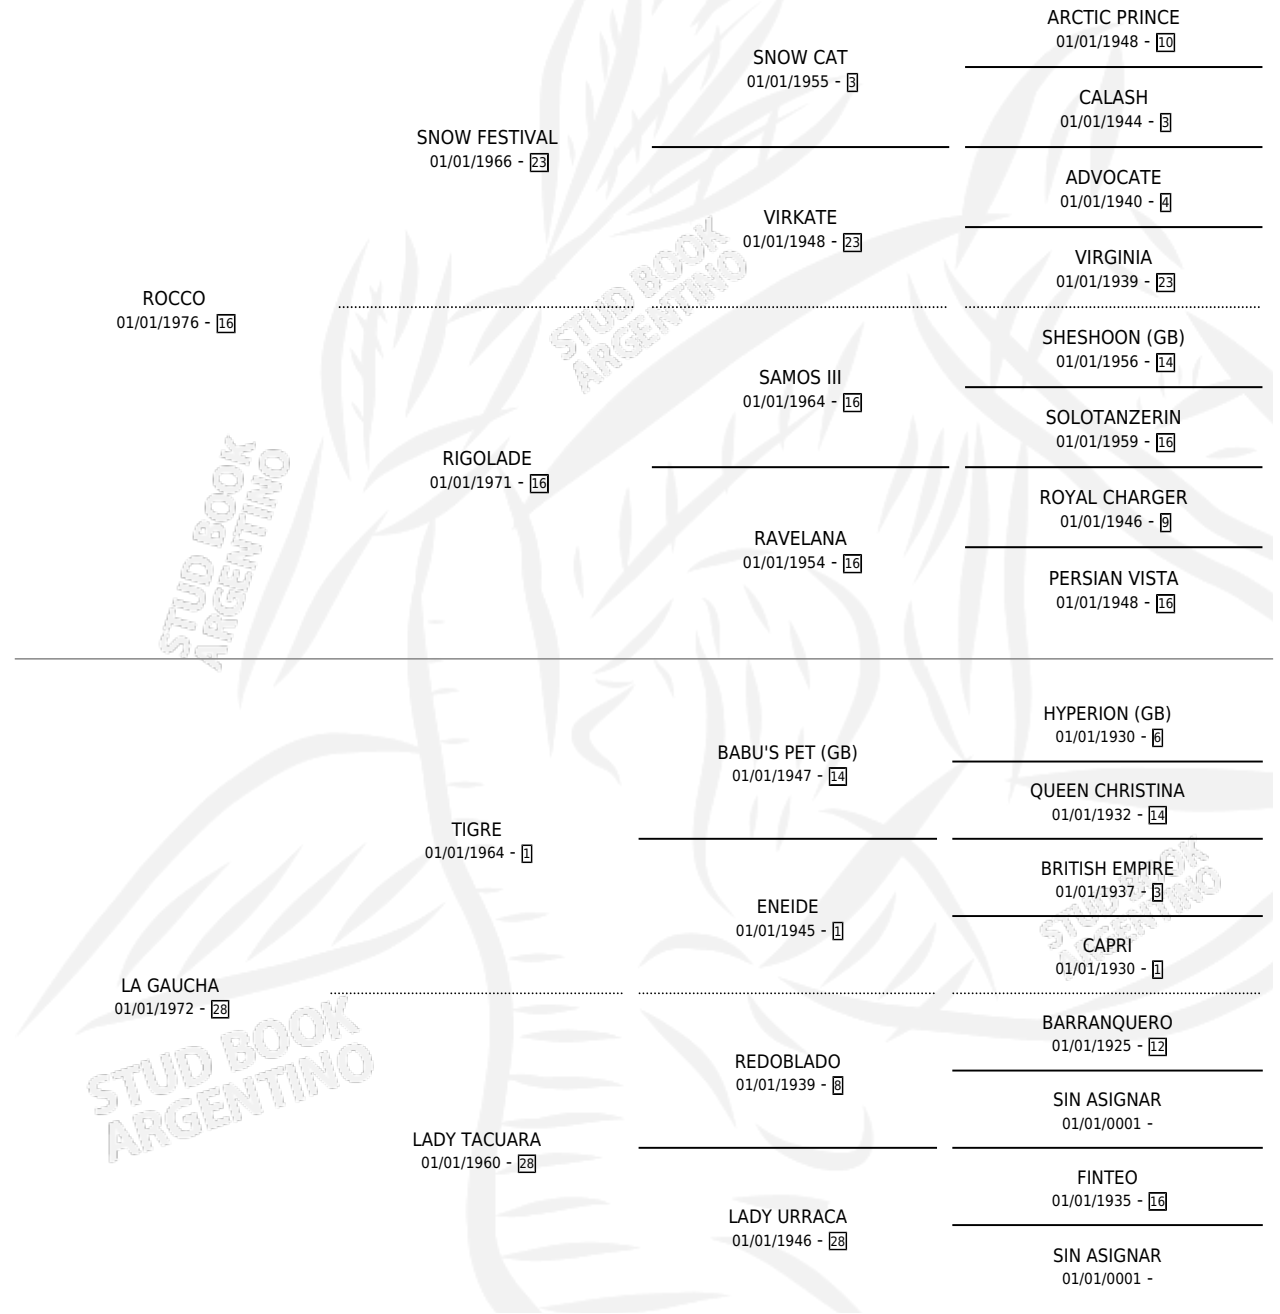

TANO

por ROCCO y LA GAUCHA por TIGRE

Argentina · Macho · Alazan · SP · 27/08/1983
Familia 28 · Volumen 31

ESTADO

TIPIFICACIÓN SANGUÍNEA	X
TIPIFICACIÓN POR ADN	X
PASAPORTE	X
IDENTIFICACIÓN POR MICROCHIP	X
REPRODUCTOR	X

Lugar de nacimiento: San Ambrosio

Criador: Asociacion Cooperativa De Criadores De Caballos De Carrera

PEDIGREE