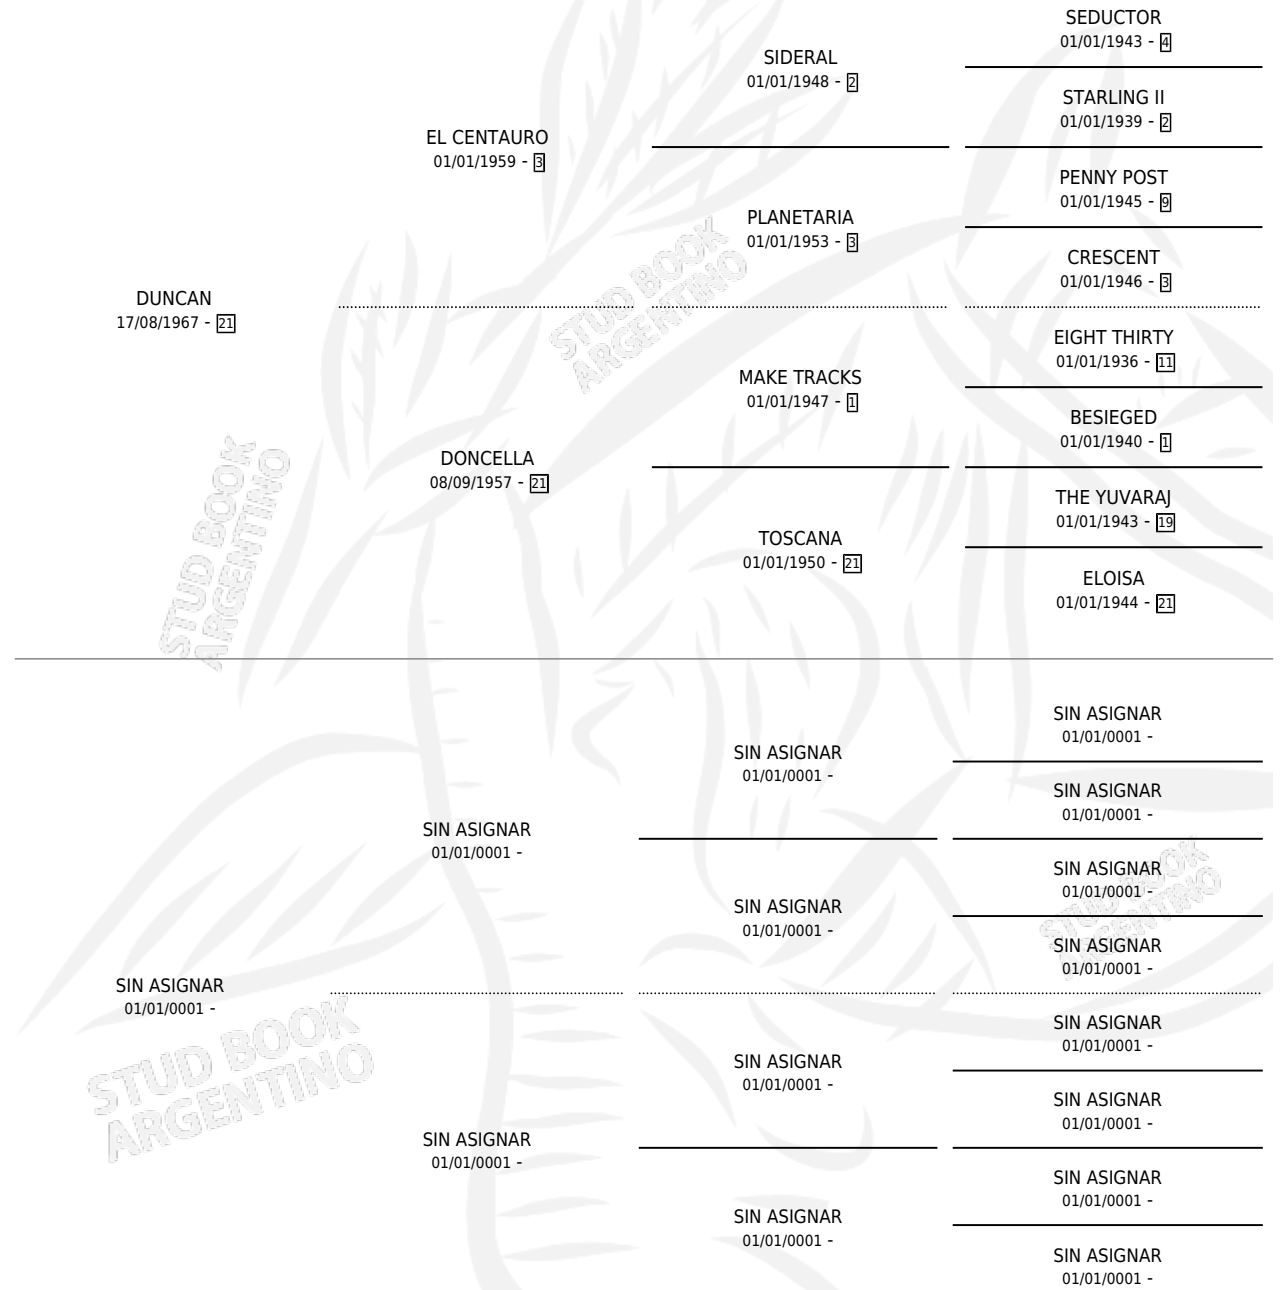

MI VERSO

por DUNCAN y SIN ASIGNAR por SIN ASIGNAR

Argentina · Macho · No Consigna · SP · 01/01/1983
Familia · Volumen 31

ESTADO

TIPIFICACIÓN SANGUÍNEA	X
TIPIFICACIÓN POR ADN	X
PASAPORTE	X
IDENTIFICACIÓN POR MICROCHIP	X
REPRODUCTOR	X

Lugar de nacimiento: Campo particular

Criador: Sin dato

PEDIGREE