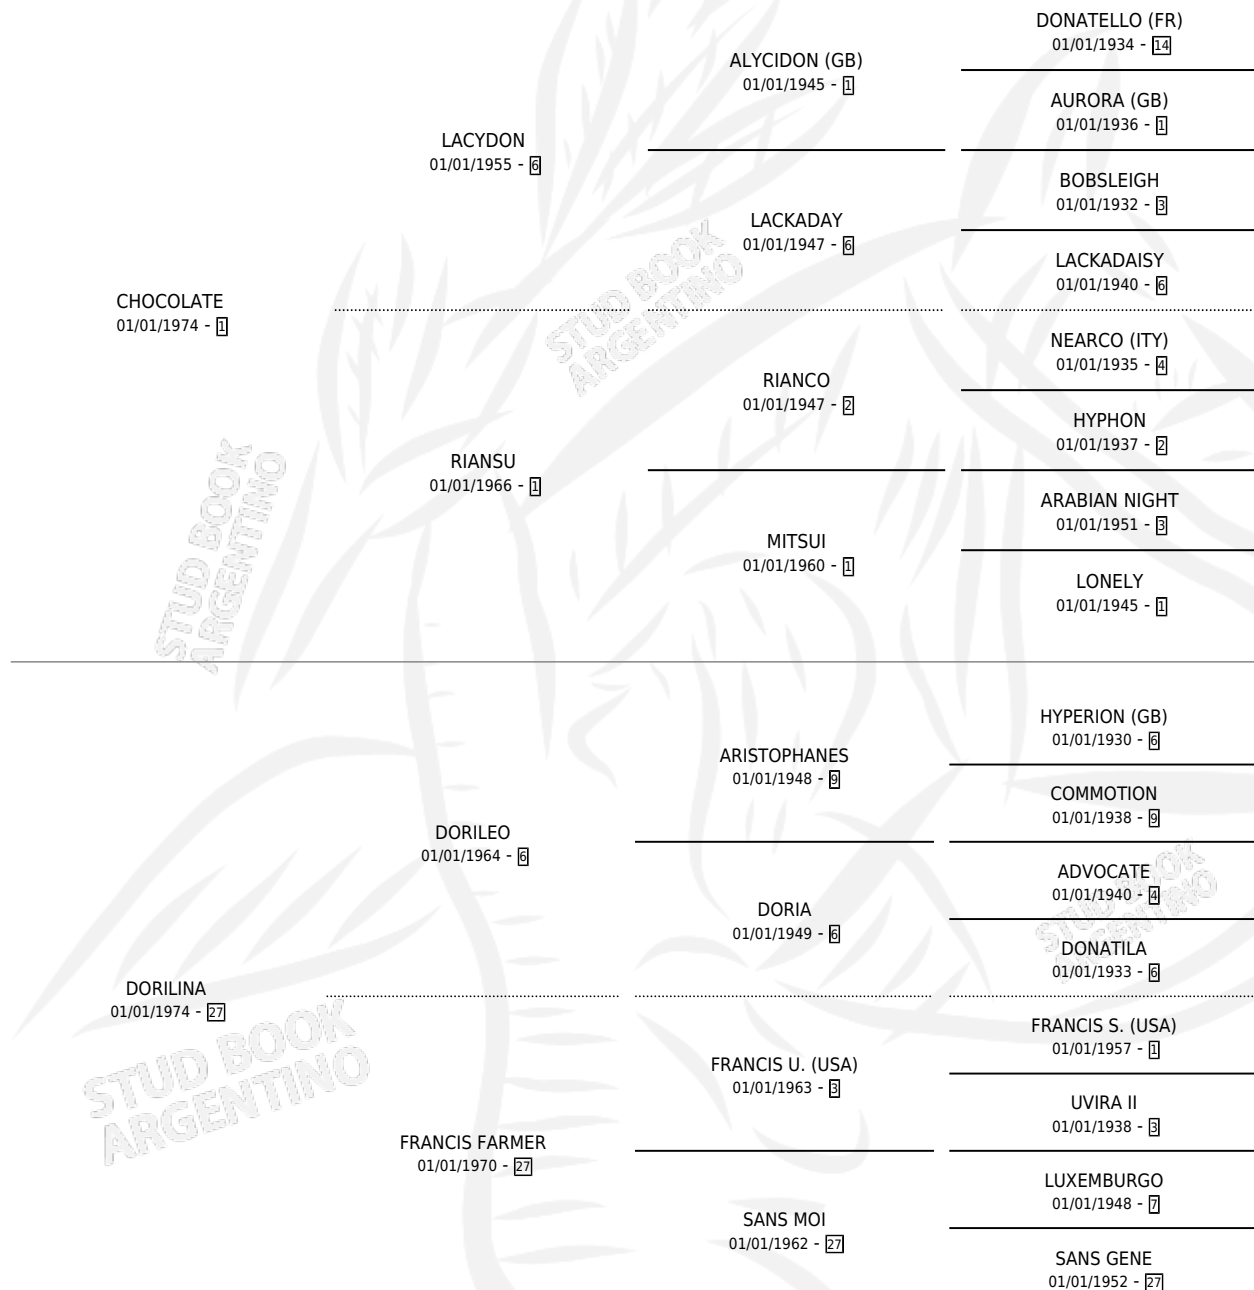

THE DORY

por CHOCOLATE y DORILINA por DORILEO

Argentina · Hembra · Zaino · SP · 19/09/1983
Familia 27-a · Volumen 31

ESTADO

TIPIFICACIÓN SANGUÍNEA	✓
TIPIFICACIÓN POR ADN	X
PASAPORTE	X
IDENTIFICACIÓN POR MICROCHIP	X
REPRODUCTOR	✓

Lugar de nacimiento: Campo particular

Criador: Asociacion Cooperativa De Criadores De Caballos De Carrera

~

HIJOS

	MACHOS	HEMBRAS
4 NACIERON	1	3
SIN ACTUACIONES		

PEDIGREE

CAMPAÑA

Solo carreras oficiales de Argentina