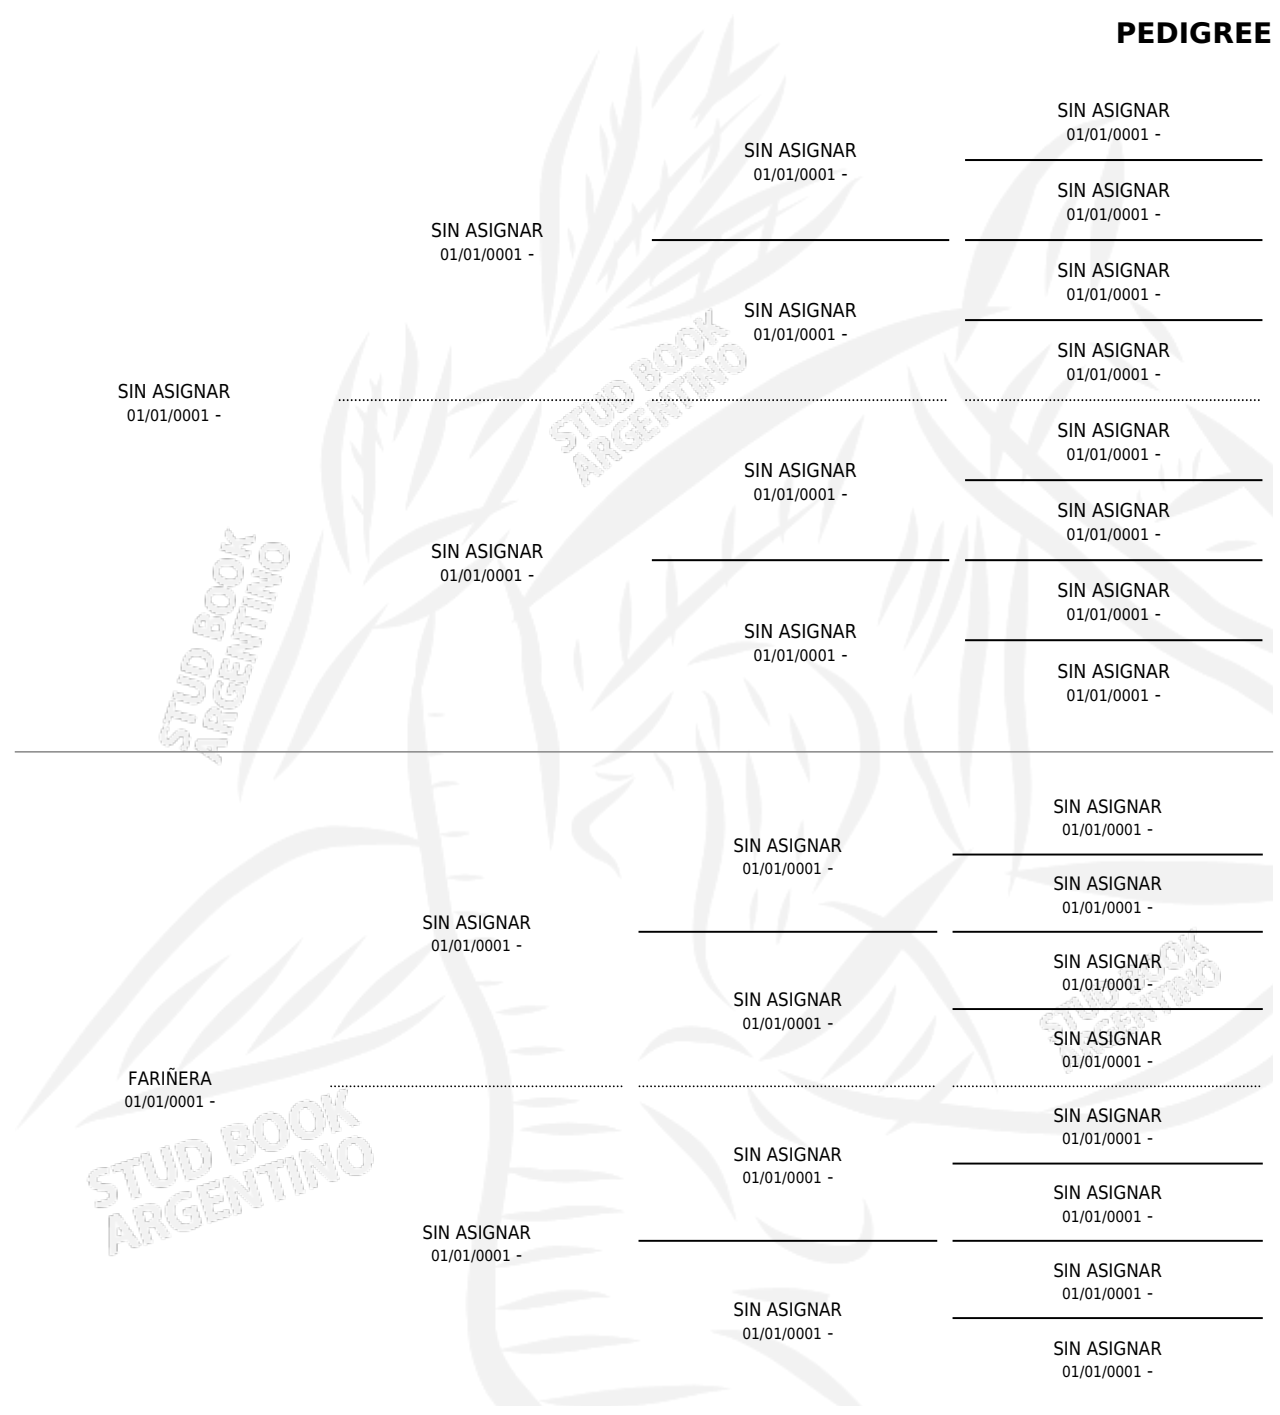

ÑERA

PEDIGREE

por SIN ASIGNAR y FARIÑERA por SIN ASIGNAR

Argentina · Hembra · Zaino · SP · 01/01/1967
Familia · Volumen 26

ESTADO

TIPIFICACIÓN SANGUÍNEA	X
TIPIFICACIÓN POR ADN	X
PASAPORTE	X
IDENTIFICACIÓN POR MICROCHIP	X
REPRODUCTOR	✓

Lugar de nacimiento: Campo particular

Criador: Sin dato

~

HIJOS

	MACHOS	HEMBRAS
1 NACIERON	0	1
SIN ACTUACIONES		

S

mientos 1 / Efectividad 25.00%

PADRILLO	PRODUCTO	CRIADOR	1ER SERVICIO	ÚLTIMO SERVICIO
PROTAGONISTA	Ø		30/10/1985	20/11/1985
NERA	ÑIPA (H Z, 04/11/1983)	SIN DATO	30/11/1982	30/11/1982
Datos oficiales del Stud Book Argentino	Ø			
EL CARROCERO	Ø			
Documentó generado el 04/05/2026				
PROTAGONISTA	Ø			
studbook.org.ar				