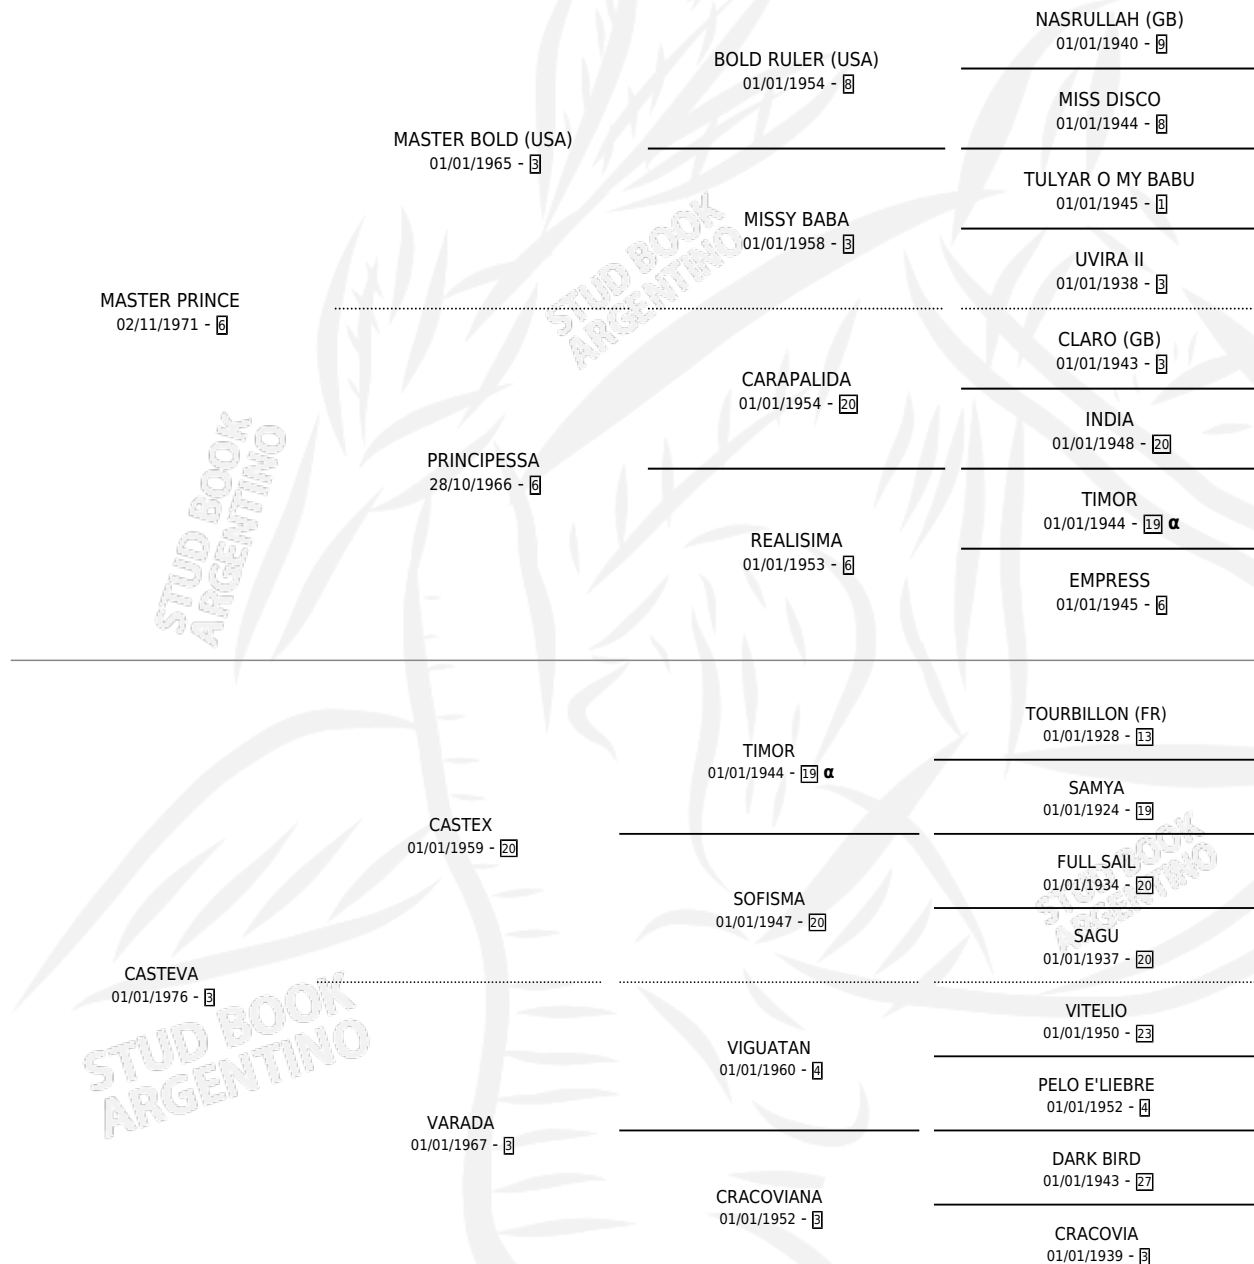

MIMULA

por **MASTER PRINCE** y **CASTEVA** por **CASTEX**

Argentina · Hembra · Alazan · SP · 07/08/1983
Familia 3-n · Volumen 31

ESTADO

TIPIFICACIÓN SANGUÍNEA	✓
TIPIFICACIÓN POR ADN	X
PASAPORTE	X
IDENTIFICACIÓN POR MICROCHIP	X
REPRODUCTOR	✓

Lugar de nacimiento: Campo particular

Criador: Sin dato

~

HIJOS

	MACHOS	HEMBRAS
6 NACIERON	1	5
SIN ACTUACIONES		

PEDIGREE

INBREEDING : α

CAMPAÑA

Solo carreras oficiales de Argentina

POR EDAD

EDAD	CC	1°	2°	3°	4°	5°	NP	CLC	CLG	CLCG1	CLGG1	IMPORTE	GANANCIA / CC
5 AÑOS	3	0	0	1	1	1	0	0	0	0	0	\$0	\$0
TOTALES	3	0	0	1	1	1	0	0	0	0	0	\$0	\$0
%		0.0%	0.0%	33.3%	33.3%	33.3%	0.0%	0.0%	0.0%	0.0%	0.0%		