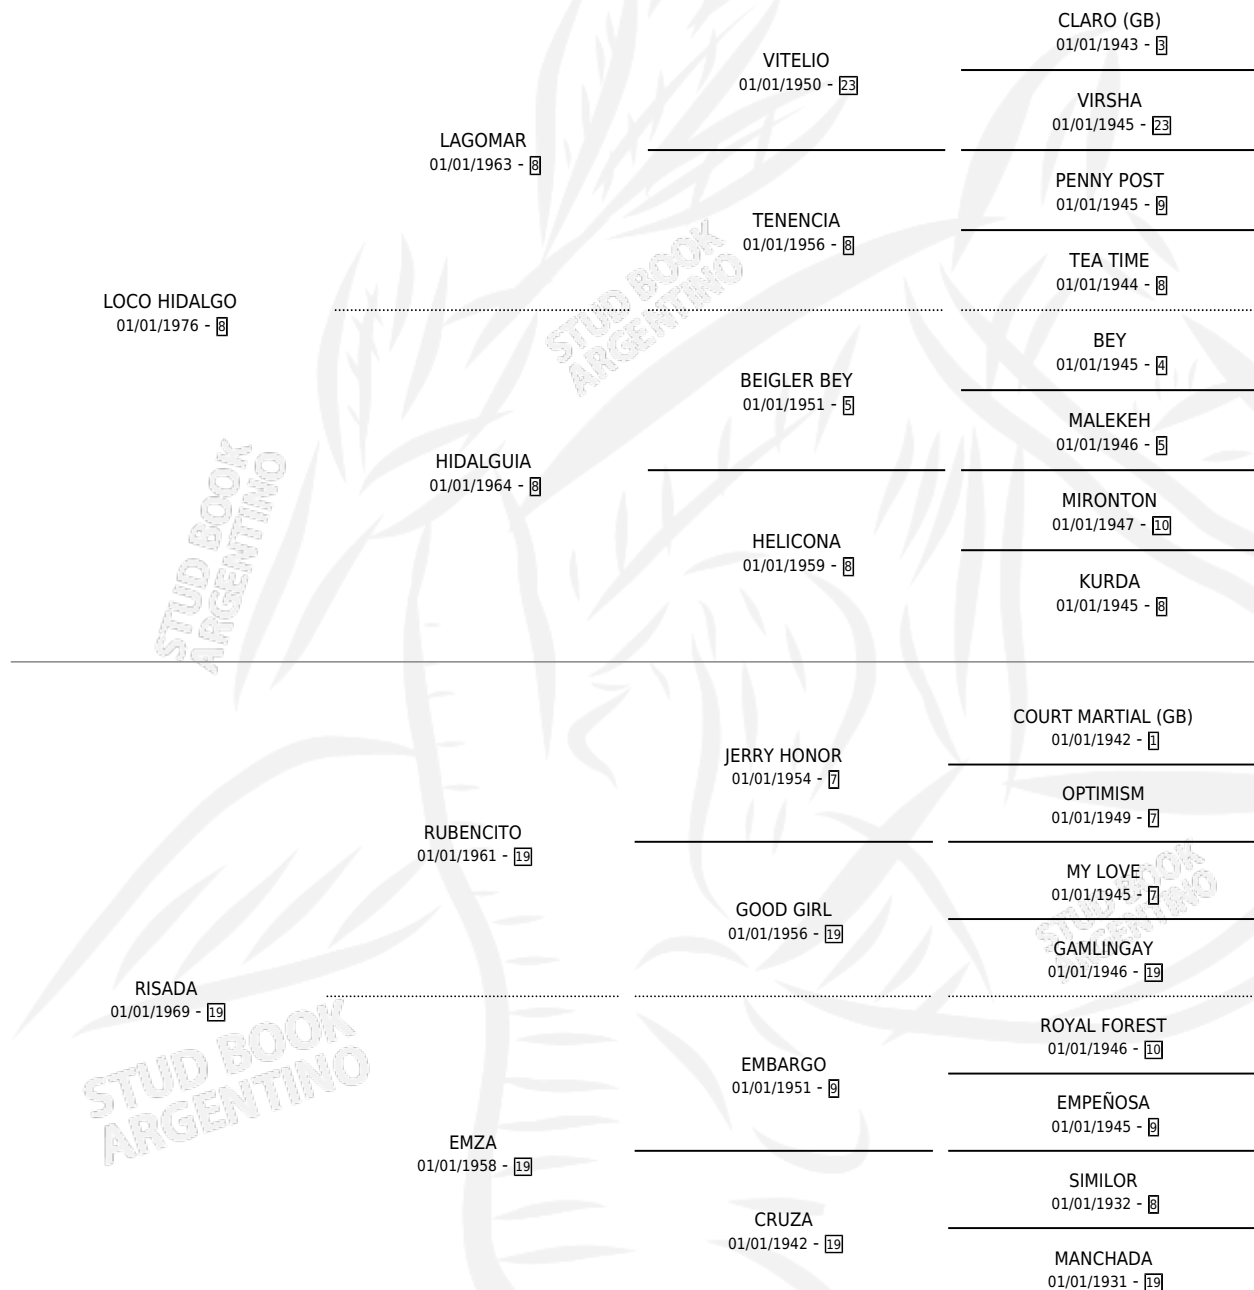

LOCA DE RISA

por LOCO HIDALGO y RISADA por RUBENCITO

Argentina · Hembra · Alazan · SP · 15/08/1983
Familia 19-c · Volumen 31

ESTADO

TIPIFICACIÓN SANGUÍNEA	✓
TIPIFICACIÓN POR ADN	X
PASAPORTE	X
IDENTIFICACIÓN POR MICROCHIP	X
REPRODUCTOR	✓

Lugar de nacimiento: Campo particular

Criador: Sin dato

~

HIJOS

	MACHOS	HEMBRAS
2 NACIERON	2	0
SIN ACTUACIONES		

PEDIGREE

S

mientos 2 / Efectividad 22.22%

PADRILLO	PRODUCTO	CRIADOR	1ER SERVICIO	ÚLTIMO SERVICIO
MUCH BETTER <input type="checkbox"/>			23/10/1995	30/10/1995
LOCA DE RISA			05/11/1994	11/11/1994
Datos oficiales del Stud Book Argentino			21/12/1993	28/12/1993
MUCH BETTER <input type="checkbox"/>			09/12/1992	19/12/1992
Documentó generado el 04/05/2026			19/10/1991	21/10/1991
MOZAMBIQUE <input type="checkbox"/>				
studbook.org.ar				
BREMERTON <input type="checkbox"/>				
BREMERTON	CUERDO DE RISA (M A, 30/09/1991)	SIN DATO	19/10/1990	21/10/1990
BREMERTON	RISOTON (M Z, 30/09/1990)	SIN DATO	14/10/1989	16/10/1989
LUNFA <input type="checkbox"/>			20/11/1988	21/11/1988
TAYMOUR (FR) <input type="checkbox"/>			02/12/1987	23/12/1987