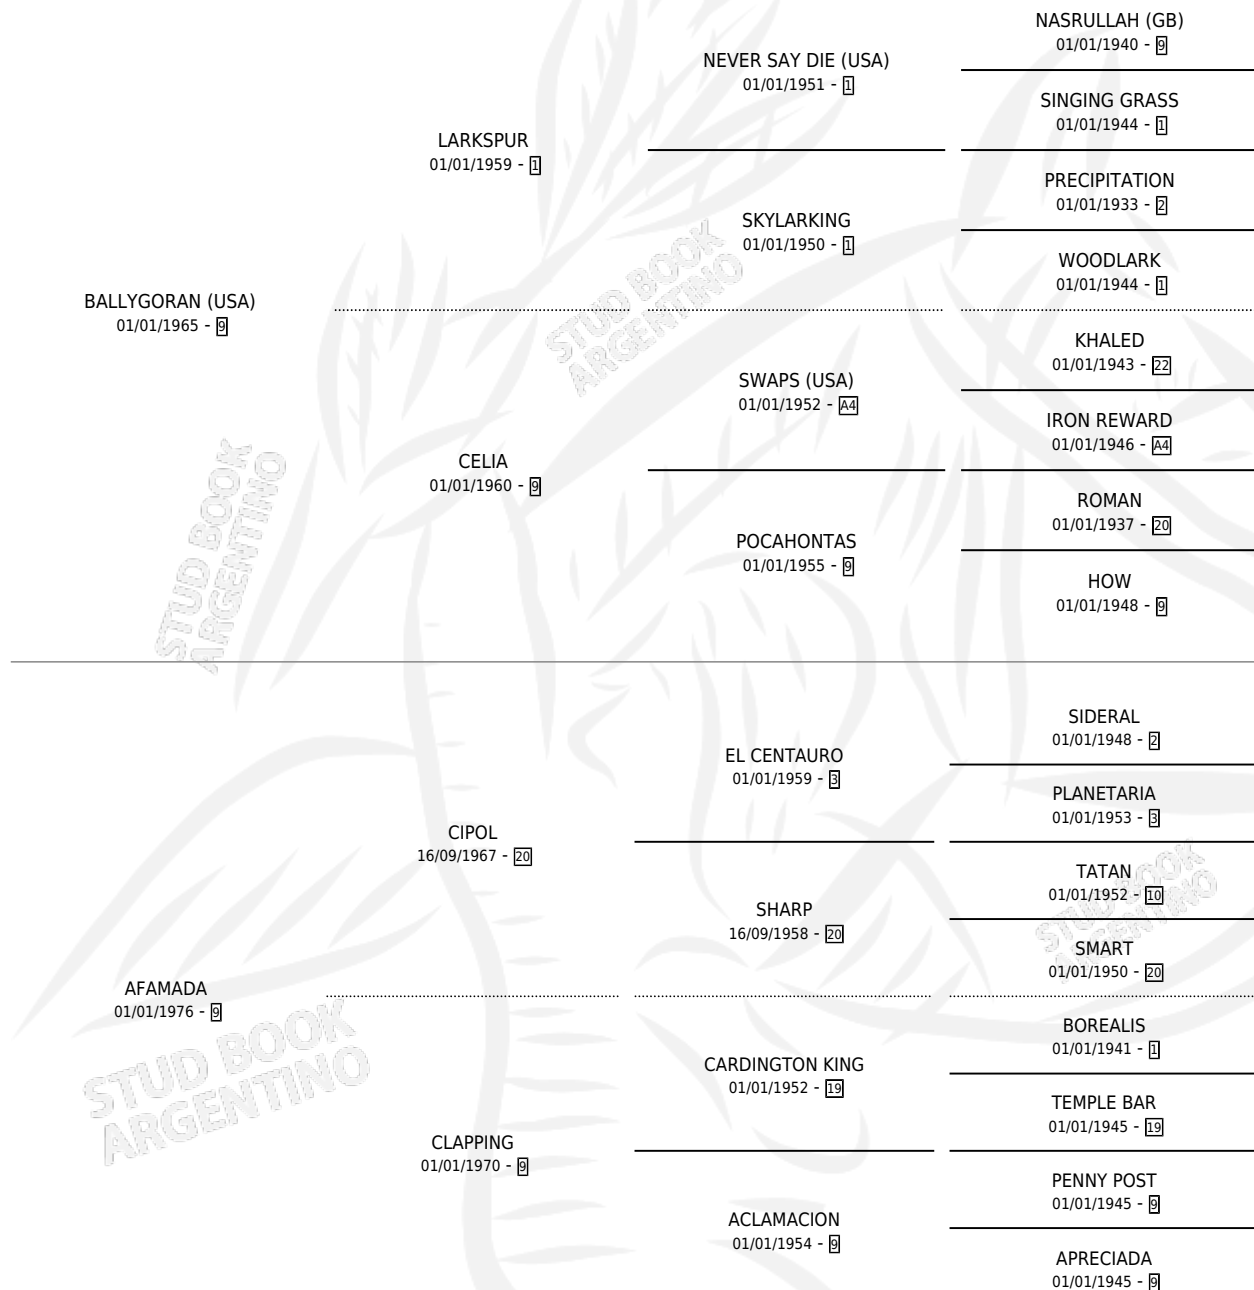

FAMA VOLAT

por **BALLYGORAN (USA)** y **AFAMADA** por **CIPOL**

Argentina · Hembra · Alazan Tostado · SP · 19/08/1983
Familia 9-h · Volumen 31

ESTADO

TIPIFICACIÓN SANGUÍNEA	✓
TIPIFICACIÓN POR ADN	X
PASAPORTE	X
IDENTIFICACIÓN POR MICROCHIP	X
REPRODUCTOR	✓

Lugar de nacimiento: Campo particular

Criador: Sin dato

~

HIJOS

	MACHOS	HEMBRAS
3 NACIERON	1	2
1 CORRIERON	0	1

SIN ACTUACIONES

PEDIGREE

CAMPAÑA

Solo carreras oficiales de Argentina

POR EDAD

EDAD	CC	1°	2°	3°	4°	5°	NP	CLC	CLG	CLCG1	CLGG1	IMPORTE	GANANCIA / CC
2 AÑOS	1	0	0	0	0	1	0	1	0	0	0	\$0	\$0
5 AÑOS	8	1	0	0	0	2	5	0	0	0	0	\$0	\$0
TOTALES	9	1	0	0	0	3	5	1	0	0	0	\$0	\$0
%		11.1%	0.0%	0.0%	0.0%	33.3%	55.6%	11.1%	0.0%	0.0%	0.0%		