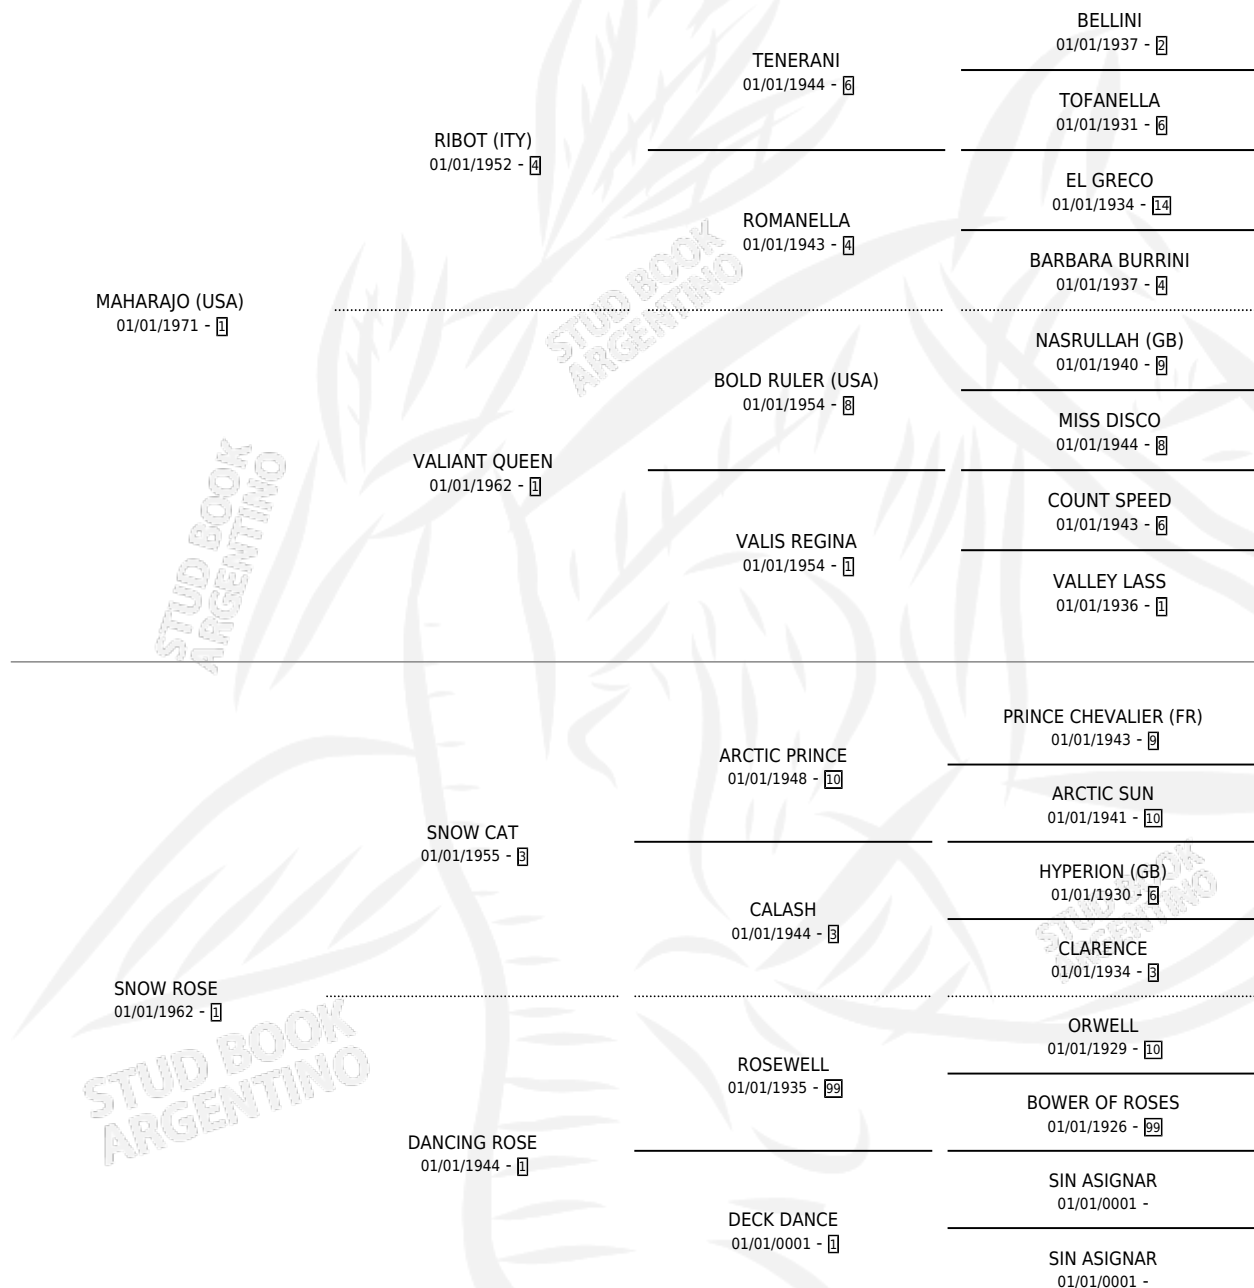

MUY ROSADA

por MAHARAJO (USA) y SNOW ROSE por SNOW CAT

Argentina · Hembra · Alazan Tostado · SP · 16/08/1983
Familia 1-n · Volumen 31

ESTADO

TIPIFICACIÓN SANGUÍNEA	✓
TIPIFICACIÓN POR ADN	X
PASAPORTE	X
IDENTIFICACIÓN POR MICROCHIP	X
REPRODUCTOR	✓

Lugar de nacimiento: Campo particular

Criador: Sin dato

~

HIJOS

	MACHOS	HEMBRAS
5 NACIERON	3	2
SIN ACTUACIONES		

PEDIGREE