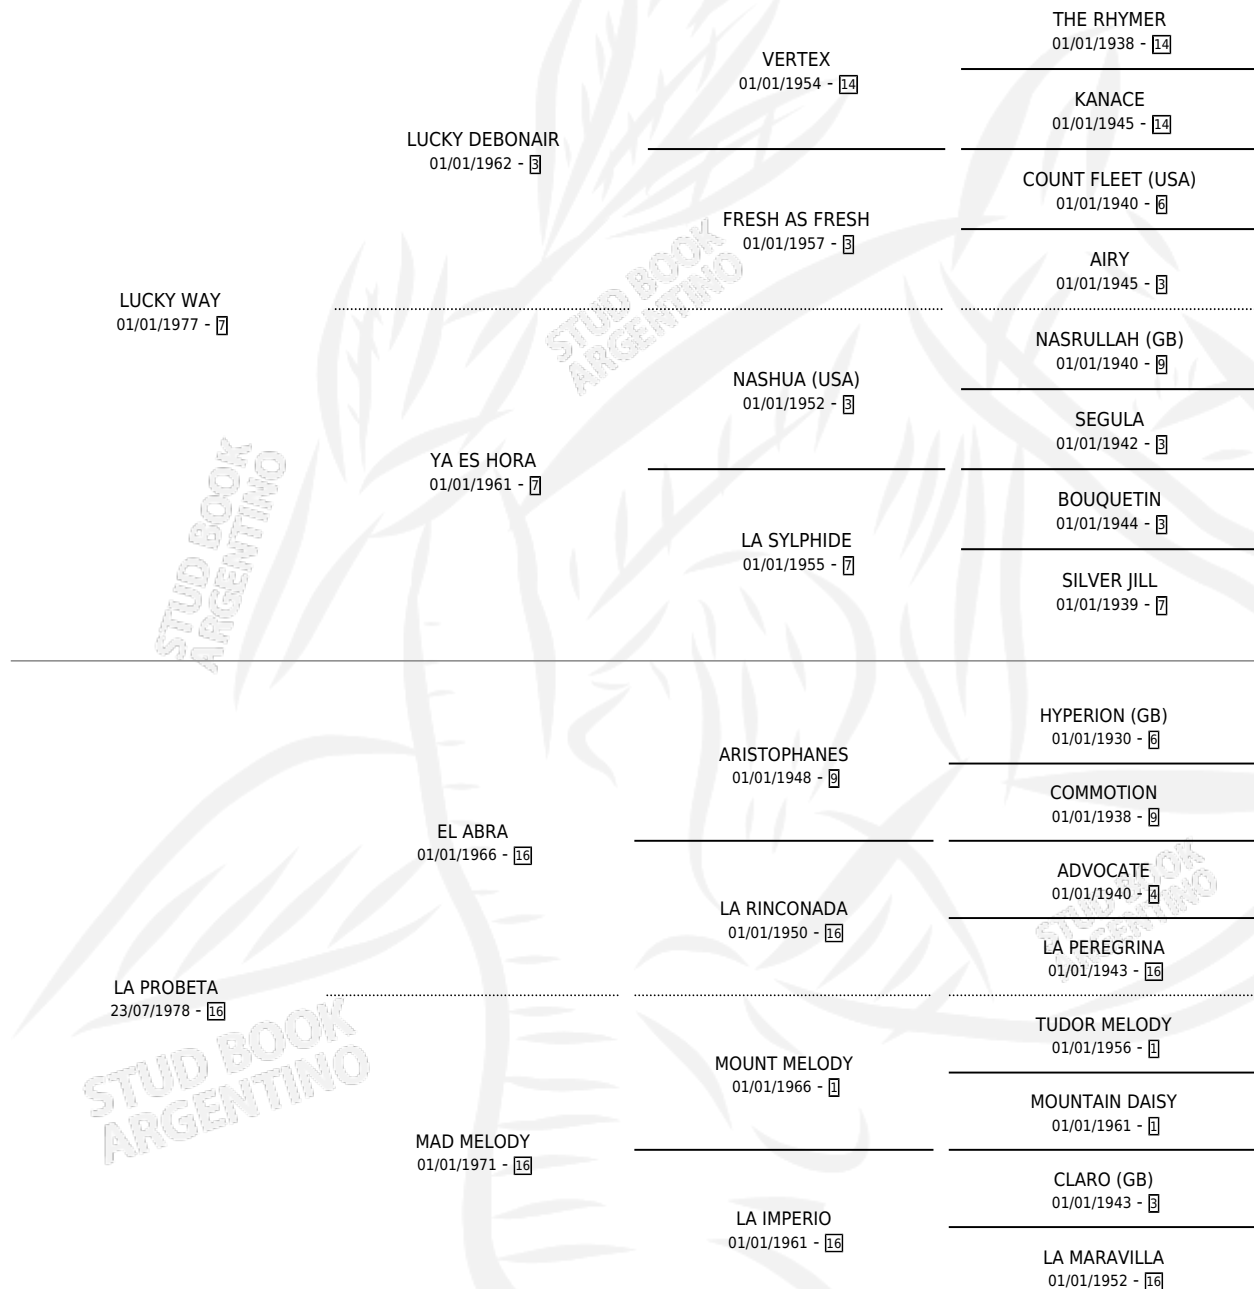

LUCKY BABY

por LUCKY WAY y LA PROBETA por EL ABRA

Argentina · Hembra · Alazan · SP · 04/09/1983
Familia 16 · Volumen 31

ESTADO

TIPIFICACIÓN SANGUÍNEA	✓
TIPIFICACIÓN POR ADN	X
PASAPORTE	X
IDENTIFICACIÓN POR MICROCHIP	X
REPRODUCTOR	✓

Lugar de nacimiento: Don Santiago

Criador: Don Santiago

~

HIJOS

	MACHOS	HEMBRAS
7 NACIERON	4	3
2 CORRIERON	1	1
1 GANARON	0	1
0 GANADORES CL	0 GANADORES GR	0 GANADORES G1

PEDIGREE