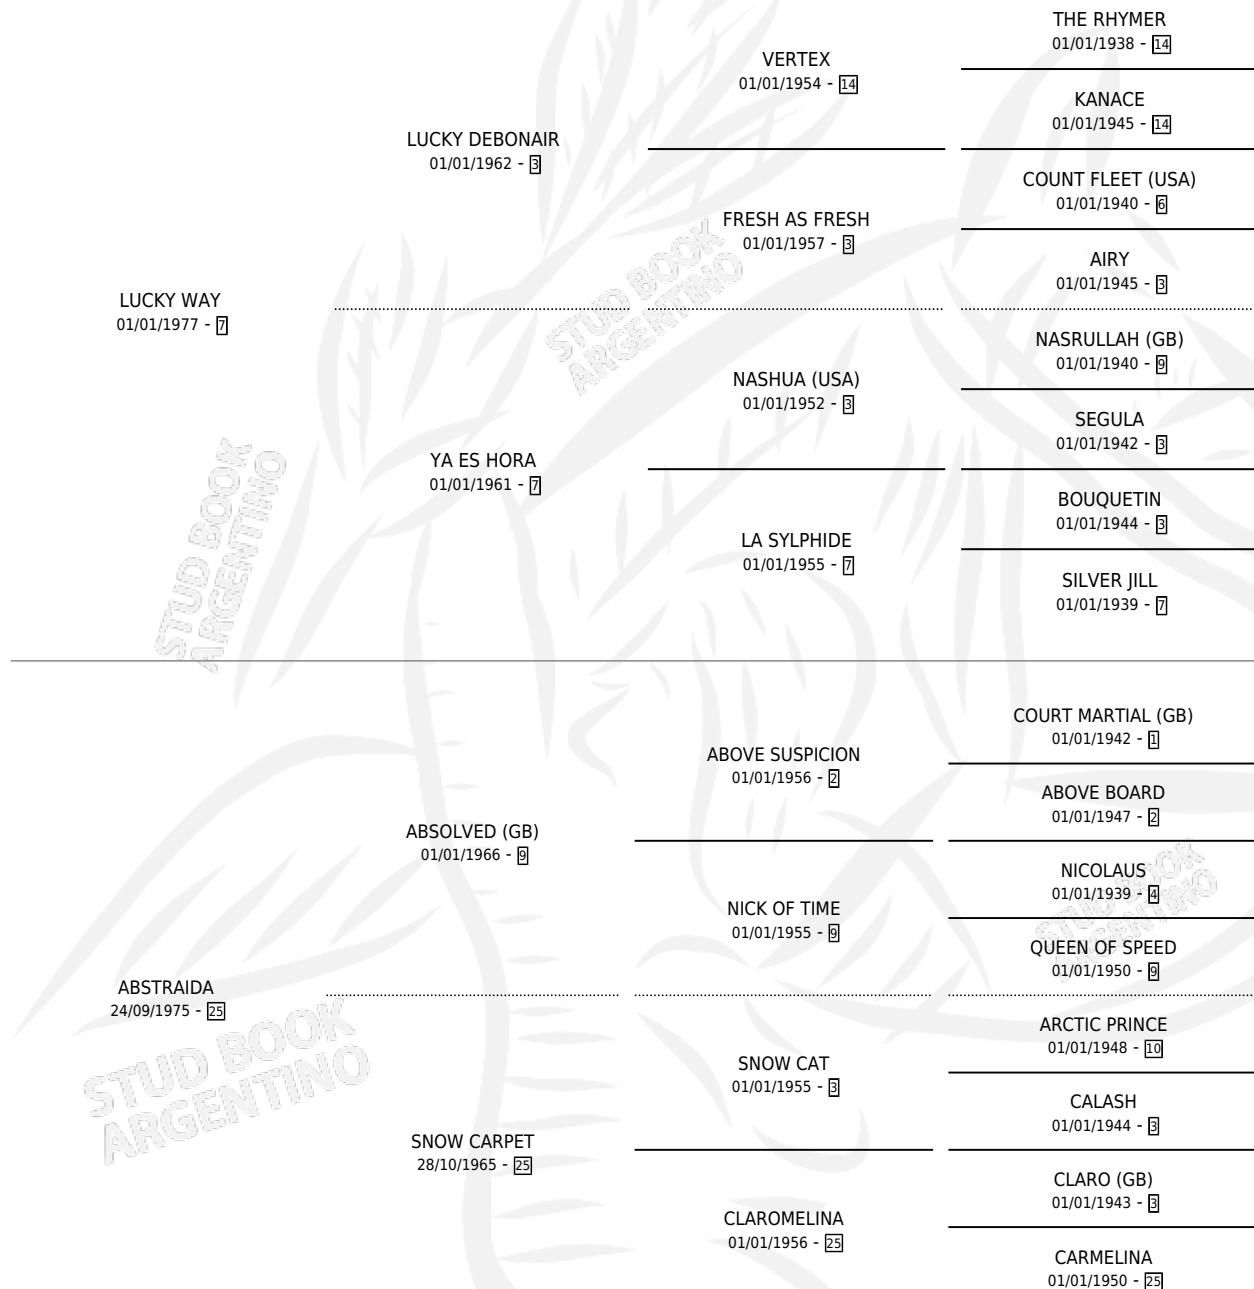

LUCKY STORM

por LUCKY WAY y ABSTRAIDA por ABSOLVED (GB)

Argentina · Macho · Zaino · SP · 04/09/1983
Familia 25 · Volumen 31

ESTADO

TIPIFICACIÓN SANGUÍNEA	✓
TIPIFICACIÓN POR ADN	X
PASAPORTE	X
IDENTIFICACIÓN POR MICROCHIP	X
REPRODUCTOR	✓

Lugar de nacimiento: Campo particular

Criador: Sin dato

~

HIJOS

	MACHOS	HEMBRAS
55 NACIERON	26	29
31 CORRIERON	17	14
16 GANARON	8	8

1
GANADORES CL

1
GANADORES GR

1
GANADORES G1

PEDIGREE

CAMPAÑA

Solo carreras oficiales de Argentina

POR EDAD

EDAD	CC	1°	2°	3°	4°	5°	NP	CLC	CLG	CLCG1	CLGG1	IMPORTE	GANANCIA / CC
3 AÑOS	5	1	0	0	1	2	1	4	0	2	0	\$0	\$0
TOTALES	5	1	0	0	1	2	1	4	0	2	0	\$0	\$0
%		20.0%	0.0%	0.0%	20.0%	40.0%	20.0%	80.0%	0.0%	50.0%	0.0%		