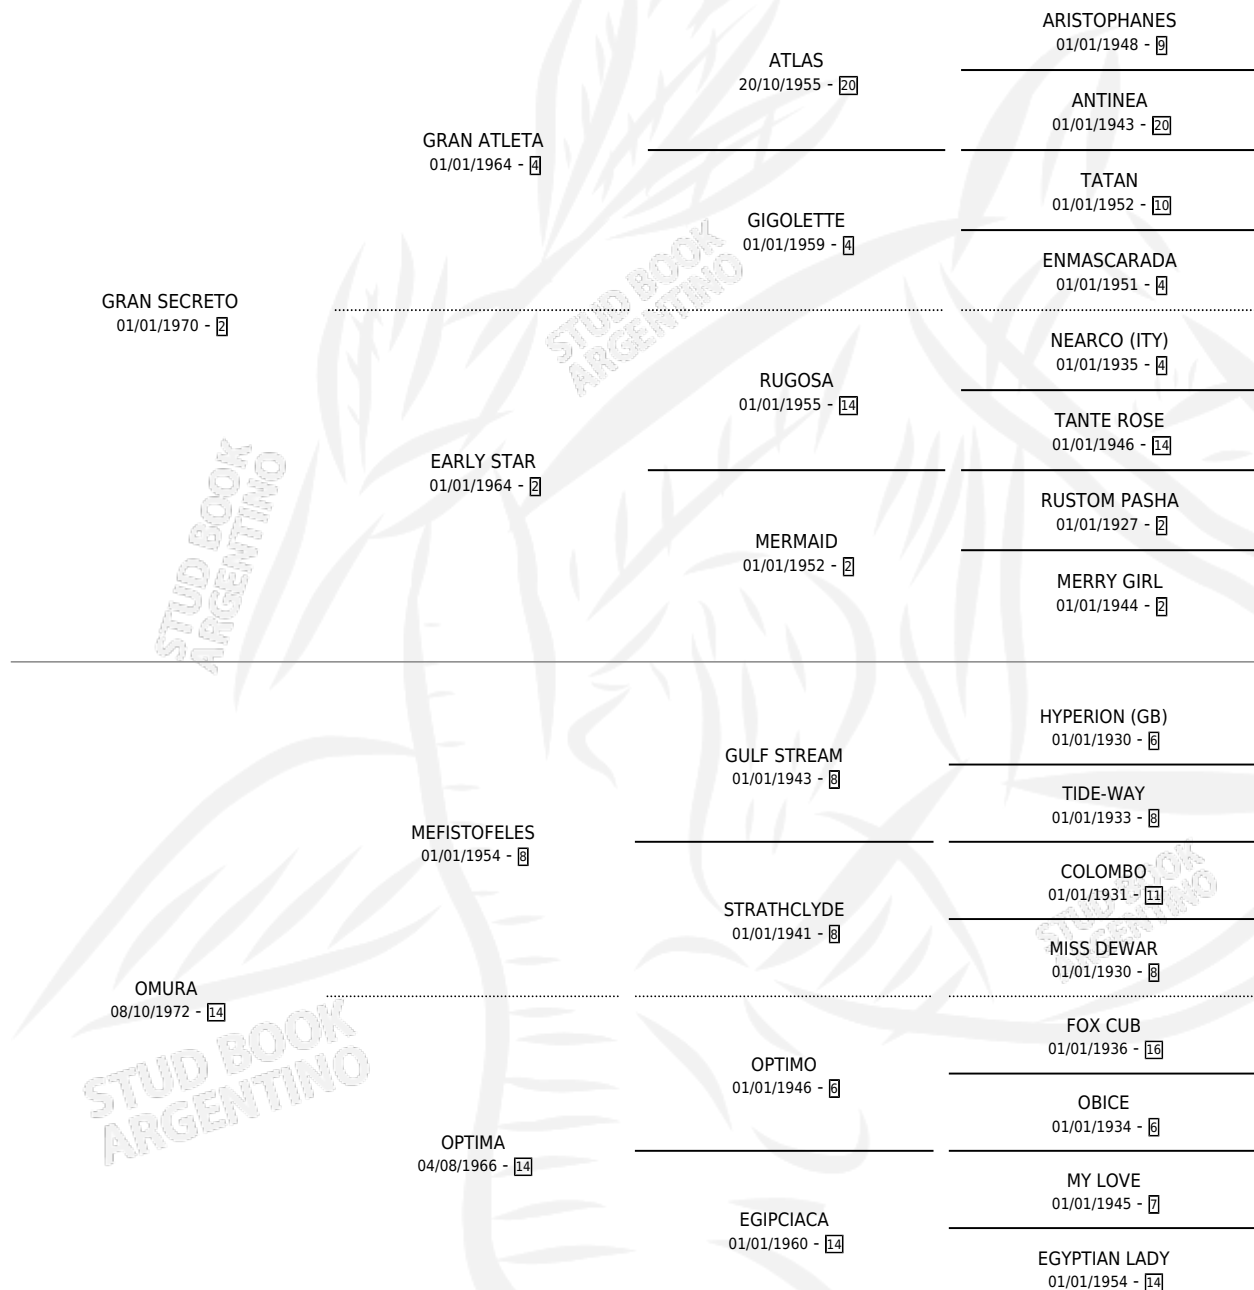

GRAN SOFIA

por GRAN SECRETO y OMURA por MEFISTOFELES

Argentina · Hembra · Zaino Doradillo · SP · 10/09/1983
Familia 14-e · Volumen 31

ESTADO

TIPIFICACIÓN SANGUÍNEA	✓
TIPIFICACIÓN POR ADN	X
PASAPORTE	X
IDENTIFICACIÓN POR MICROCHIP	X
REPRODUCTOR	✓

Lugar de nacimiento: Campo particular

Criador: Sin dato

~

HIJOS

	MACHOS	HEMBRAS
6 NACIERON	3	3
1 CORRIERON	1	0

SIN ACTUACIONES

PEDIGREE

S

mientos 6 / Efectividad 75.00%

PADRILLO	PRODUCTO	CRIADOR	1ER SERVICIO	ÚLTIMO SERVICIO
KIYUYO	Ø		28/11/1996	30/11/1996
GRAN SOFIA	Ø			
KIYUYO	GRAN PEDRITO (M Z, 19/11/1996)	SIN DATO	09/08/1995	13/12/1995
Datos oficiales del Stud Book Argentino				
BENTON	Ø		07/08/1994	13/08/1994
Documento generado el 01/05/2026				
BENTON	GRAN BENTON (M Z, 07/09/1993)	SIN DATO	26/09/1992	28/09/1992
studbook.org.ar				
BENTON	GRAN SECRETA (H Z, 14/09/1992) •MURIÓ EL 30/11/1995•	SIN DATO	09/10/1991	11/10/1991
BENTON	GRAN SIOUX (M Z, 02/10/1991)	SIN DATO	17/10/1990	19/10/1990
BENTON	GRAN CRISTINA (H ZC, 10/10/1990)	SIN DATO	23/10/1989	26/10/1989
BENTON	JOLIE SOPHIE (H ZD, 16/10/1989) •MURIÓ EL 07/03/1990•	SIN DATO	07/10/1988	25/10/1988