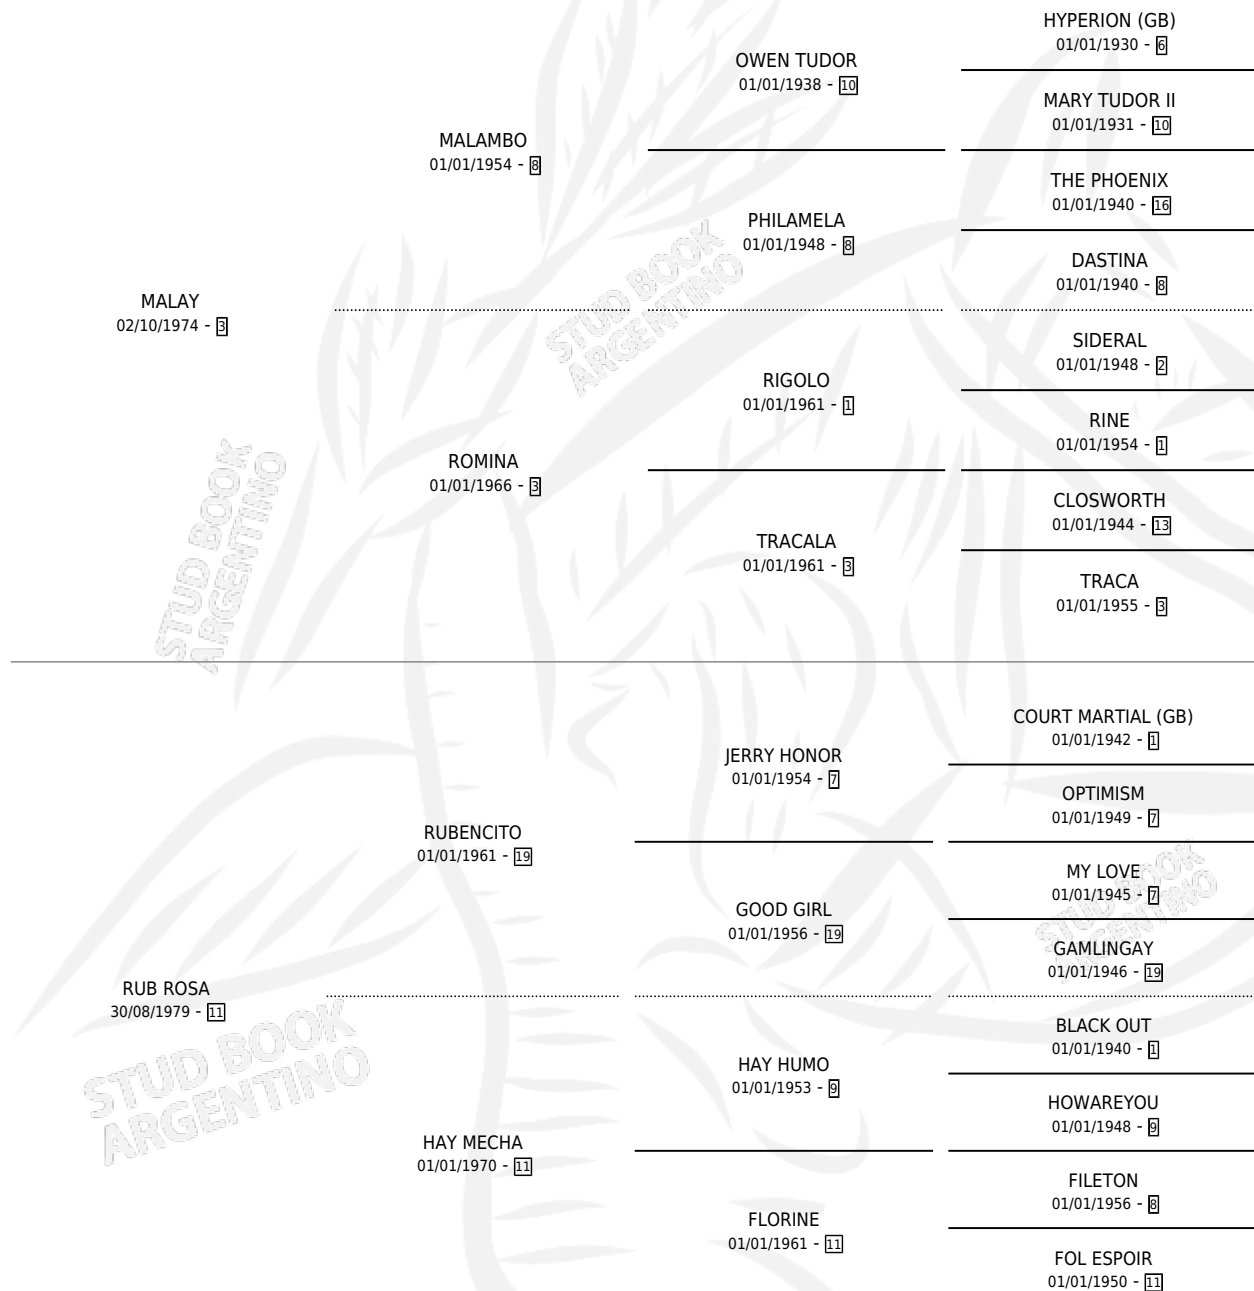

# MALAGUEÑA

por MALAY y RUB ROSA por RUBENCITO

Argentina · Hembra · Zaino Colorado · SP · 04/09/1983  
Familia 11-d · Volumen 31

## ESTADO

TIPIFICACIÓN SANGUÍNEA	✓
TIPIFICACIÓN POR ADN	X
PASAPORTE	X
IDENTIFICACIÓN POR MICROCHIP	X
REPRODUCTOR	✓

**Lugar de nacimiento:** Campo particular

**Criador:** Sin dato

## PEDIGREE

S

mientos 0 / Efectividad 0.00%

PADRILLO	PRODUCTO	CRIADOR	1ER SERVICIO	ÚLTIMO SERVICIO
RINCON SMILE	∅		28/12/2005	30/12/2005
<b>MALAGUEÑA</b>	∅		06/08/1995	10/08/1995
<b>Datos oficiales del Stud Book Argentino</b>	∅		07/08/1994	07/08/1994
Documento generado el 05/05/2026	∅		13/09/1993	15/09/1993
SONETO	∅		06/08/1992	12/12/1992
studbook.org.ar	∅		01/12/1989	28/12/1989
SONETO	∅			
WIND (URU)	∅			
SIN ASIGNAR	∅			
SIN ASIGNAR	∅			
SIN ASIGNAR	∅			