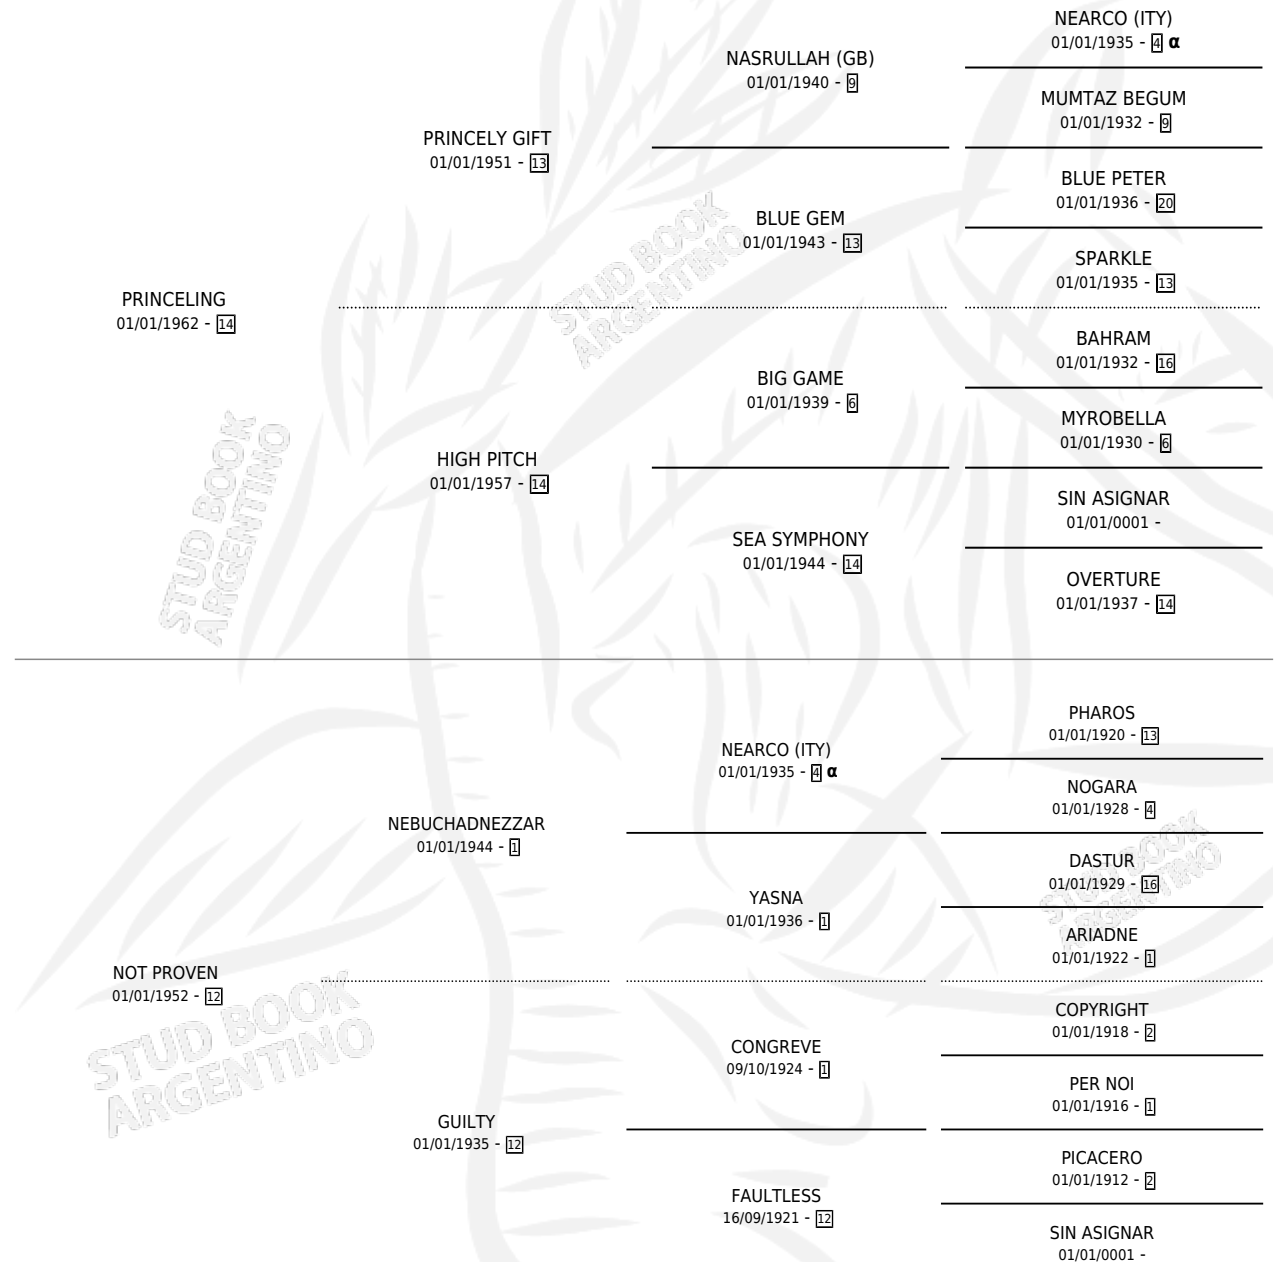

IMPROBA

por **PRINCELING** y **NOT PROVEN** por **NEBUCHADNEZZAR**

Argentina · Hembra · Zaino · SP · 12/10/1967
Familia 12-b · Volumen 26

ESTADO

TIPIFICACIÓN SANGUÍNEA	X
TIPIFICACIÓN POR ADN	X
PASAPORTE	X
IDENTIFICACIÓN POR MICROCHIP	X
REPRODUCTOR	✓

Lugar de nacimiento: Campo particular

Criador: Sin dato

~

HIJOS

	MACHOS	HEMBRAS
6 NACIERON	3	3
3 CORRIERON	2	1
3 GANARON	2	1
0 GANADORES CL	0 GANADORES GR	0 GANADORES G1

PEDIGREE

INBREEDING : α

S

mientos **6** / Efectividad **100%**

PADRILLO	PRODUCTO	CRIADOR	1ER SERVICIO	ÚLTIMO SERVICIO
SNOW TIGER	IMPROBABLE (M Z, 18/08/1972) •MURIÓ EL 01/07/2004•		SIN DATO	
SNOW TIGER	IMPASSE (H Z, 16/08/1973) •MURIÓ EL 25/07/2001•	VADARKBLAR S.A.		
SNOW TIGER	IMPACIENTE (M A, 24/07/1974) •MURIÓ EL 01/07/2006•		SIN DATO	
SNOW TIGER	IMPULSIVA (H A, 23/07/1975) •MURIÓ EL 01/07/2007•		SIN DATO	
SNOW TIGER	IMPAR (M ZD, 14/08/1976)		SIN DATO	
SNOW TIGER	IMPACIENCIA (H Z, 11/10/1977) •MURIÓ EL 18/08/1979•		SIN DATO	