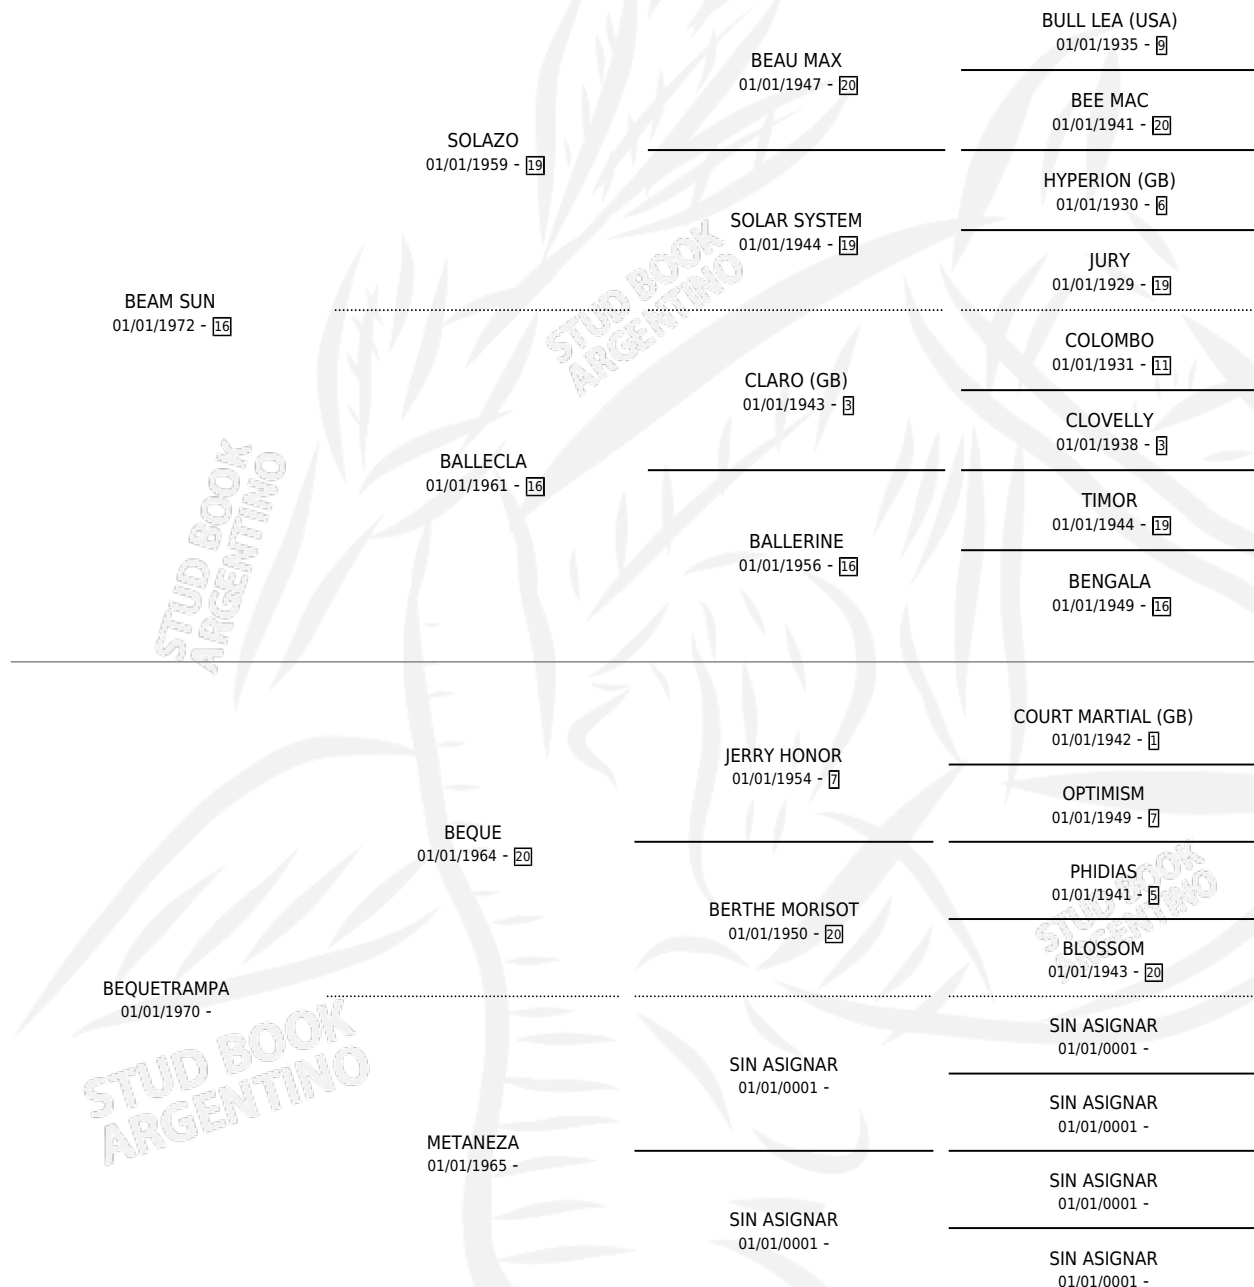

TRAMPA BEAM

por **BEAM SUN** y **BEQUETRAMPA** por **BEQUE**

Argentina · Hembra · Zaino Colorado · SP · 23/08/1983
Familia · Volumen 31

ESTADO

TIPIFICACIÓN SANGUÍNEA	✓
TIPIFICACIÓN POR ADN	X
PASAPORTE	X
IDENTIFICACIÓN POR MICROCHIP	X
REPRODUCTOR	✓

Lugar de nacimiento: Campo particular

Criador: Sin dato

~

HIJOS

	MACHOS	HEMBRAS
3 NACIERON	2	1
SIN ACTUACIONES		

PEDIGREE

S

mientos 3 / Efectividad 37.50%

PADRILLO	PRODUCTO	CRIADOR	1ER SERVICIO	ÚLTIMO SERVICIO
ROGER TOSS	∅		01/11/1996	27/12/1996
TRAMPA BEAM	∅		15/11/1995	23/12/1995
Datos oficiales del Stud Book Argentino			15/12/1994	17/12/1994
EL GOLPE	TRABE GOLP (M A, 23/10/1994)	KILIMANJARO	14/11/1993	16/11/1993
EL GOLPE	TRAMPOSO GOLP (M A, 08/10/1993)	KILIMANJARO	17/10/1992	08/11/1992
EL GOLPE	LA TRAMPA GOLP (H Z, 25/08/1992)	KILIMANJARO	30/08/1991	30/08/1991
OH TOSS	∅		12/10/1990	28/12/1990
EL GOLPE	∅		15/12/1989	17/12/1989