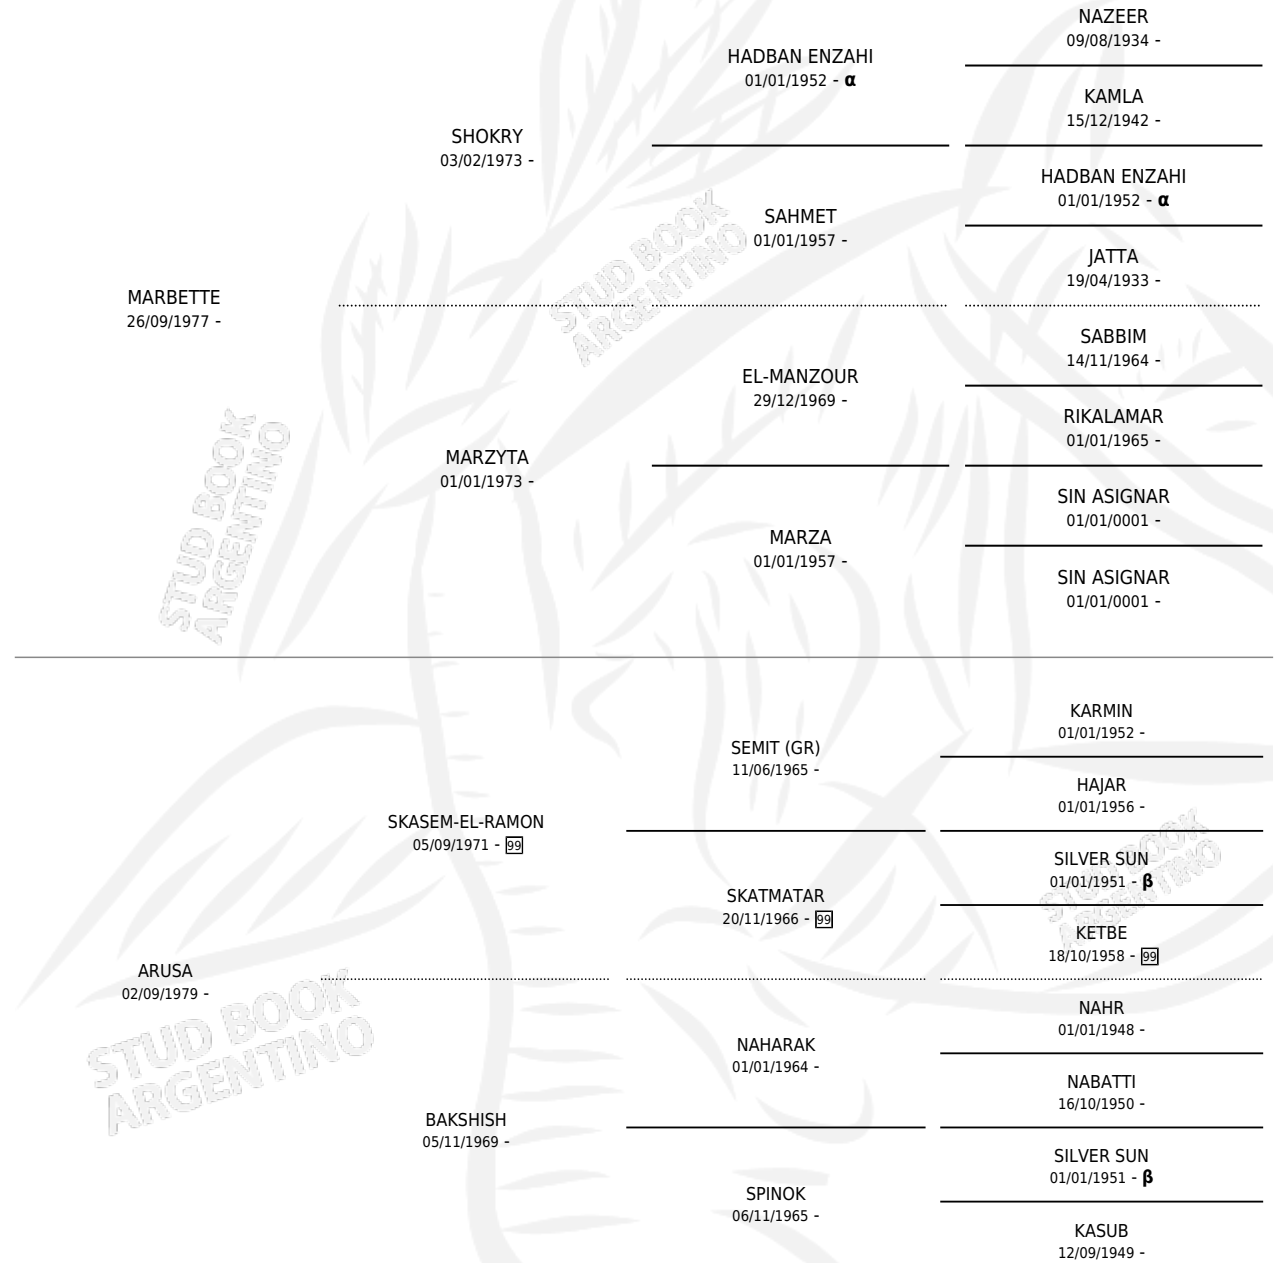

LUMICHA

por **MARBETTE** y **ARUSA** por **SKASEM-EL-RAMON**

Argentina · Hembra · Alazan · AP · 07/09/1983
Familia · Volumen 31

ESTADO

TIPIFICACIÓN SANGUÍNEA	✓
TIPIFICACIÓN POR ADN	X
PASAPORTE	X
IDENTIFICACIÓN POR MICROCHIP	X
REPRODUCTOR	✓

Lugar de nacimiento: Campo particular

Criador: Sin dato

~

HIJOS

	MACHOS	HEMBRAS
5 NACIERON	2	3
SIN ACTUACIONES		

PEDIGREE

INBREEDING : **α,β**

S

mientos 5 / Efectividad 55.56%

PADRILLO	PRODUCTO	CRIADOR	1ER SERVICIO	ÚLTIMO SERVICIO
FEDEYIN	∅		03/11/1998	07/11/1998
LUMICHA	COMAR LUZ (H A, 05/10/1994)	SIN DATO	21/10/1993	23/10/1993
Datos oficiales del Stud Book Argentino	∅		26/10/1992	30/10/1992
FEDEYIN	COMAR FACUNDO (M Z, 29/09/1992)	SIN DATO	17/10/1991	19/10/1991
FEDEYIN	COMAR LIFAR (M Z, 27/08/1991) •MURIÓ EL 10/10/1991•	SIN DATO	18/09/1990	21/09/1990
FEDEYIN	COMAR FANTAZIA (H ZD, 09/09/1990)	SIN DATO	04/10/1989	06/10/1989
SKASEM-EL-RAMON	∅		23/09/1988	25/09/1988
FEDEYIN	∅		20/10/1987	22/10/1987
FEDEYIN	COMAR FERZIDA (H Z, 09/10/1987)	SIN DATO	06/08/1986	07/11/1986