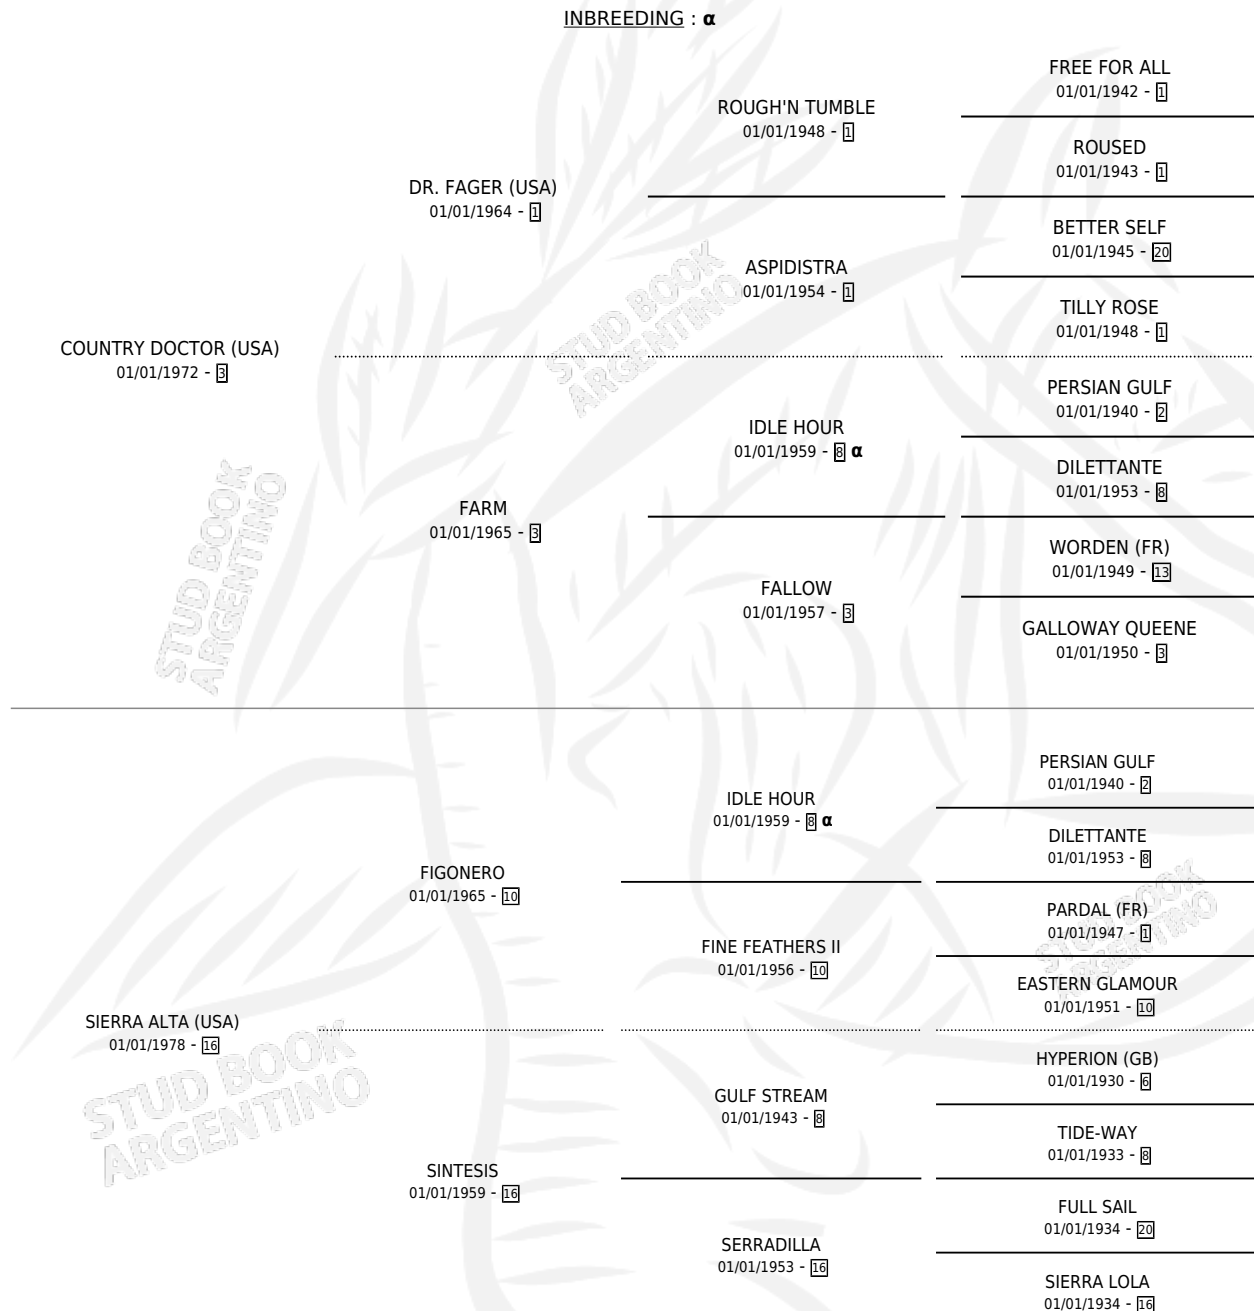

# SIERRA NEVADA

por **COUNTRY DOCTOR (USA)** y **SIERRA ALTA (USA)** por **FIGONERO**

Argentina · Hembra · Zaino Doradillo · SP · 03/09/1983  
Familia 16-e · Volumen 31

## ESTADO

TIPIFICACIÓN SANGUÍNEA	✓
TIPIFICACIÓN POR ADN	X
PASAPORTE	X
IDENTIFICACIÓN POR MICROCHIP	X
REPRODUCTOR	✓

**Lugar de nacimiento:** Campo particular  
**Criador:** Vacacion

~

## HIJOS

	MACHOS	HEMBRAS
4 NACIERON	1	3
3 CORRIERON	0	3
1 GANARON	0	1
<b>0</b> GANADORES <b>CL</b>	<b>0</b> GANADORES <b>GR</b>	<b>0</b> GANADORES <b>G1</b>

## PEDIGREE

INBREEDING : **α**

**EXPORTACIÓN / IMPORTACIÓN**

FECHA	MOVIMIENTO	PAÍS
01/08/1995	EXPORTADO	PARAGUAY

~

**CAMPAÑA**

Solo carreras oficiales de Argentina