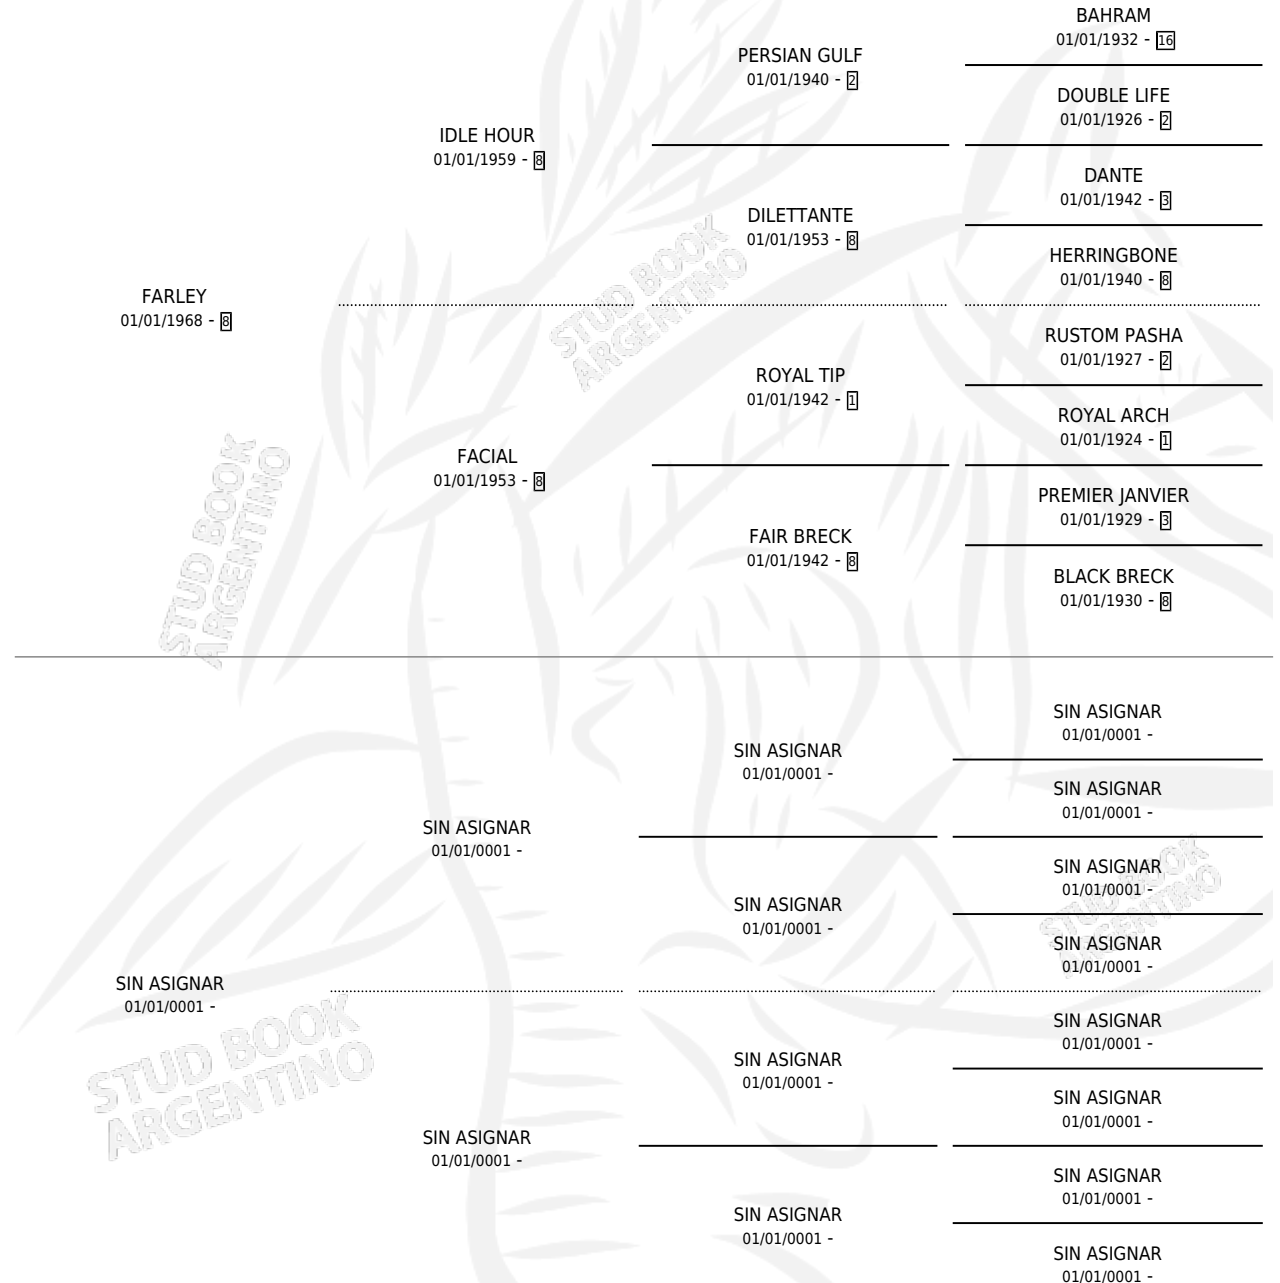

CLARALEY

por FARLEY y SIN ASIGNAR por SIN ASIGNAR

Argentina · Macho · No Consigna · SP · 01/01/1984
Familia · Volumen 32

ESTADO

TIPIFICACIÓN SANGUÍNEA	X
TIPIFICACIÓN POR ADN	X
PASAPORTE	X
IDENTIFICACIÓN POR MICROCHIP	X
REPRODUCTOR	X

Lugar de nacimiento: Campo particular

Criador: Sin dato

PEDIGREE

CAMPAÑA

Solo carreras oficiales de Argentina

POR EDAD

EDAD	CC	1°	2°	3°	4°	5°	NP	CLC	CLG	CLCG1	CLGG1	IMPORTE	GANANCIA / CC
2 AÑOS	2	1	1	0	0	0	0	0	0	0	0	\$0	\$0
TOTALES	2	1	1	0	0	0	0	0	0	0	0	\$0	\$0
%		50.0%	50.0%	0.0%	0.0%	0.0%	0.0%	0.0%	0.0%	0.0%	0.0%		