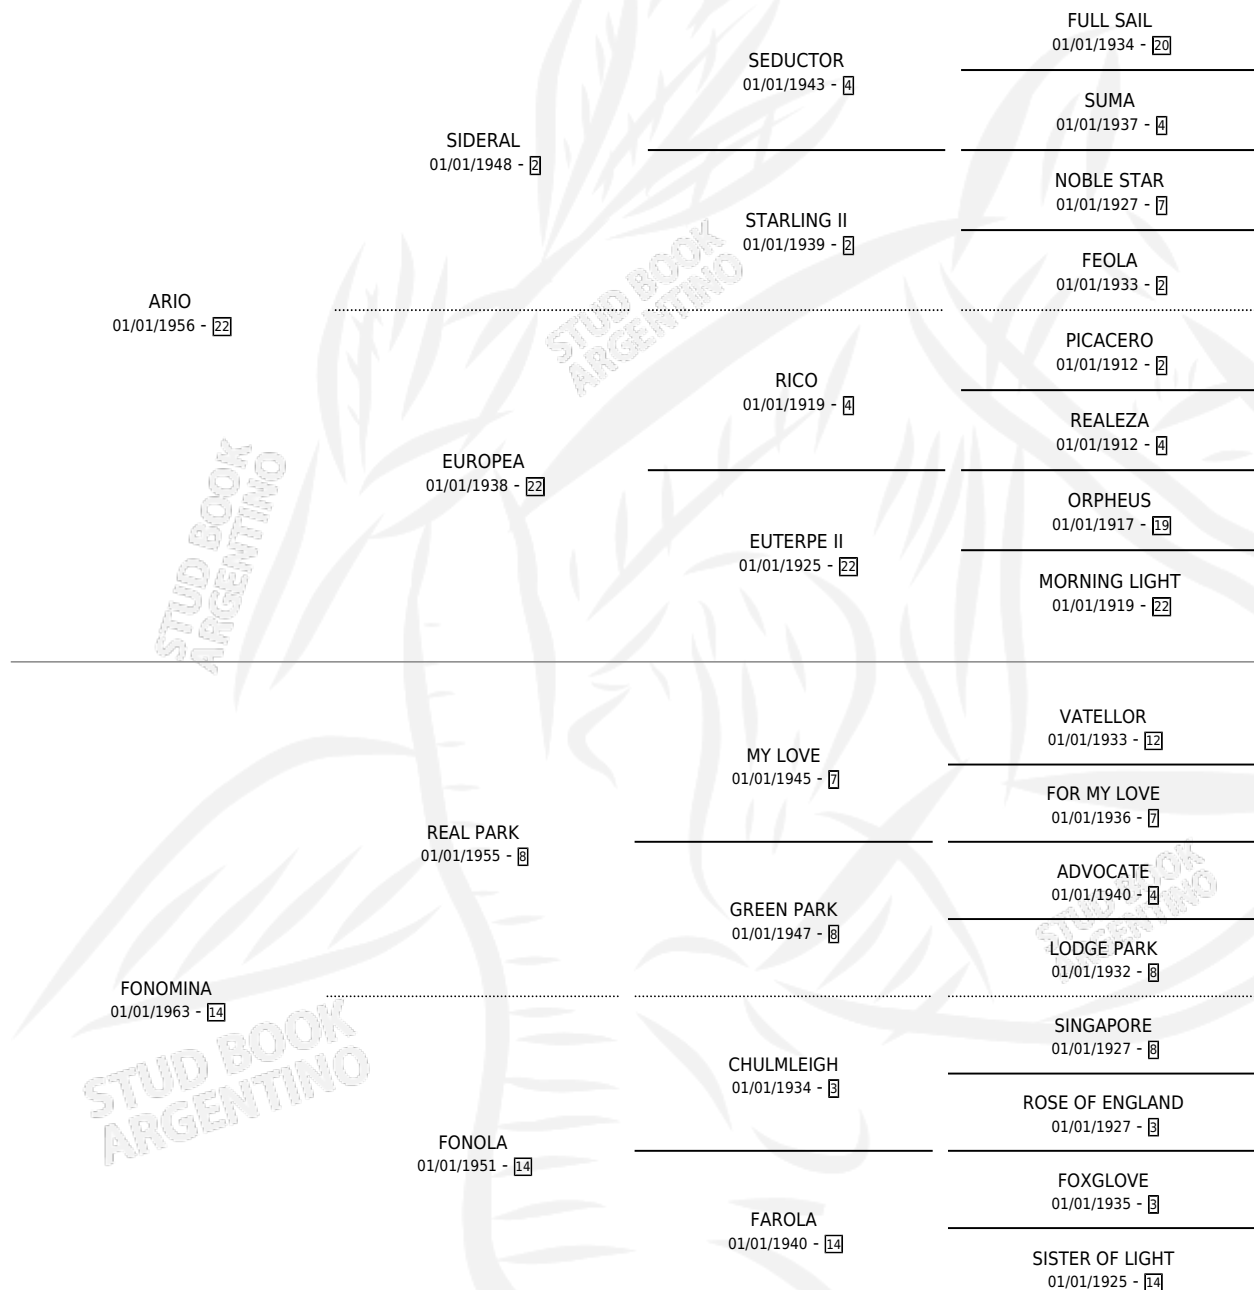

MISS ISIDORA

por ARIO y FONOMINA por REAL PARK

Argentina · Hembra · Zaino Negro · SP · 01/01/1967
Familia 14-a · Volumen 26

ESTADO

TIPIFICACIÓN SANGUÍNEA	X
TIPIFICACIÓN POR ADN	X
PASAPORTE	X
IDENTIFICACIÓN POR MICROCHIP	X
REPRODUCTOR	X

Lugar de nacimiento: Campo particular

Criador: Sin dato

~

HIJOS

	MACHOS	HEMBRAS
1 NACIERON	0	1

SIN ACTUACIONES

PEDIGREE

MISS ISIDORA