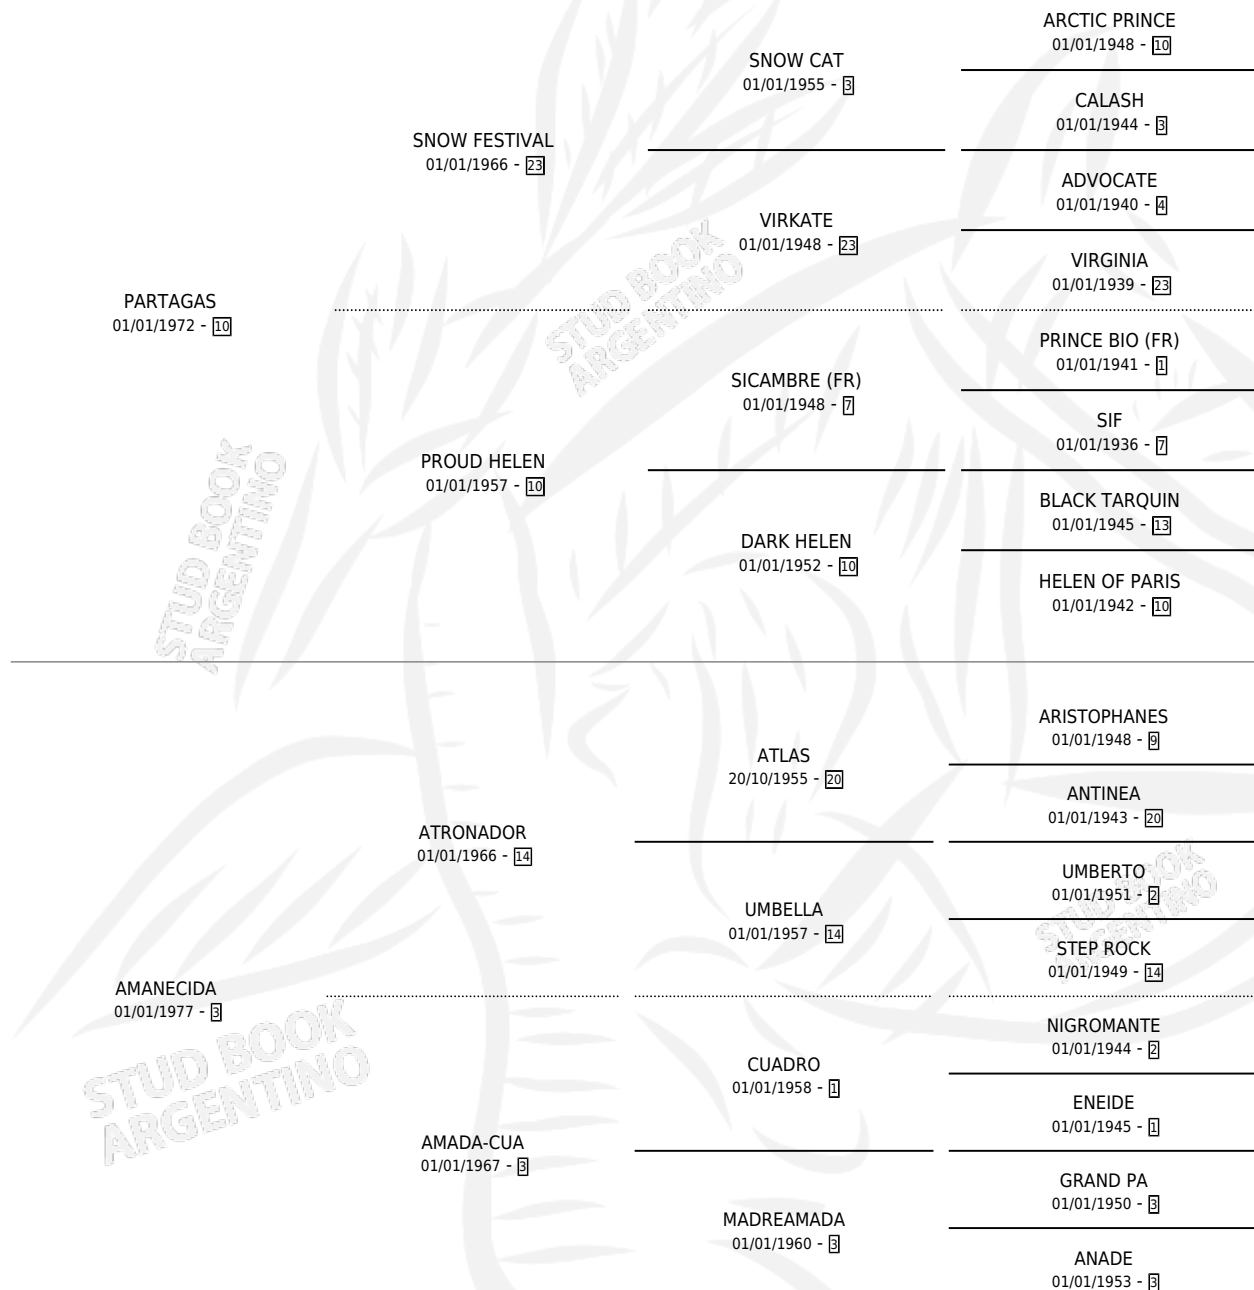

FAMILLE

por **PARTAGAS** y **AMANECIDA** por **ATRONADOR**

Argentina · Hembra · Zaino · SP · 27/08/1983
Familia 3-m · Volumen 31

ESTADO

TIPIFICACIÓN SANGUÍNEA	X
TIPIFICACIÓN POR ADN	X
PASAPORTE	X
IDENTIFICACIÓN POR MICROCHIP	X
REPRODUCTOR	✓

Lugar de nacimiento: Campo particular

Criador: Sin dato

PEDIGREE

CAMPAÑA

Solo carreras oficiales de Argentina

POR EDAD

EDAD	CC	1°	2°	3°	4°	5°	NP	CLC	CLG	CLCG1	CLGG1	IMPORTE	GANANCIA / CC
4 AÑOS	2	1	0	0	0	0	1	0	0	0	0	\$0	\$0
TOTALES	2	1	0	0	0	0	1	0	0	0	0	\$0	\$0
%		50.0%	0.0%	0.0%	0.0%	0.0%	50.0%	0.0%	0.0%	0.0%	0.0%		