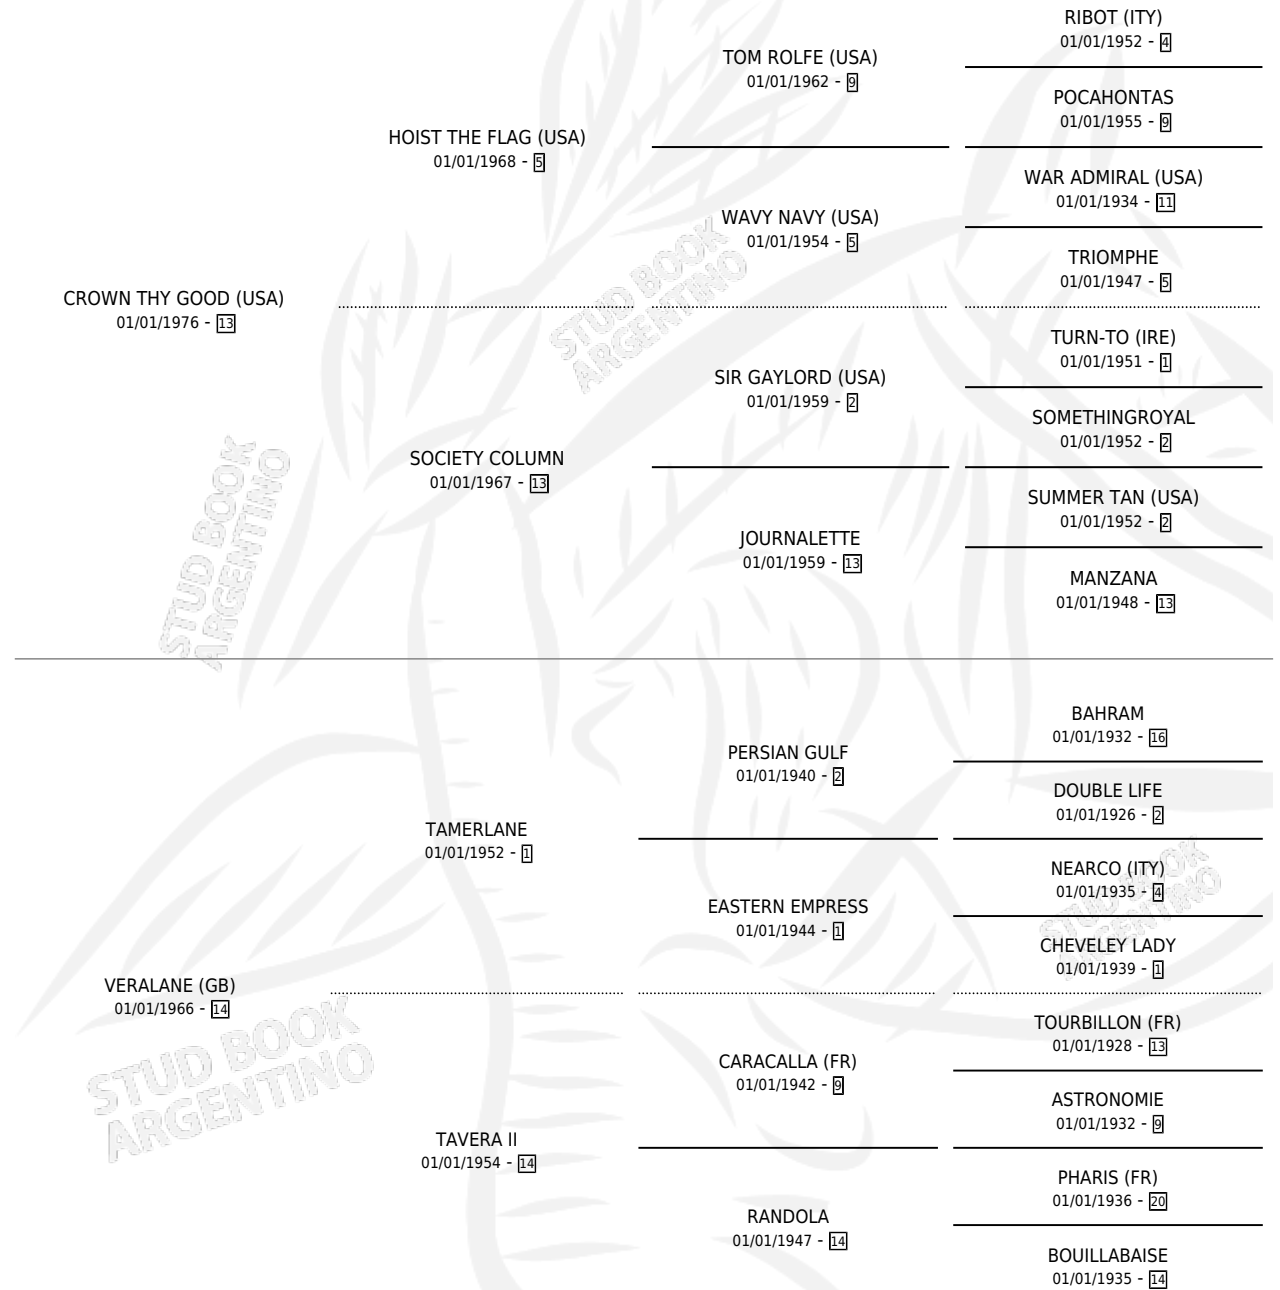

CLORA

por **CROWN THY GOOD (USA)** y **VERALANE (GB)** por **TAMERLANE**

Argentina · Hembra · Zaino · SP · 05/09/1983
Familia 14-b · Volumen 31

ESTADO

TIPIFICACIÓN SANGUÍNEA	✓
TIPIFICACIÓN POR ADN	X
PASAPORTE	X
IDENTIFICACIÓN POR MICROCHIP	X
REPRODUCTOR	✓

Lugar de nacimiento: Campo particular
Criador: Sin dato

~

HIJOS

	MACHOS	HEMBRAS
1 NACIERON	1	0
SIN ACTUACIONES		

PEDIGREE