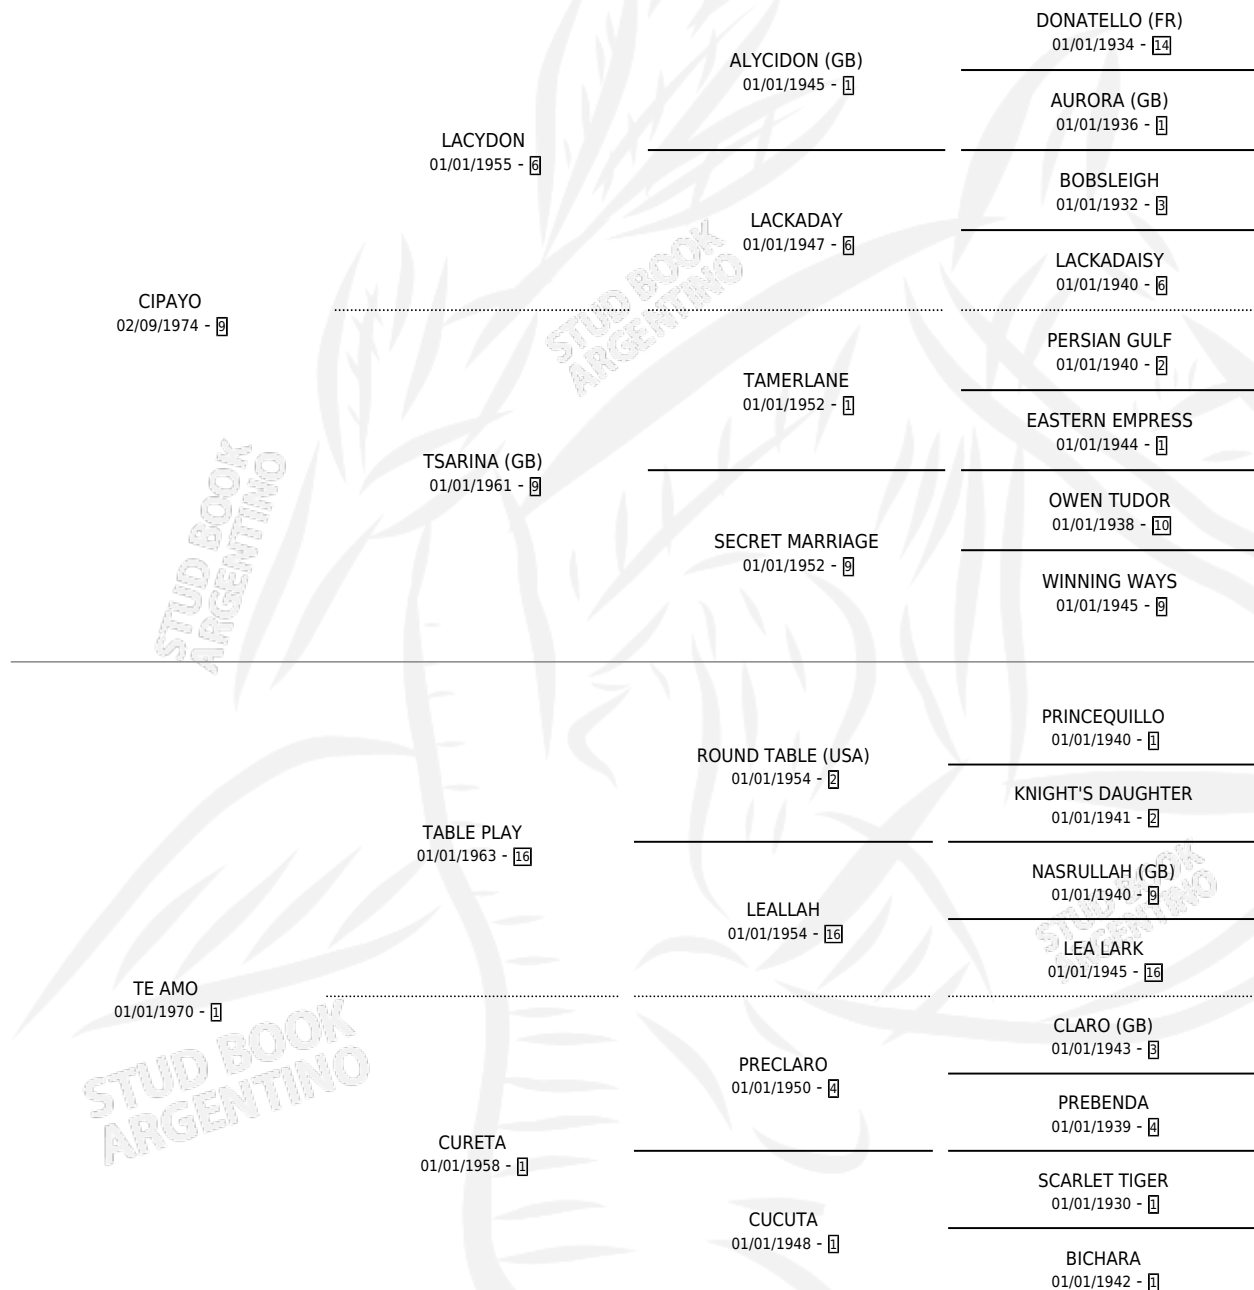

Lugar de nacimiento: Campo particular

Criador: Sin dato

~

HIJOS

	MACHOS	HEMBRAS
36 NACIERON	17	19
8 CORRIERON	3	5
2 GANARON	1	1
0 GANADORES CL	0 GANADORES GR	0 GANADORES G1

PEDIGREE

CAMPAÑA

Solo carreras oficiales de Argentina