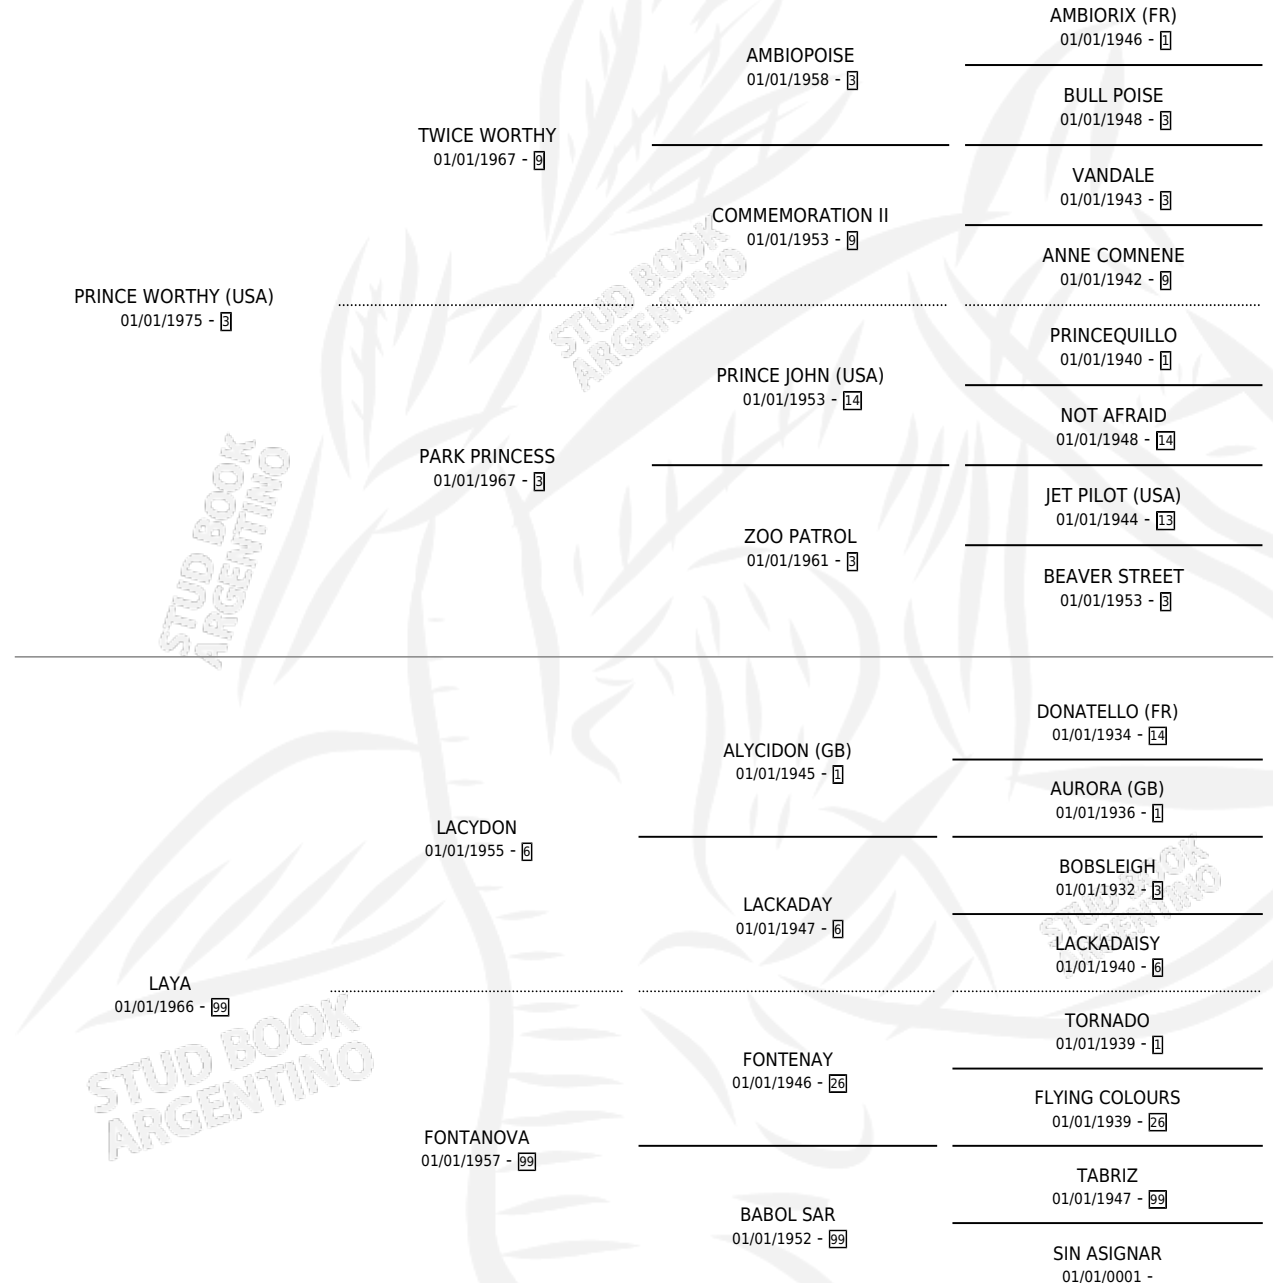

PAQUETE

por **PRINCE WORTHY (USA)** y **LAYA** por **LACYDON**

Argentina · Macho · Zaino · SP · 14/08/1983
Familia 99 · Volumen 31

ESTADO

TIPIFICACIÓN SANGUÍNEA	X
TIPIFICACIÓN POR ADN	X
PASAPORTE	X
IDENTIFICACIÓN POR MICROCHIP	X
REPRODUCTOR	X

Lugar de nacimiento: Don Yeye

Criador: Sin dato

PEDIGREE

CAMPAÑA

Solo carreras oficiales de Argentina

POR EDAD

EDAD	CC	1°	2°	3°	4°	5°	NP	CLC	CLG	CLCG1	CLGG1	IMPORTE	GANANCIA / CC
3 AÑOS	1	0	0	0	0	0	1	0	0	0	0	\$0	\$0
4 AÑOS	3	2	0	0	0	0	1	1	0	1	0	\$0	\$0
5 AÑOS	7	0	0	0	1	1	5	0	0	0	0	\$0	\$0
TOTALES	11	2	0	0	1	1	7	1	0	1	0	\$0	\$0
%		18.2%	0.0%	0.0%	9.1%	9.1%	63.6%	9.1%	0.0%	100%	0.0%		