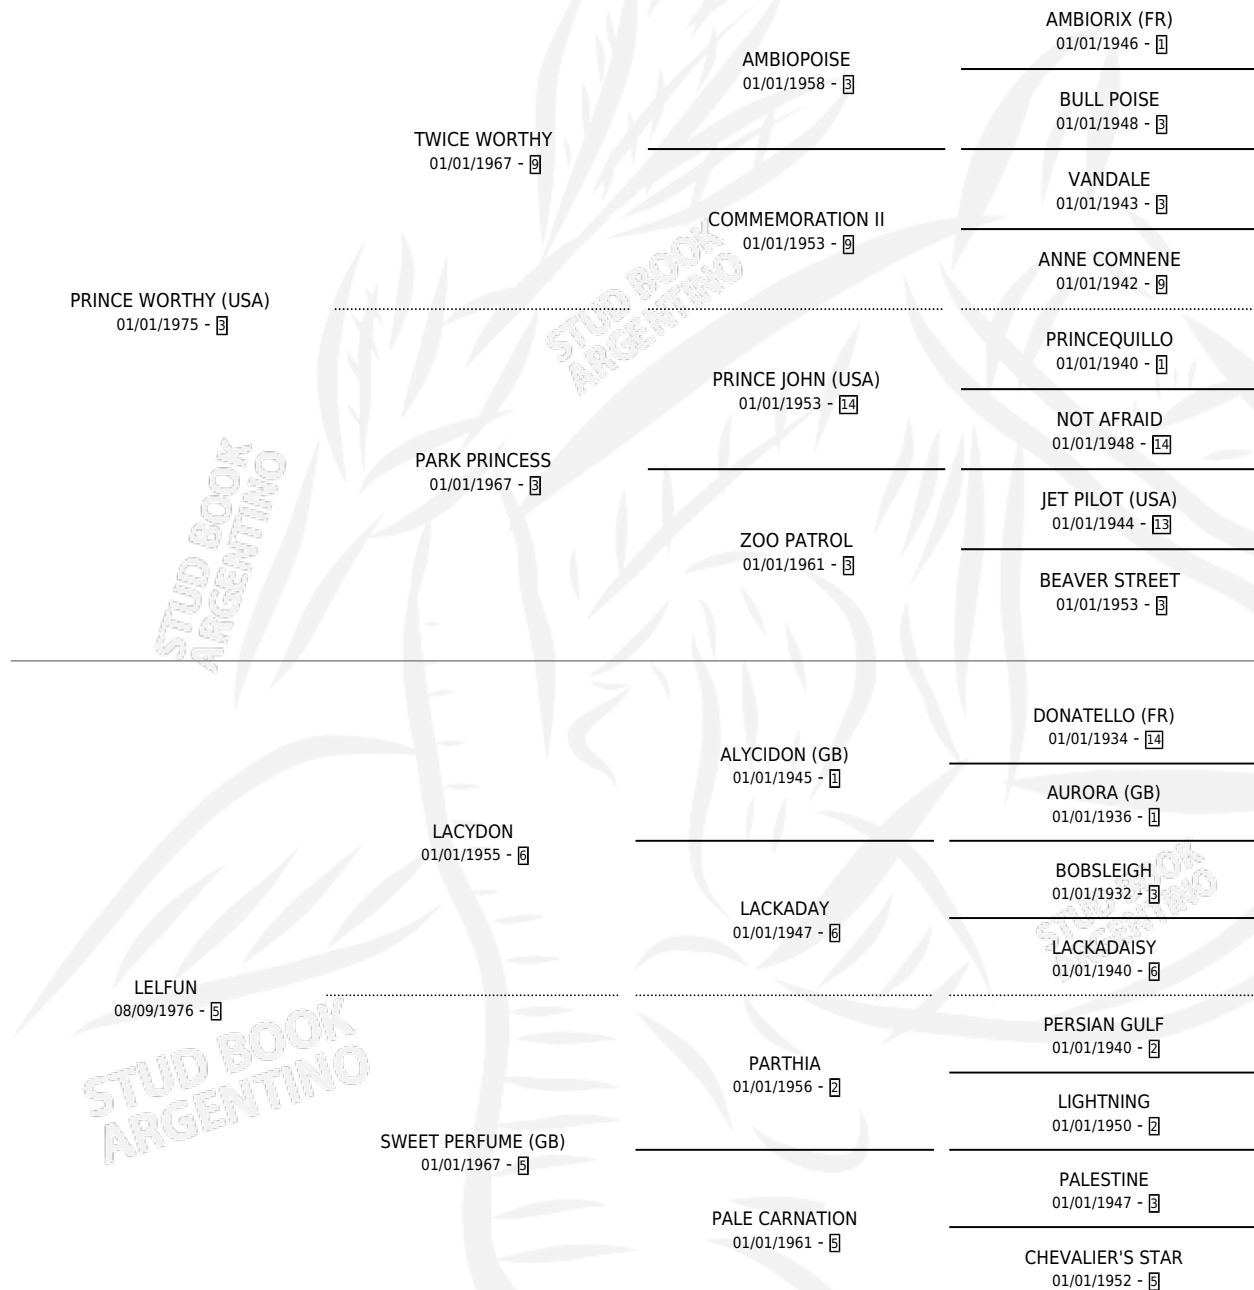

PRICKY

por **PRINCE WORTHY (USA)** y **LELFUN** por **LACYDON**

Argentina · Hembra · Zaino · SP · 13/08/1983
Familia 5-h · Volumen 31

ESTADO

TIPIFICACIÓN SANGUÍNEA	✓
TIPIFICACIÓN POR ADN	X
PASAPORTE	X
IDENTIFICACIÓN POR MICROCHIP	X
REPRODUCTOR	✓

Lugar de nacimiento: Don Yeye

Criador: Carrozzi Jose Antonio

~

HIJOS

	MACHOS	HEMBRAS
8 NACIERON	4	4
6 CORRIERON	2	4
2 GANARON	1	1
0 GANADORES CL	0 GANADORES GR	0 GANADORES G1

PEDIGREE

CAMPAÑA

Solo carreras oficiales de Argentina