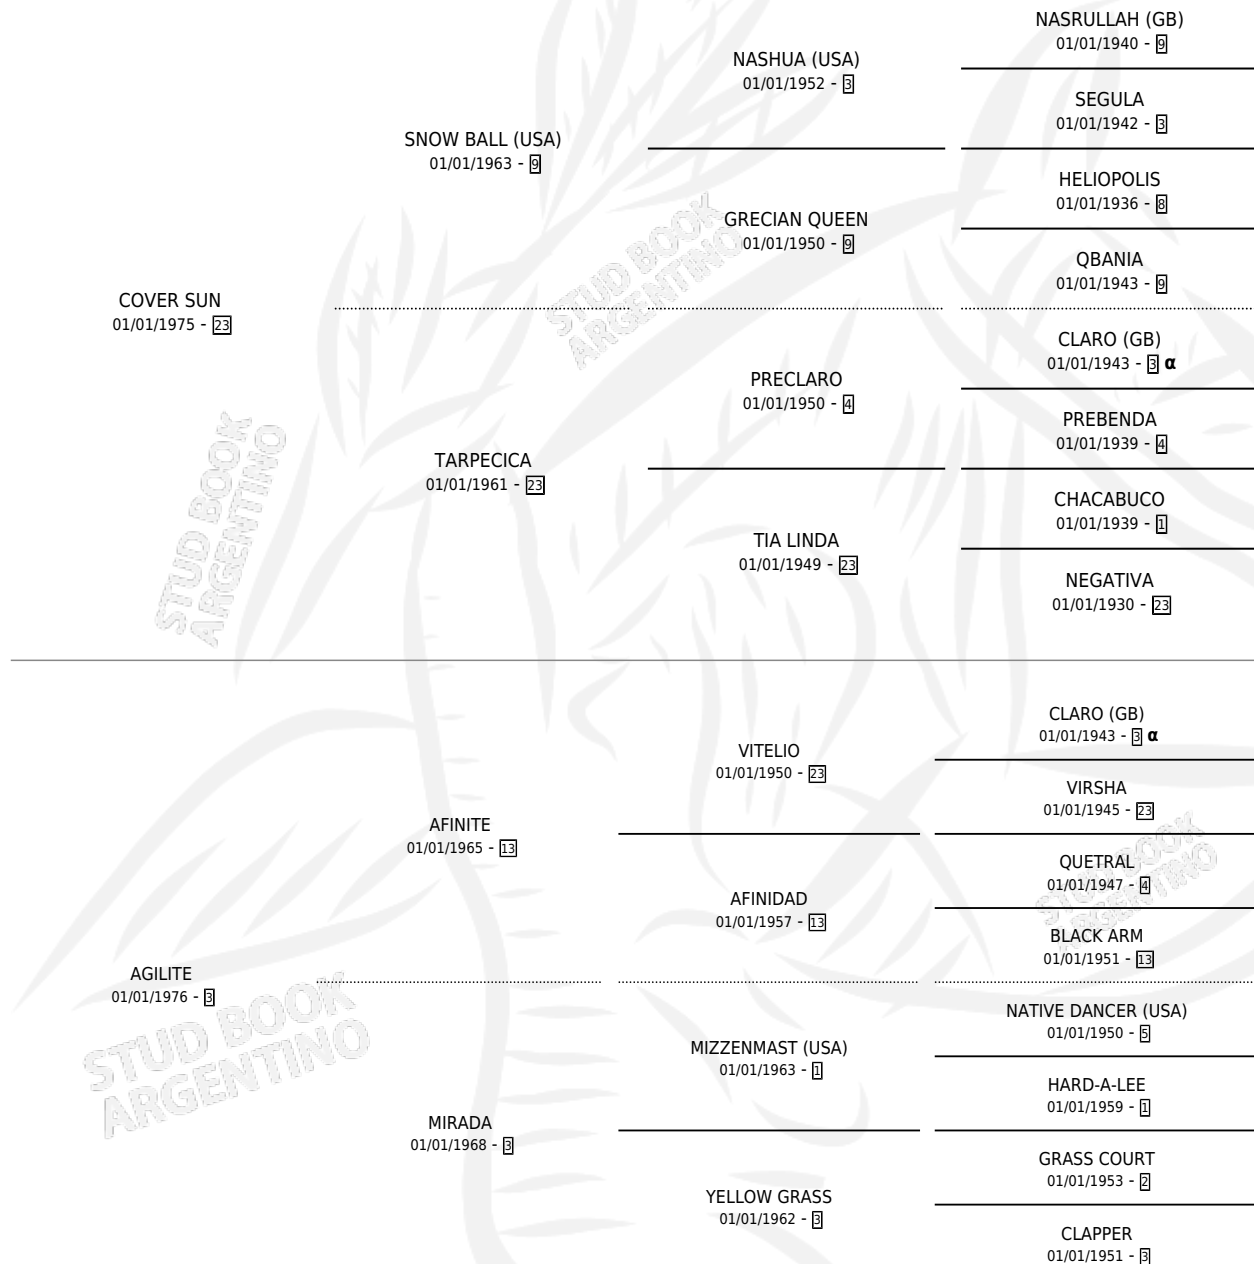

COVER BELL

por COVER SUN y AGILITE por AFINITE

Argentina · Hembra · Zaino Colorado · SP · 27/08/1983
Familia 3-n · Volumen 31

ESTADO

TIPIFICACIÓN SANGUÍNEA	✓
TIPIFICACIÓN POR ADN	X
PASAPORTE	X
IDENTIFICACIÓN POR MICROCHIP	X
REPRODUCTOR	✓

Lugar de nacimiento: Campo particular

Criador: Sin dato

~

HIJOS

	MACHOS	HEMBRAS
2 NACIERON	1	1

SIN ACTUACIONES

PEDIGREE

INBREEDING : α