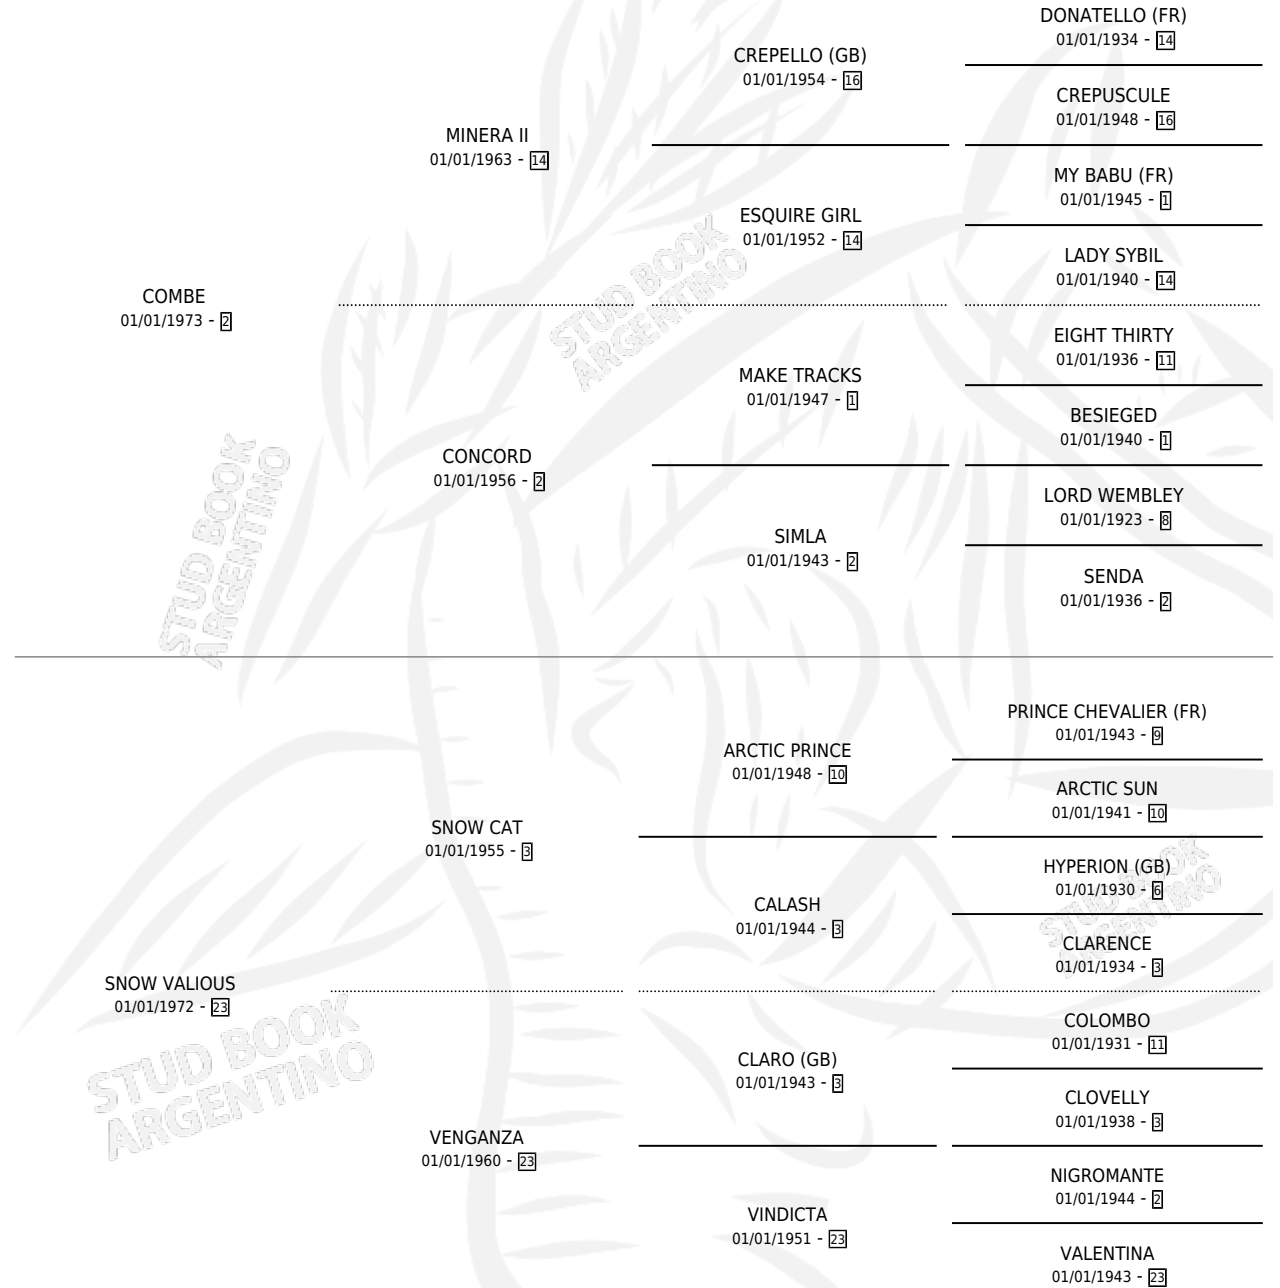

Lugar de nacimiento: Campo particular

Criador: Sin dato

~

HIJOS

	MACHOS	HEMBRAS
5 NACIERON	3	2
4 CORRIERON	3	1
4 GANARON	3	1

1	0	0
GANADORES CL	GANADORES GR	GANADORES G1

PEDIGREE

CAMPAÑA

Solo carreras oficiales de Argentina

POR EDAD

EDAD	CC	1°	2°	3°	4°	5°	NP	CLC	CLG	CLCG1	CLGG1	IMPORTE	GANANCIA / CC
3 AÑOS	2	2	0	0	0	0	0	0	0	0	0	\$0	\$0
5 AÑOS	2	0	0	0	0	0	2	0	0	0	0	\$0	\$0
TOTALES	4	2	0	0	0	0	2	0	0	0	0	\$0	\$0
%		50.0%	0.0%	0.0%	0.0%	0.0%	50.0%	0.0%	0.0%	0.0%	0.0%		