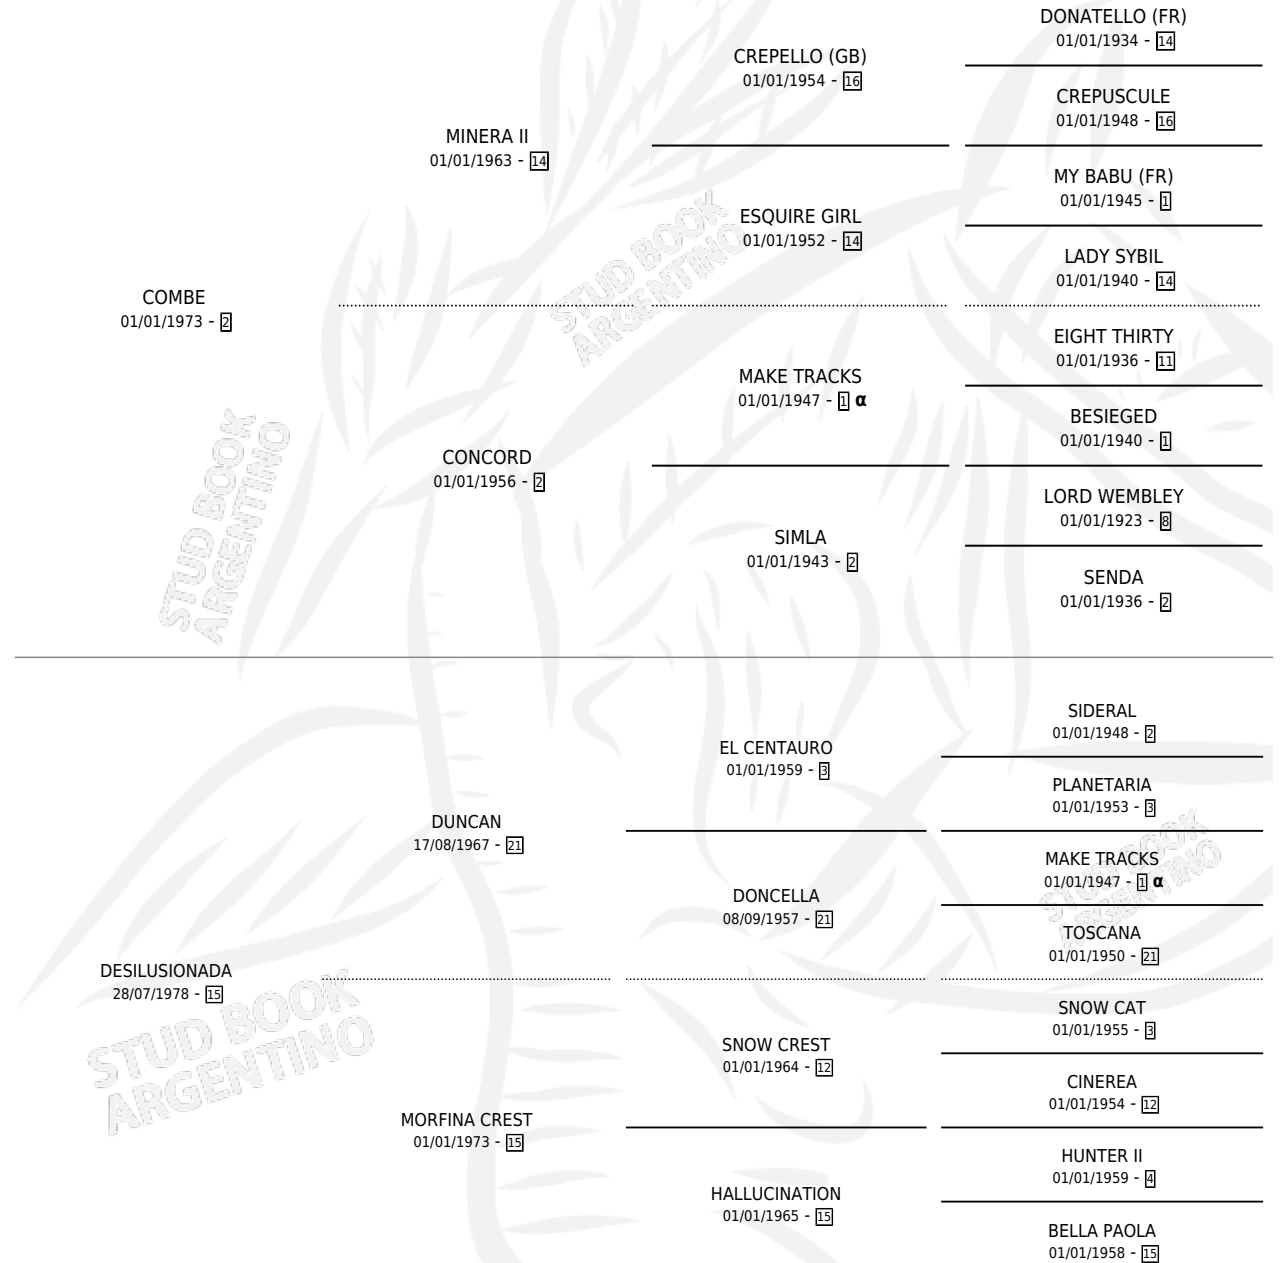

COMINO

por COMBE y DESILUSIONADA por DUNCAN

Argentina · Macho · Zaino · SP · 12/09/1983
Familia 15-d · Volumen 31

ESTADO

TIPIFICACIÓN SANGUÍNEA	X
TIPIFICACIÓN POR ADN	X
PASAPORTE	X
IDENTIFICACIÓN POR MICROCHIP	X
REPRODUCTOR	X

Lugar de nacimiento: El Alfalfar

Criador: Sin dato

PEDIGREE

INBREEDING : α

CAMPAÑA

Solo carreras oficiales de Argentina

POR EDAD

EDAD	CC	1°	2°	3°	4°	5°	NP	CLC	CLG	CLCG1	CLGG1	IMPORTE	GANANCIA / CC
4 AÑOS	1	1	0	0	0	0	0	0	0	0	0	\$0	\$0
TOTALES	1	1	0	0	0	0	0	0	0	0	0	\$0	\$0
%		100%	0.0%	0.0%	0.0%	0.0%	0.0%	0.0%	0.0%	0.0%	0.0%		