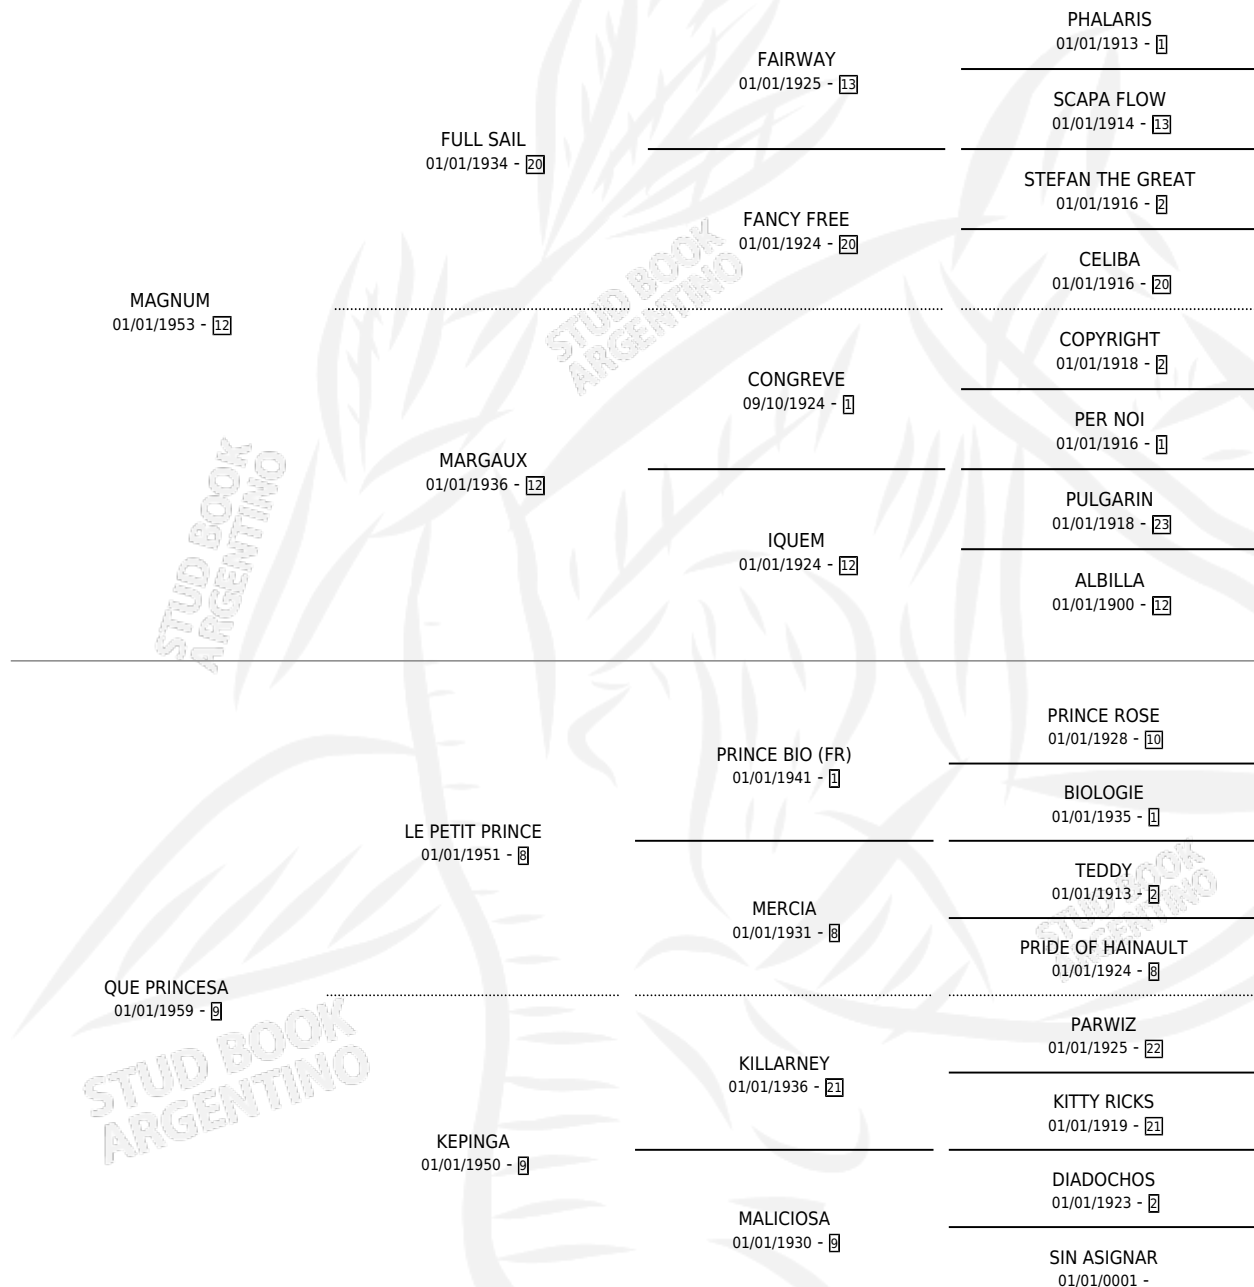

MAGIC QUEEN

por **MAGNUM** y **QUE PRINCESA** por **LE PETIT PRINCE**

Argentina · Hembra · Zaino · SP · 01/01/1967
Familia 9-g · Volumen 26

ESTADO

TIPIFICACIÓN SANGUÍNEA	X
TIPIFICACIÓN POR ADN	X
PASAPORTE	X
IDENTIFICACIÓN POR MICROCHIP	X
REPRODUCTOR	✓

Lugar de nacimiento: Campo particular

Criador: Orella Pedro Bernardino

~

HIJOS

	MACHOS	HEMBRAS
1 NACIERON	1	0
1 CORRIERON	1	0
1 GANARON	1	0
0 GANADORES CL	0 GANADORES GR	0 GANADORES G1

PEDIGREE

S

mientos 0 / Efectividad 0.00%

PADRILLO	PRODUCTO	CRIADOR	1ER SERVICIO	ÚLTIMO SERVICIO
YOUSSEF	Ø		01/11/1987	05/11/1987
MAGIC QUEEN	Ø		10/10/1986	15/10/1986
Datos oficiales del Stud Book Argentino	Ø		24/11/1985	27/11/1985
Documentado generado el 04/05/2026				
YOUSSEF	Ø			
studbook.org.ar				
YOUSSEF	Ø			