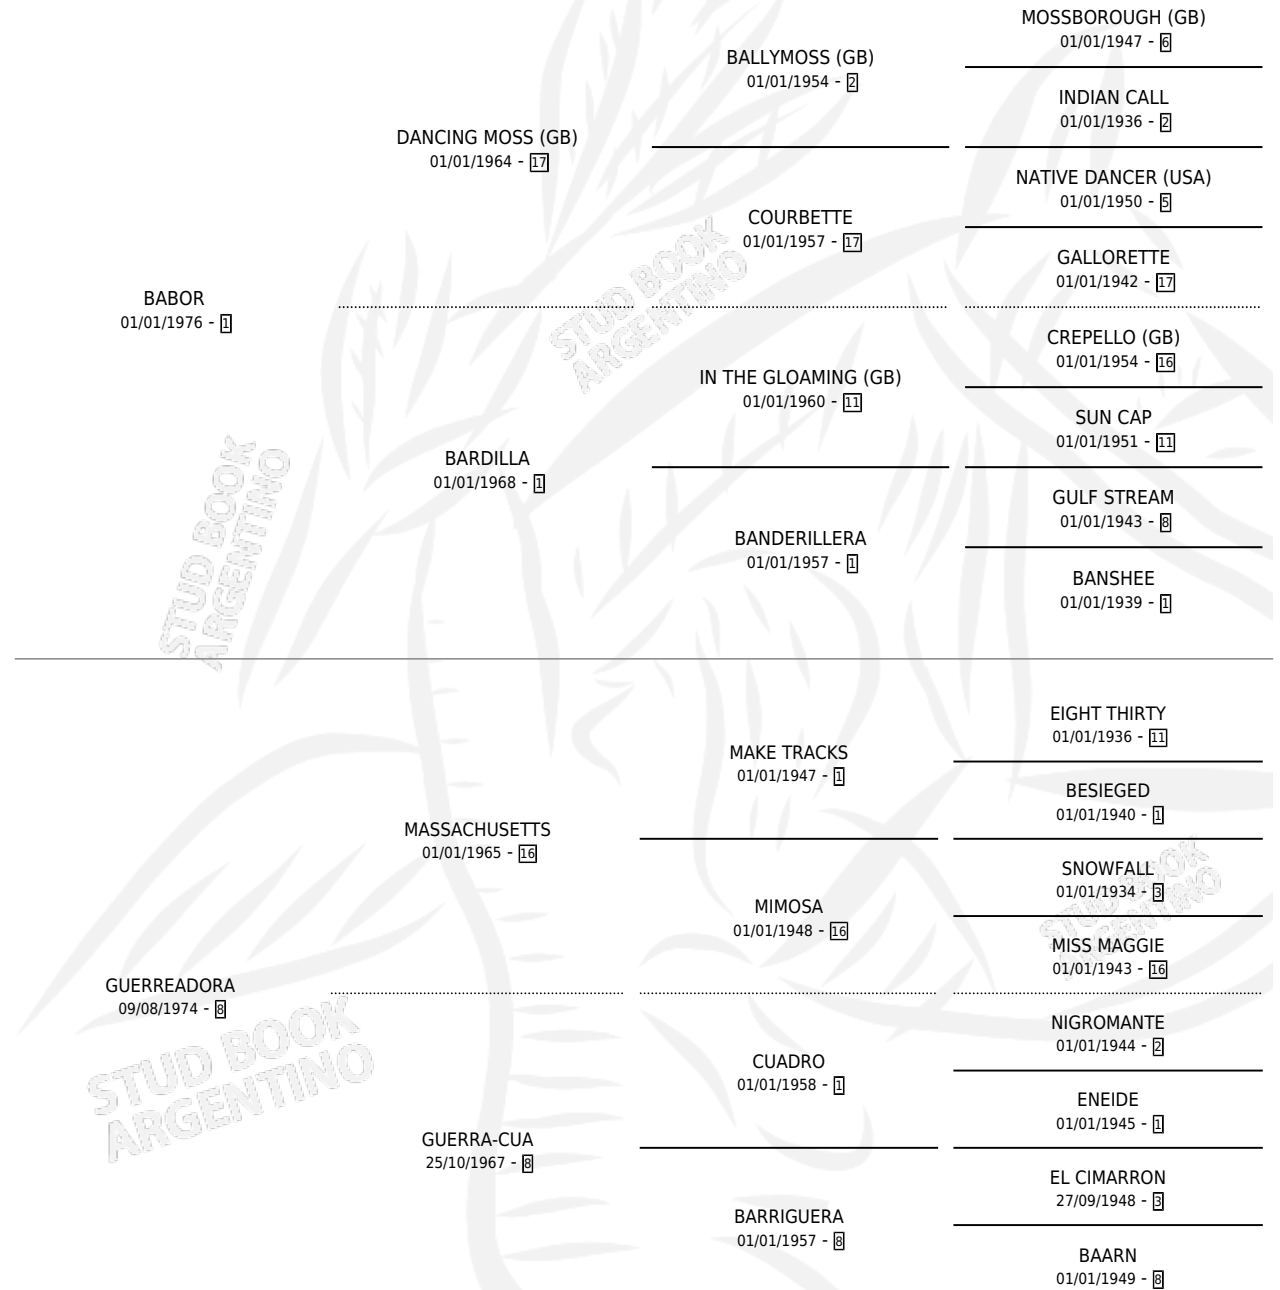

BAGUERREAR

por **BABOR** y **GUERREADORA** por **MASSACHUSETTS**

Argentina · Macho · No Consigna · SP · 01/01/1983
Familia 8-j · Volumen 31

ESTADO

TIPIFICACIÓN SANGUÍNEA	X
TIPIFICACIÓN POR ADN	X
PASAPORTE	X
IDENTIFICACIÓN POR MICROCHIP	X
REPRODUCTOR	X

Lugar de nacimiento: Campo particular

Criador: Sin dato

PEDIGREE

CAMPAÑA

Solo carreras oficiales de Argentina

POR EDAD

EDAD	CC	1°	2°	3°	4°	5°	NP	CLC	CLG	CLCG1	CLGG1	IMPORTE	GANANCIA / CC
5 AÑOS	2	2	0	0	0	0	0	0	0	0	0	\$0	\$0
6 AÑOS	2	0	0	0	0	0	2	0	0	0	0	\$0	\$0
TOTALES	4	2	0	0	0	0	2	0	0	0	0	\$0	\$0
%		50.0%	0.0%	0.0%	0.0%	0.0%	50.0%	0.0%	0.0%	0.0%	0.0%		