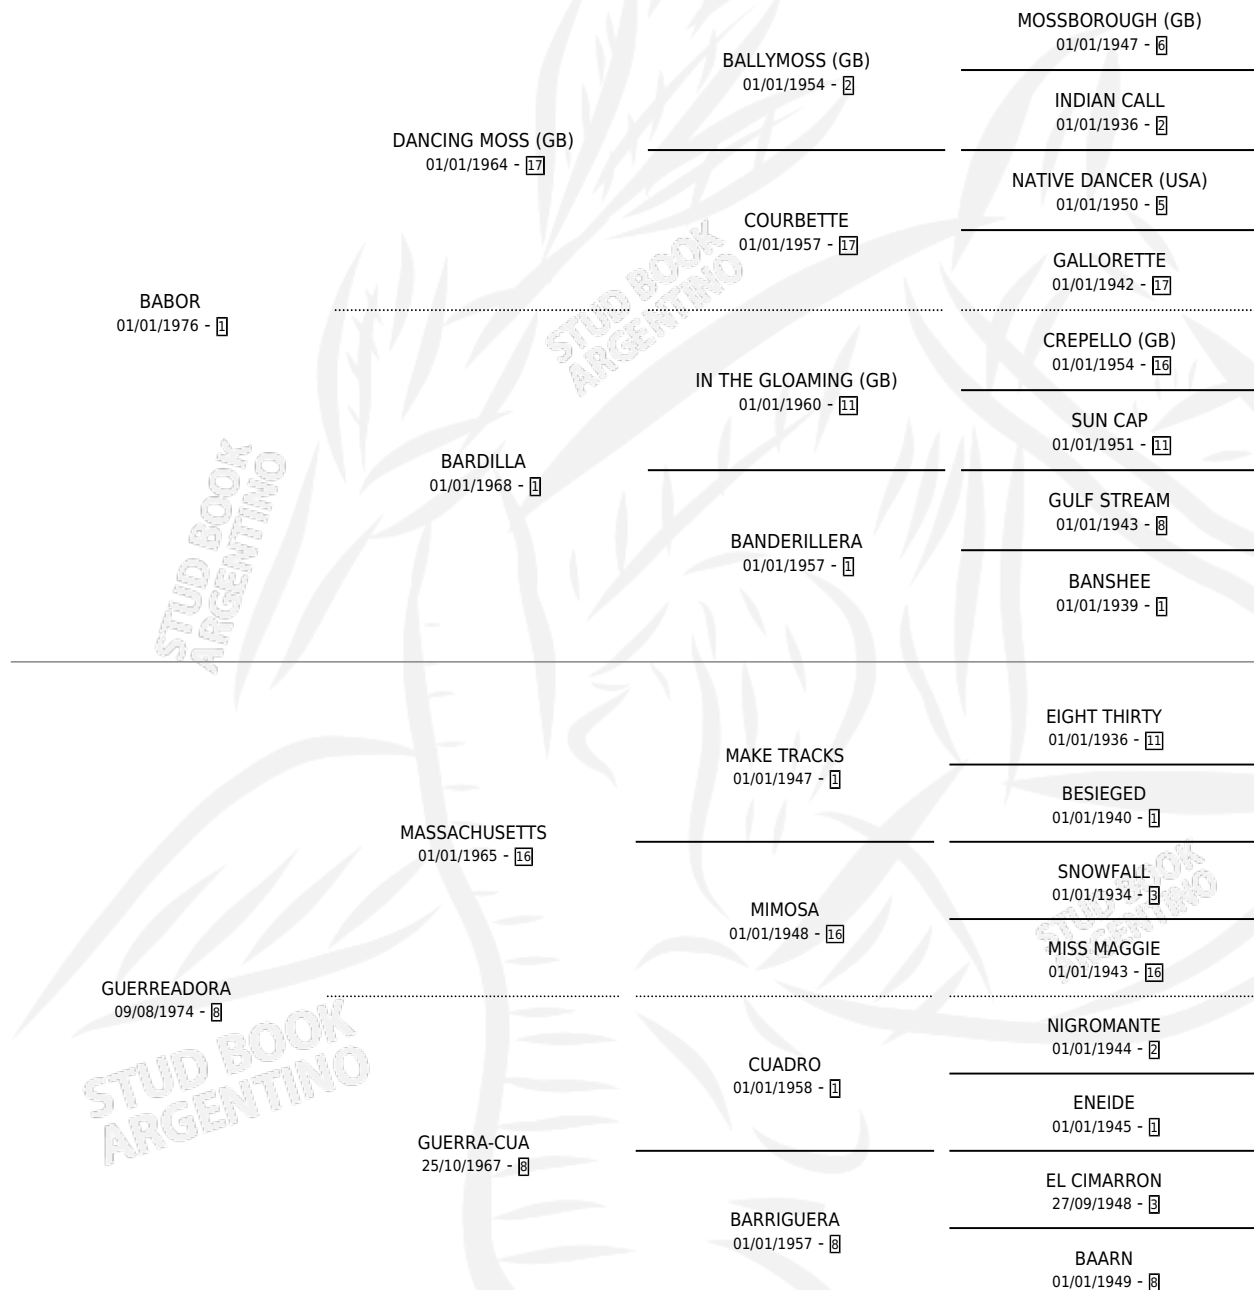

BAGUERREAR

por **BABOR** y **GUERREADORA** por **MASSACHUSETTS**

Argentina · Macho · No Consigna · SP · 01/01/1983
Familia 8-j · Volumen 31

ESTADO

TIPIFICACIÓN SANGUÍNEA	X
TIPIFICACIÓN POR ADN	X
PASAPORTE	X
IDENTIFICACIÓN POR MICROCHIP	X
REPRODUCTOR	X

Lugar de nacimiento: Campo particular

Criador: Sin dato

PEDIGREE

CAMPAÑA

Solo carreras oficiales de Argentina

POR EDAD

EDAD	CC	1°	2°	3°	4°	5°	NP	CLC	CLG	CLCG1	CLGG1	IMPORTE	GANANCIA / CC
5 AÑOS	2	2	0	0	0	0	0	0	0	0	0	\$0	\$0
6 AÑOS	2	0	0	0	0	0	2	0	0	0	0	\$0	\$0
TOTALES	4	2	0	0	0	0	2	0	0	0	0	\$0	\$0
%		50.0%	0.0%	0.0%	0.0%	0.0%	50.0%	0.0%	0.0%	0.0%	0.0%		