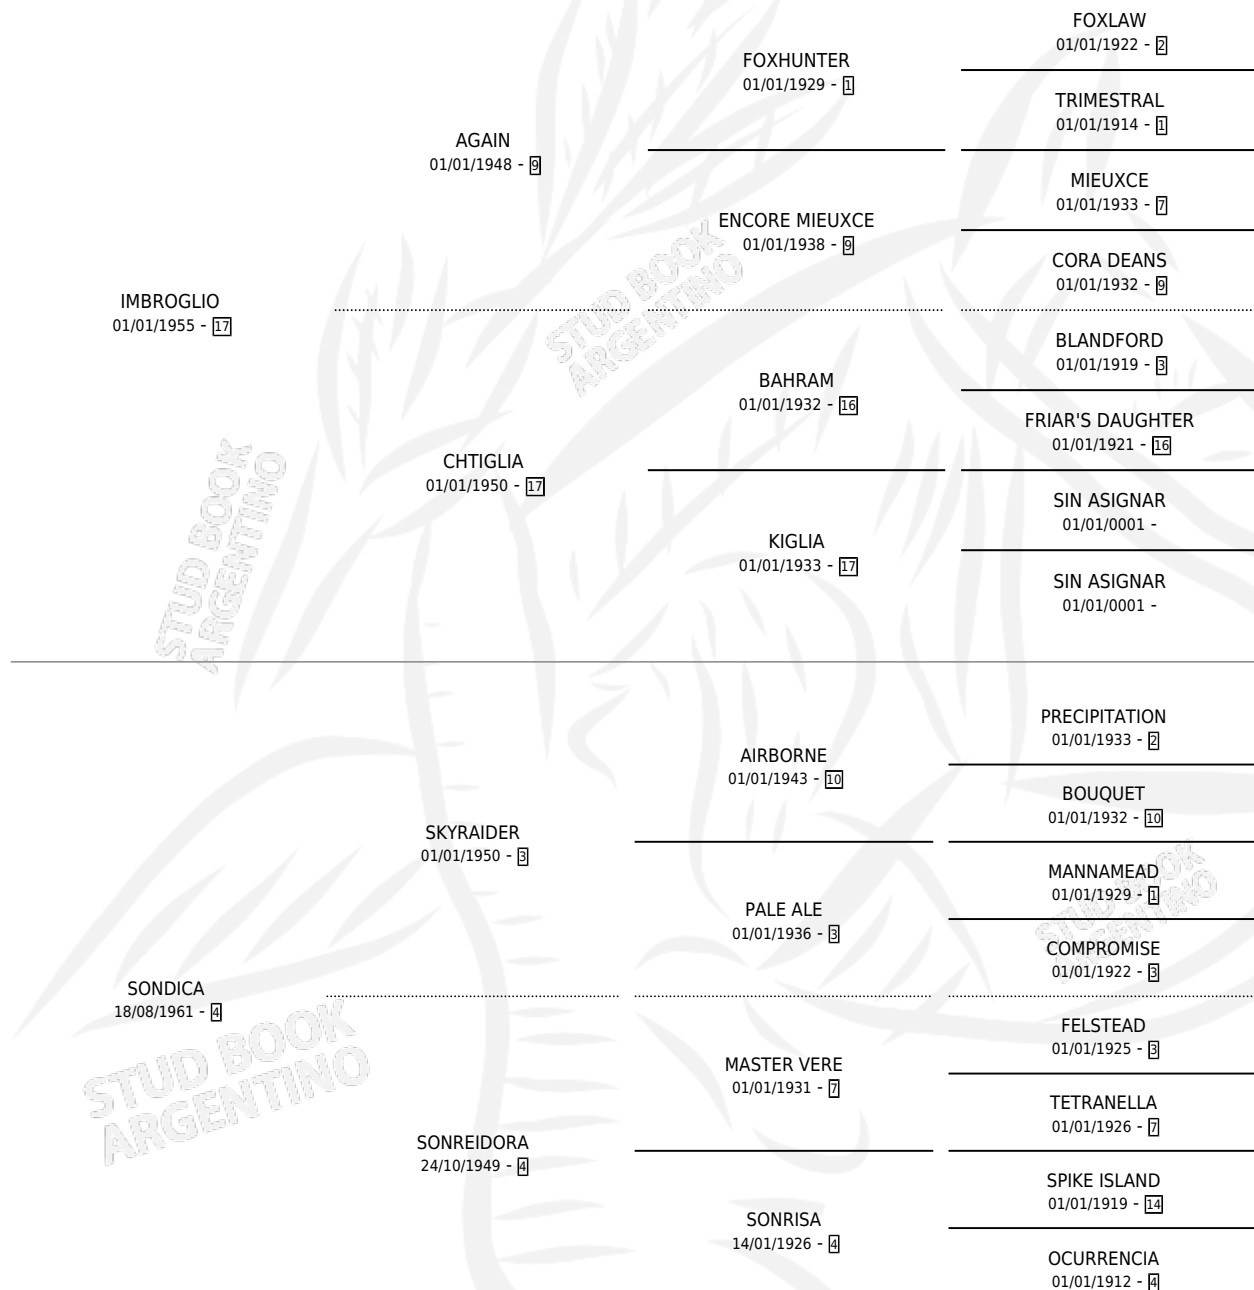

SYRIA

por **IMBROGLIO** y **SONDICA** por **SKYRAIDER**

Argentina · Hembra · Zaino · SP · 08/10/1967
Familia 4-b · Volumen 26

ESTADO

TIPIFICACIÓN SANGUÍNEA	X
TIPIFICACIÓN POR ADN	X
PASAPORTE	X
IDENTIFICACIÓN POR MICROCHIP	X
REPRODUCTOR	✓

Lugar de nacimiento: Campo particular

Criador: Sin dato

~

HIJOS

	MACHOS	HEMBRAS
11 NACIERON	7	4
9 CORRIERON	5	4
9 GANARON	5	4
2 GANADORES CL	2 GANADORES GR	0 GANADORES G1

PEDIGREE

S

cimientos **11** / Efectividad **91.67%**

PADRILLO	PRODUCTO	CRIADOR	1ER SERVICIO	ÚLTIMO SERVICIO
LARAMIE TRAIL (USA)	SI SUPIERAS (M Z, 24/10/1984)	SIN DATO		
LARAMIE TRAIL (USA)	SILENCE (M AT, 11/10/1983)	SIN DATO		
PROUD ARION (USA)	SICAMORO (M Z, 29/10/1982)	SIN DATO		
LARAMIE TRAIL (USA)	LATINO (M A, 19/10/1981)	COLL BERNARDO ABEL		
LARAMIE TRAIL (USA)	SOFAIFA (H AT, 25/10/1980) •MURIÓ EL 21/12/2000•	SIN DATO		
MALAMBO	SOMMELIER (M ZC, 15/08/1978)	SIN DATO		
MALAMBO	MANDRAKE (M ZN, 01/09/1977)	SIN DATO		
MALAMBO	SOUL (M ZN, 17/08/1976)	SIN DATO		
MALAMBO	SOUND OF MUSIC (H ZN, 07/08/1975) •MURIÓ EL 01/09/1999•	SIN DATO		
MALAMBO	SINGING (H ZC, 16/08/1974) •MURIÓ EL 01/07/2006•	SIN DATO		
MALAMBO	SONG (H A, 18/08/1973) •MURIÓ EL 01/07/2005•	SIN DATO		
MALAMBO	∅			