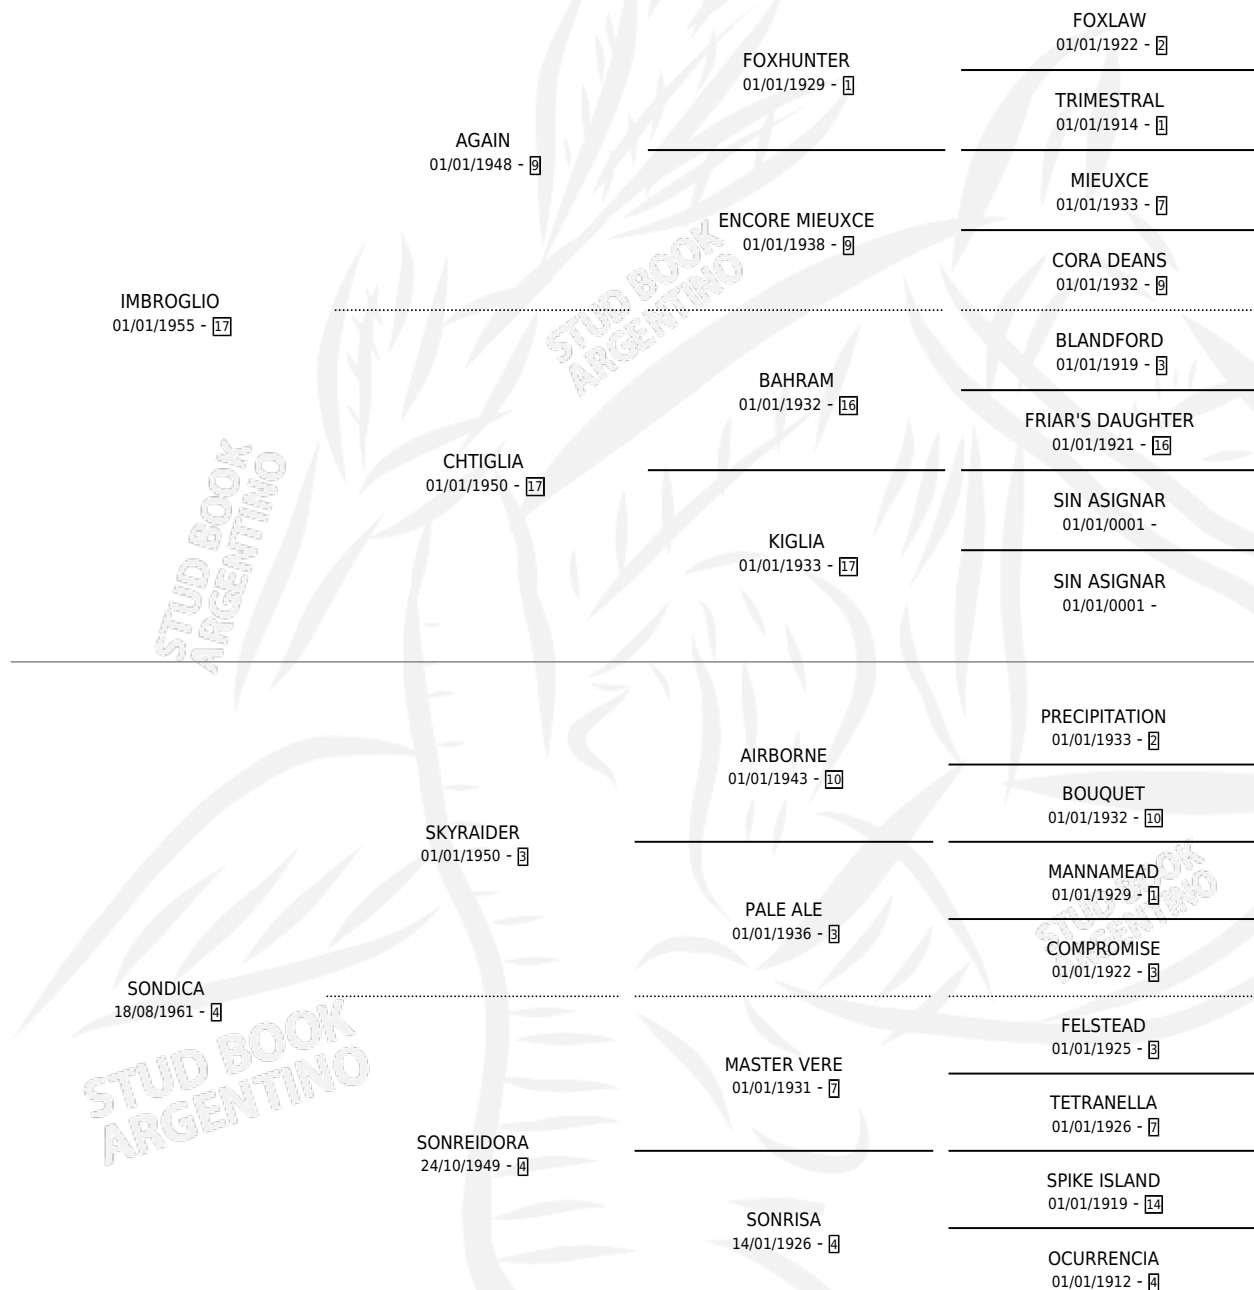

SYRIA

por **IMBROGLIO** y **SONDICA** por **SKYRAIDER**

Argentina · Hembra · Zaino · SP · 08/10/1967
Familia 4-b · Volumen 26

ESTADO

TIPIFICACIÓN SANGUÍNEA	X
TIPIFICACIÓN POR ADN	X
PASAPORTE	X
IDENTIFICACIÓN POR MICROCHIP	X
REPRODUCTOR	✓

Lugar de nacimiento: Campo particular
Criador: Sin dato

~

HIJOS

	MACHOS	HEMBRAS
11 NACIERON	7	4
9 CORRIERON	5	4
9 GANARON	5	4
2 GANADORES CL	2 GANADORES GR	0 GANADORES G1

PEDIGREE

S

cimientos **11** / Efectividad **91.67%**

PADRILLO	PRODUCTO	CRIADOR	1ER SERVICIO	ÚLTIMO SERVICIO
LARAMIE TRAIL (USA)	SI SUPIERAS (M Z, 24/10/1984)	SIN DATO		
LARAMIE TRAIL (USA)	SILENCE (M AT, 11/10/1983)	SIN DATO		
PROUD ARION (USA)	SICAMORO (M Z, 29/10/1982)	SIN DATO		
LARAMIE TRAIL (USA)	LATINO (M A, 19/10/1981)	COLL BERNARDO ABEL		
LARAMIE TRAIL (USA)	SOFAIFA (H AT, 25/10/1980) •MURIÓ EL 21/12/2000•	SIN DATO		
MALAMBO	SOMMELIER (M ZC, 15/08/1978)	SIN DATO		
MALAMBO	MANDRAKE (M ZN, 01/09/1977)	SIN DATO		
MALAMBO	SOUL (M ZN, 17/08/1976)	SIN DATO		
MALAMBO	SOUND OF MUSIC (H ZN, 07/08/1975) •MURIÓ EL 01/09/1999•	SIN DATO		
MALAMBO	SINGING (H ZC, 16/08/1974) •MURIÓ EL 01/07/2006•	SIN DATO		
MALAMBO	SONG (H A, 18/08/1973) •MURIÓ EL 01/07/2005•	SIN DATO		
MALAMBO	∅			