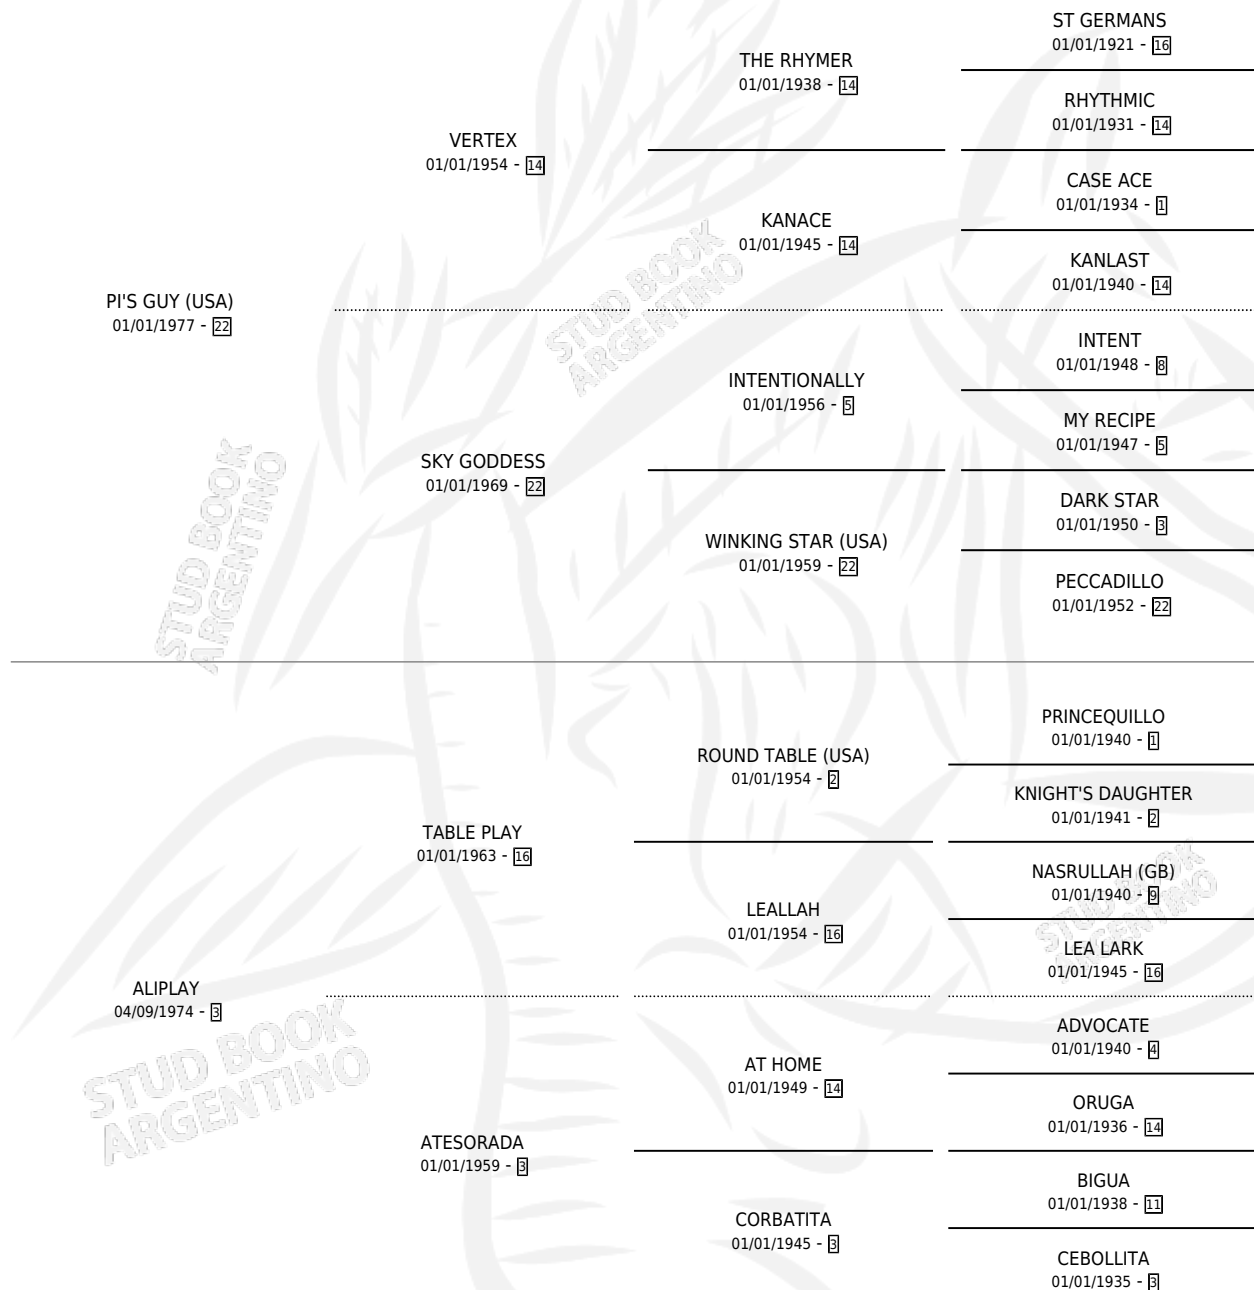

# ALY GUY

por PI'S GUY (USA) y ALIPLAY por TABLE PLAY

Argentina · Hembra · Zaino · SP · 31/08/1983  
Familia 3-i · Volumen 31

## ESTADO

TIPIFICACIÓN SANGUÍNEA	X
TIPIFICACIÓN POR ADN	X
PASAPORTE	X
IDENTIFICACIÓN POR MICROCHIP	X
REPRODUCTOR	✓

**Lugar de nacimiento:** Campo particular

**Criador:** Sin dato

~

## HIJOS

	MACHOS	HEMBRAS
2 NACIERON	1	1
1 CORRIERON	0	1

SIN ACTUACIONES

## PEDIGREE

S

mientos 2 / Efectividad 100%

<b>PADRILLO</b>	<b>PRODUCTO</b>	<b>CRIADOR</b>	<b>1ER SERVICIO</b>	<b>ÚLTIMO SERVICIO</b>
RED WING PRINCE (USA)	ALY PRINCE (M Z, 26/11/1989)	SIN DATO	16/11/1988	05/12/1988
<b>ALY GUY</b> RED WING PRINCE (USA)	FLY DIRECT (H A, 03/11/1988)	SIN DATO	11/11/1987	14/11/1987