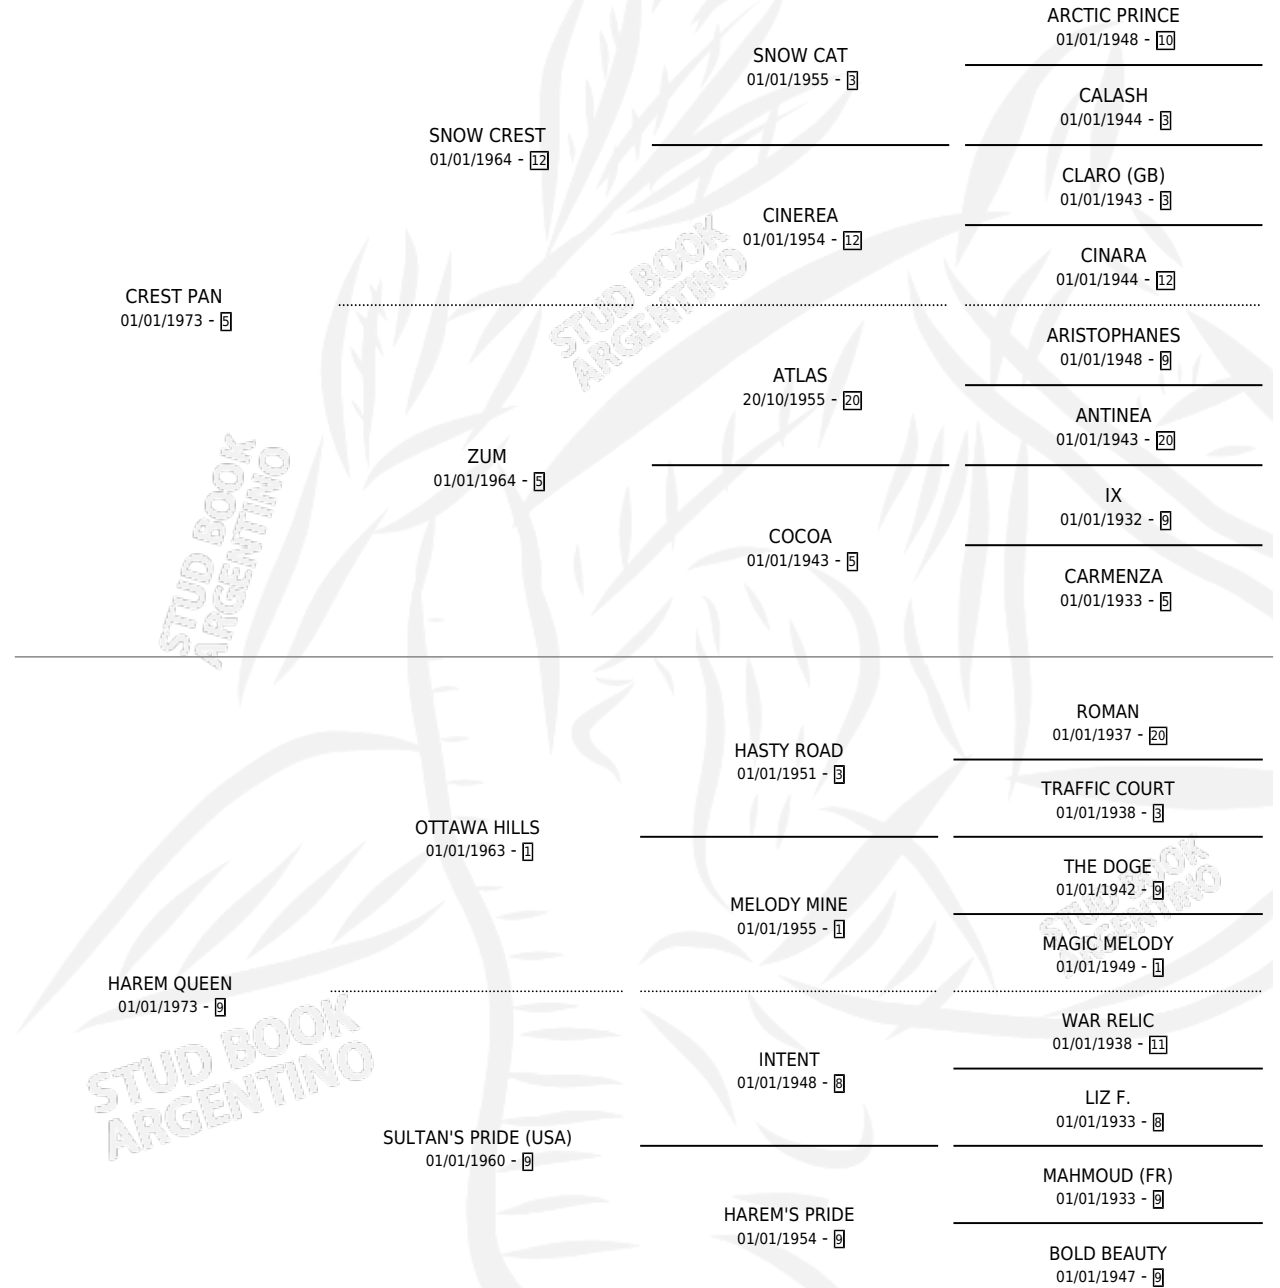

HAREM KING

por CREST PAN y HAREM QUEEN por OTTAWA HILLS

Argentina · Macho · No Consigna · SP · 01/01/1983
Familia 9-f · Volumen 31

ESTADO

TIPIFICACIÓN SANGUÍNEA	X
TIPIFICACIÓN POR ADN	X
PASAPORTE	X
IDENTIFICACIÓN POR MICROCHIP	X
REPRODUCTOR	X

Lugar de nacimiento: Campo particular

Criador: Sarquiz Jose Alberto

PEDIGREE

CAMPAÑA

Solo carreras oficiales de Argentina

POR EDAD

EDAD	CC	1°	2°	3°	4°	5°	NP	CLC	CLG	CLCG1	CLGG1	IMPORTE	GANANCIA / CC
4 AÑOS	1	1	0	0	0	0	0	0	0	0	0	\$0	\$0
5 AÑOS	2	2	0	0	0	0	0	0	0	0	0	\$4,200	\$2,100
6 AÑOS	1	1	0	0	0	0	0	0	0	0	0	\$0	\$0
TOTALES	4	4	0	0	0	0	0	0	0	0	0	\$4,200	\$1,050
%		100%	0.0%	0.0%	0.0%	0.0%	0.0%	0.0%	0.0%	0.0%	0.0%		

Invicto Ganador de 4 carreras en La Plata y Tucuman - \$4,200, a los 4,5 y 6 años.

POR DISTANCIA

HIPODROMO	CC	1°	2°	3°	4°	5°	NP	CLC	CLG	CLCG1	CLGG1	IMPORTE
TUCUMAN	1	1	0	0	0	0	0	0	0	0	0	\$0
1400 MTS	1	1	0	0	0	0	0	0	0	0	0	\$0
LA PLATA	3	3	0	0	0	0	0	0	0	0	0	\$4,200
0 MTS	2	2	0	0	0	0	0	0	0	0	0	\$0
1400 MTS	1	1	0	0	0	0	0	0	0	0	0	\$4,200