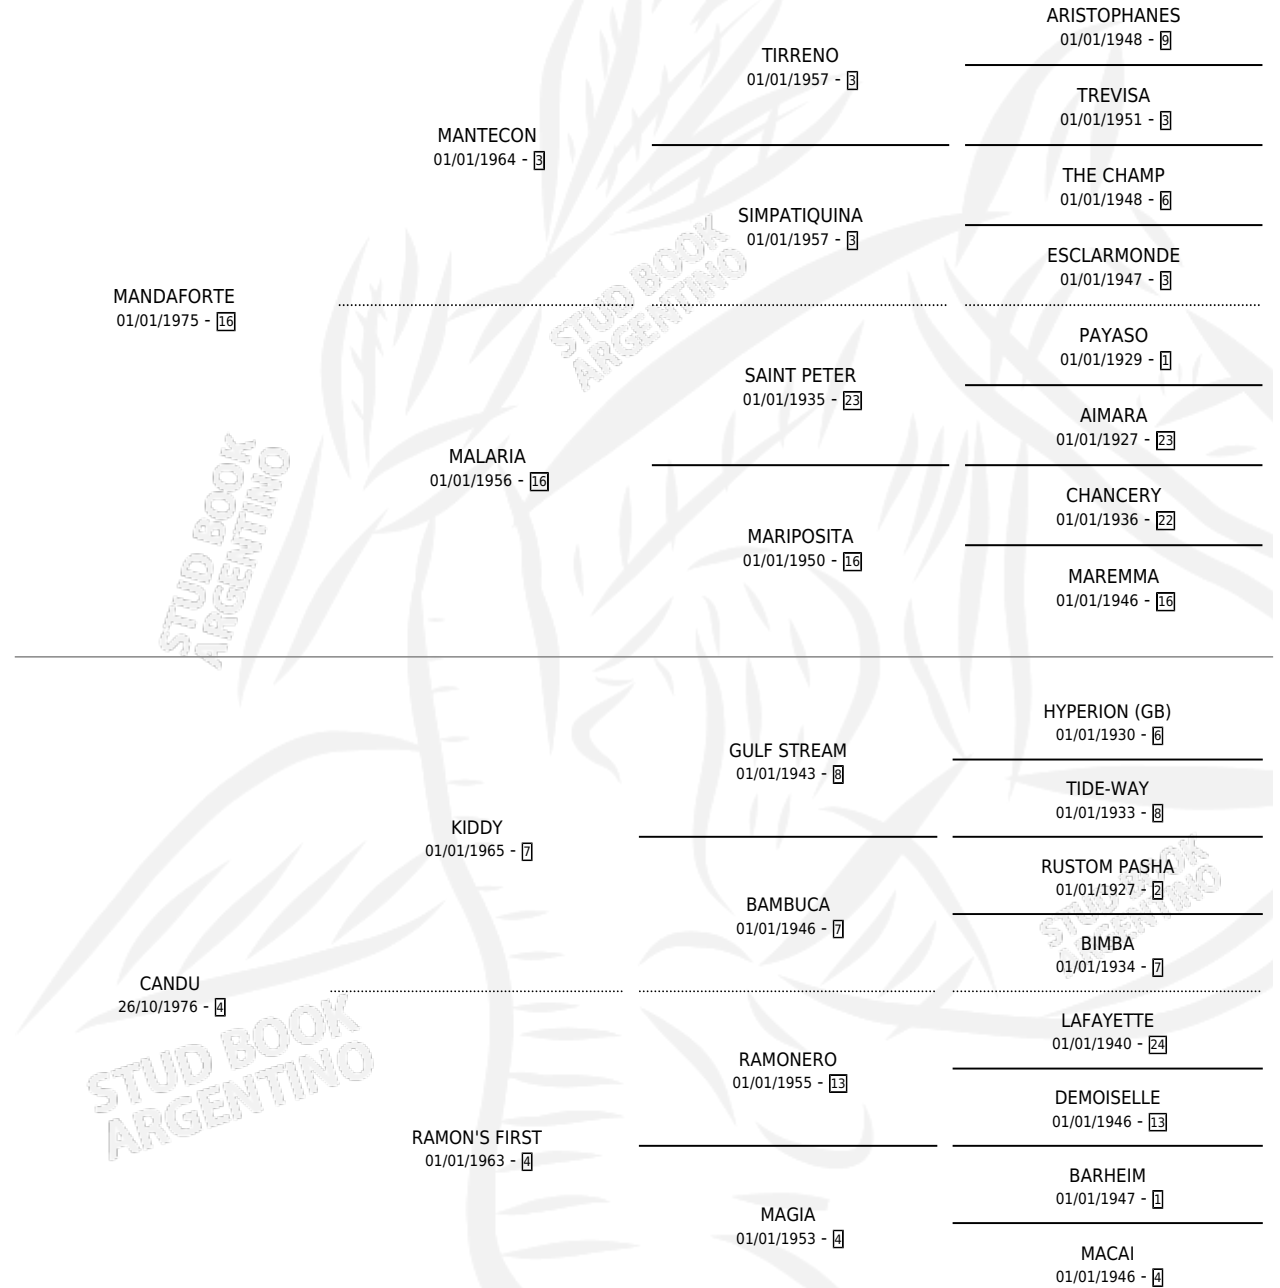

CANDUCHO

por **MANDAFORTE** y **CANDU** por **KIDDY**

Argentina · Macho · Zaino Doradillo · SP · 14/08/1983
Familia 4-h · Volumen 31

ESTADO

TIPIFICACIÓN SANGUÍNEA	X
TIPIFICACIÓN POR ADN	X
PASAPORTE	X
IDENTIFICACIÓN POR MICROCHIP	X
REPRODUCTOR	X

Lugar de nacimiento: Campo particular

Criador: Sin dato

PEDIGREE

CANDUCHO

Datos oficiales del Stud Book Argentino

Documento generado el 02/05/2026

studbook.org.ar