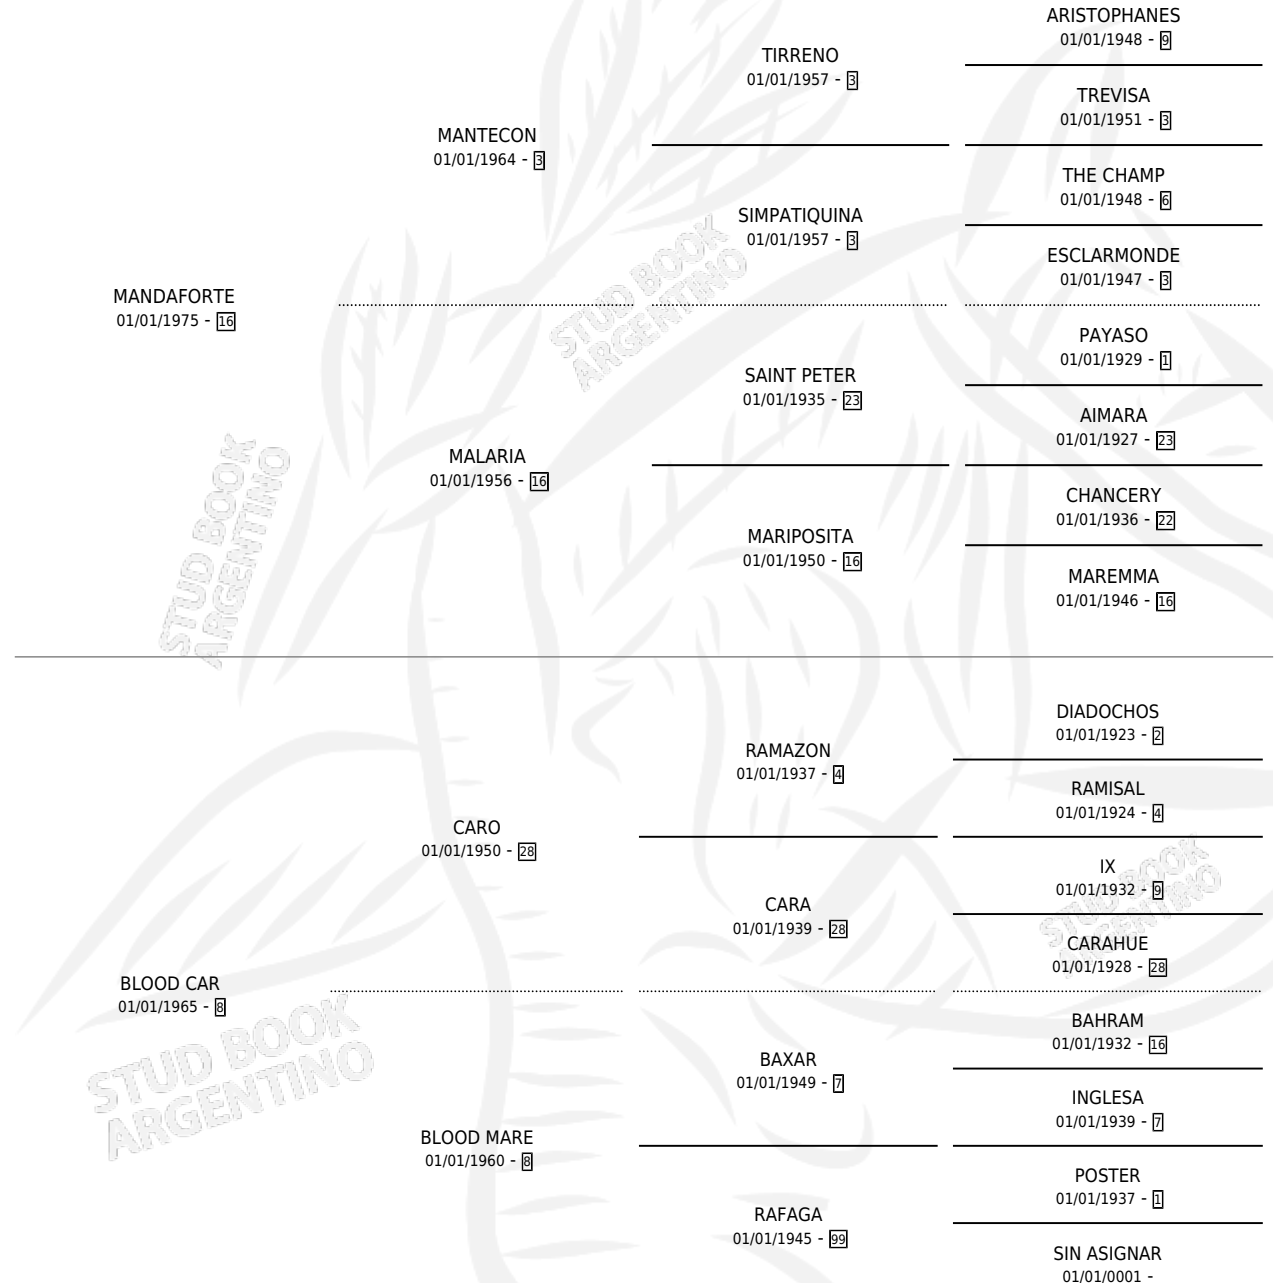

Lugar de nacimiento: Campo particular

Criador: Delli Quadri Humberto Daniel

~

HIJOS

	MACHOS	HEMBRAS
8 NACIERON	4	4
6 CORRIERON	3	3
4 GANARON	3	1
0 GANADORES CL	0 GANADORES GR	0 GANADORES G1

PEDIGREE

CAMPAÑA

Solo carreras oficiales de Argentina

POR EDAD

EDAD	CC	1°	2°	3°	4°	5°	NP	CLC	CLG	CLCG1	CLGG1	IMPORTE	GANANCIA / CC
5 AÑOS	3	0	0	0	0	0	3	0	0	0	0	\$0	\$0
TOTALES	3	0	0	0	0	0	3	0	0	0	0	\$0	\$0
%		0.0%	0.0%	0.0%	0.0%	0.0%	100%	0.0%	0.0%	0.0%	0.0%		

SERVICIOS

Servicios **14** / Nacimientos **8** / Efectividad **57.14%**

PADRILLO	PRODUCTO	CRIADOR	1ER SERVICIO	ÚLTIMO SERVICIO
OCEAN FALLS (GB)	∅		10/10/2006	12/10/2006
EARLY SUN	LA ARBOLADA (H ZD, 21/09/2005)	ORLANDO RAUL OSVALDO	25/09/2004	29/09/2004
EARLY SUN	∅		30/09/2003	02/10/2003
SPAZIO	JUGUETE SPACIADO (M ZD, 24/09/2001)	ORLANDO RAUL OSVALDO	12/09/2000	04/10/2000
SPAZIO	∅		07/09/1999	09/09/1999
GAUCHO REAL	PALOMA GAUCHA (H Z, 27/08/1999)	ORLANDO RAUL OSVALDO	16/09/1998	20/09/1998
REVL (USA)	∅		12/11/1997	14/11/1997
REVL (USA)	CICATRIZADA (H ZD, 03/11/1997)	ORLANDO RAUL OSVALDO	27/11/1996	29/11/1996
STRAIGHT	NORALI (H ZD, 27/10/1996)	ORLANDO RAUL OSVALDO	16/11/1995	18/11/1995
ROYAL MASTER	ROLI MAR (M ZC, 31/10/1995)	ORLANDO RAUL OSVALDO	27/11/1994	29/11/1994
BARRENECHEA	DON MATIAS (M Z, 04/10/1993)	DELLI QUADRI HUMBERTO DANIEL	12/10/1992	14/10/1992
BARRENECHEA	∅		03/11/1991	20/11/1991
BARRENECHEA	SILBON (M ZC, 22/10/1991)	DELLI QUADRI HUMBERTO DANIEL	18/11/1990	20/11/1990
EL CORRALON	∅		13/11/1989	18/11/1989