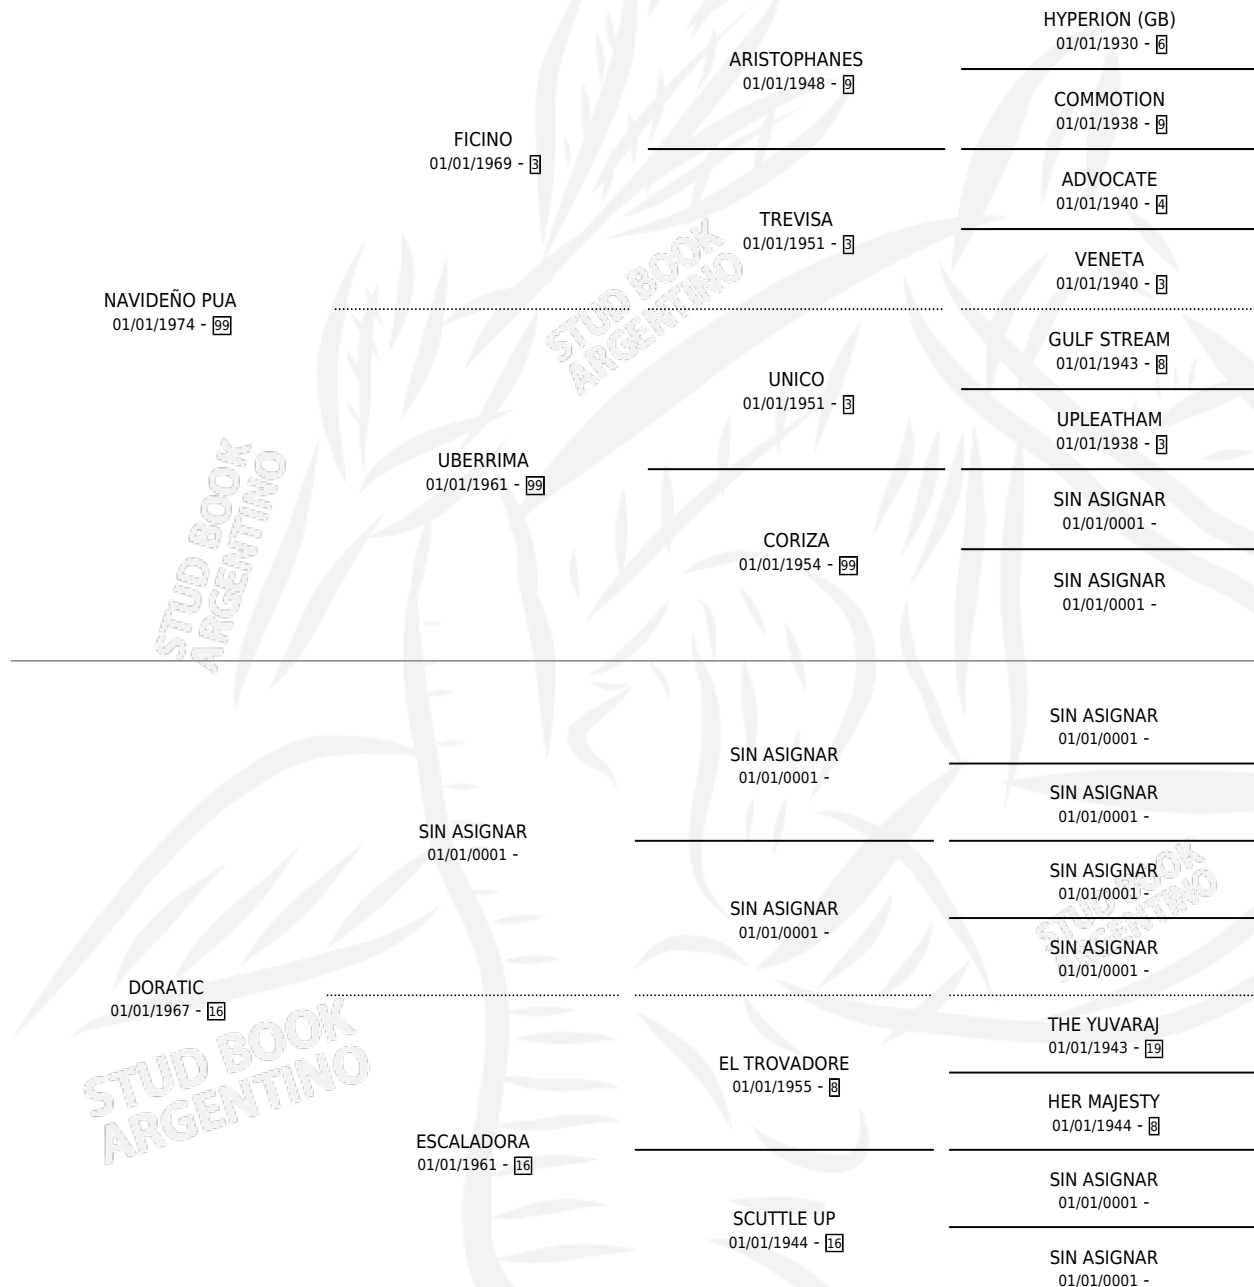

DORA PUA

por NAVIDEÑO PUA y DORATIC por SIN ASIGNAR

Argentina · Hembra · Zaino · SP · 07/09/1983
Familia 16 · Volumen 31

ESTADO

| | |
|------------------------------|---|
| TIPIFICACIÓN SANGUÍNEA | ✓ |
| TIPIFICACIÓN POR ADN | X |
| PASAPORTE | X |
| IDENTIFICACIÓN POR MICROCHIP | X |
| REPRODUCTOR | ✓ |

Lugar de nacimiento: Campo particular

Criador: Sin dato

~

HIJOS

| | MACHOS | HEMBRAS |
|-----------------|--------|---------|
| 1 NACIERON | 0 | 1 |
| SIN ACTUACIONES | | |

PEDIGREE

S

mientos 1 / Efectividad 25.00%