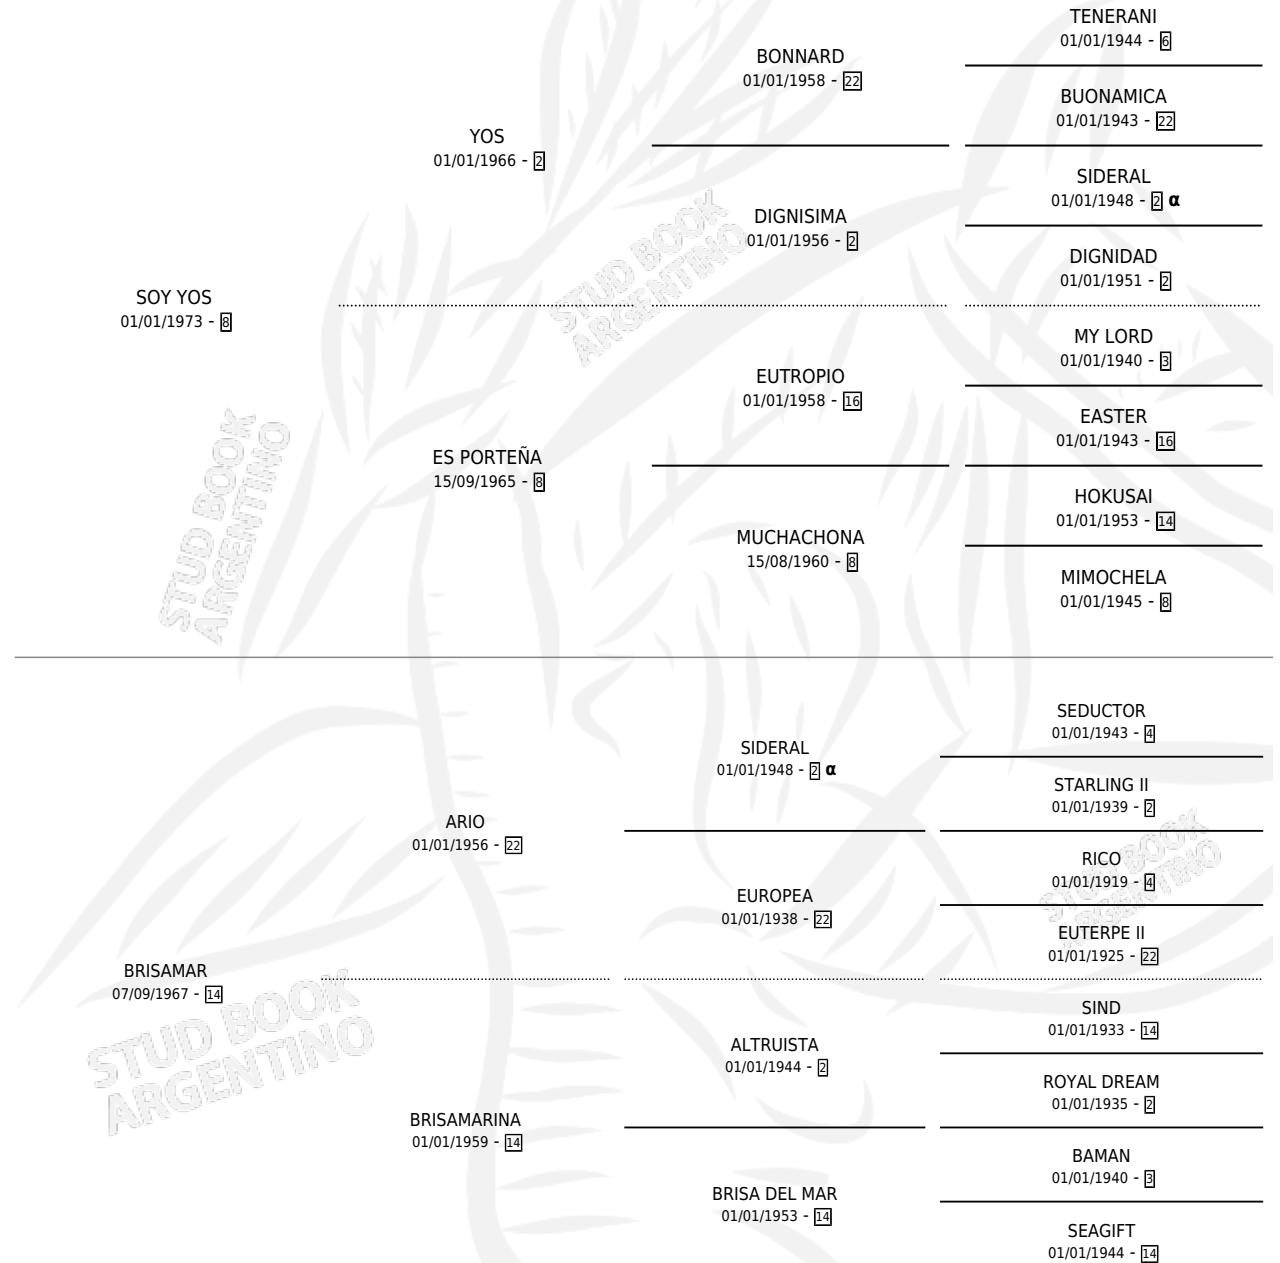

# SOY AS

por SOY YOS y BRISAMAR por ARIO

Argentina · Macho · Zaino · SP · 11/09/1983  
Familia 14-f · Volumen 31

## ESTADO

TIPIFICACIÓN SANGUÍNEA	X
TIPIFICACIÓN POR ADN	X
PASAPORTE	X
IDENTIFICACIÓN POR MICROCHIP	X
REPRODUCTOR	X

**Lugar de nacimiento:** Campo particular

**Criador:** Sin dato

## PEDIGREE

INBREEDING :  $\alpha$