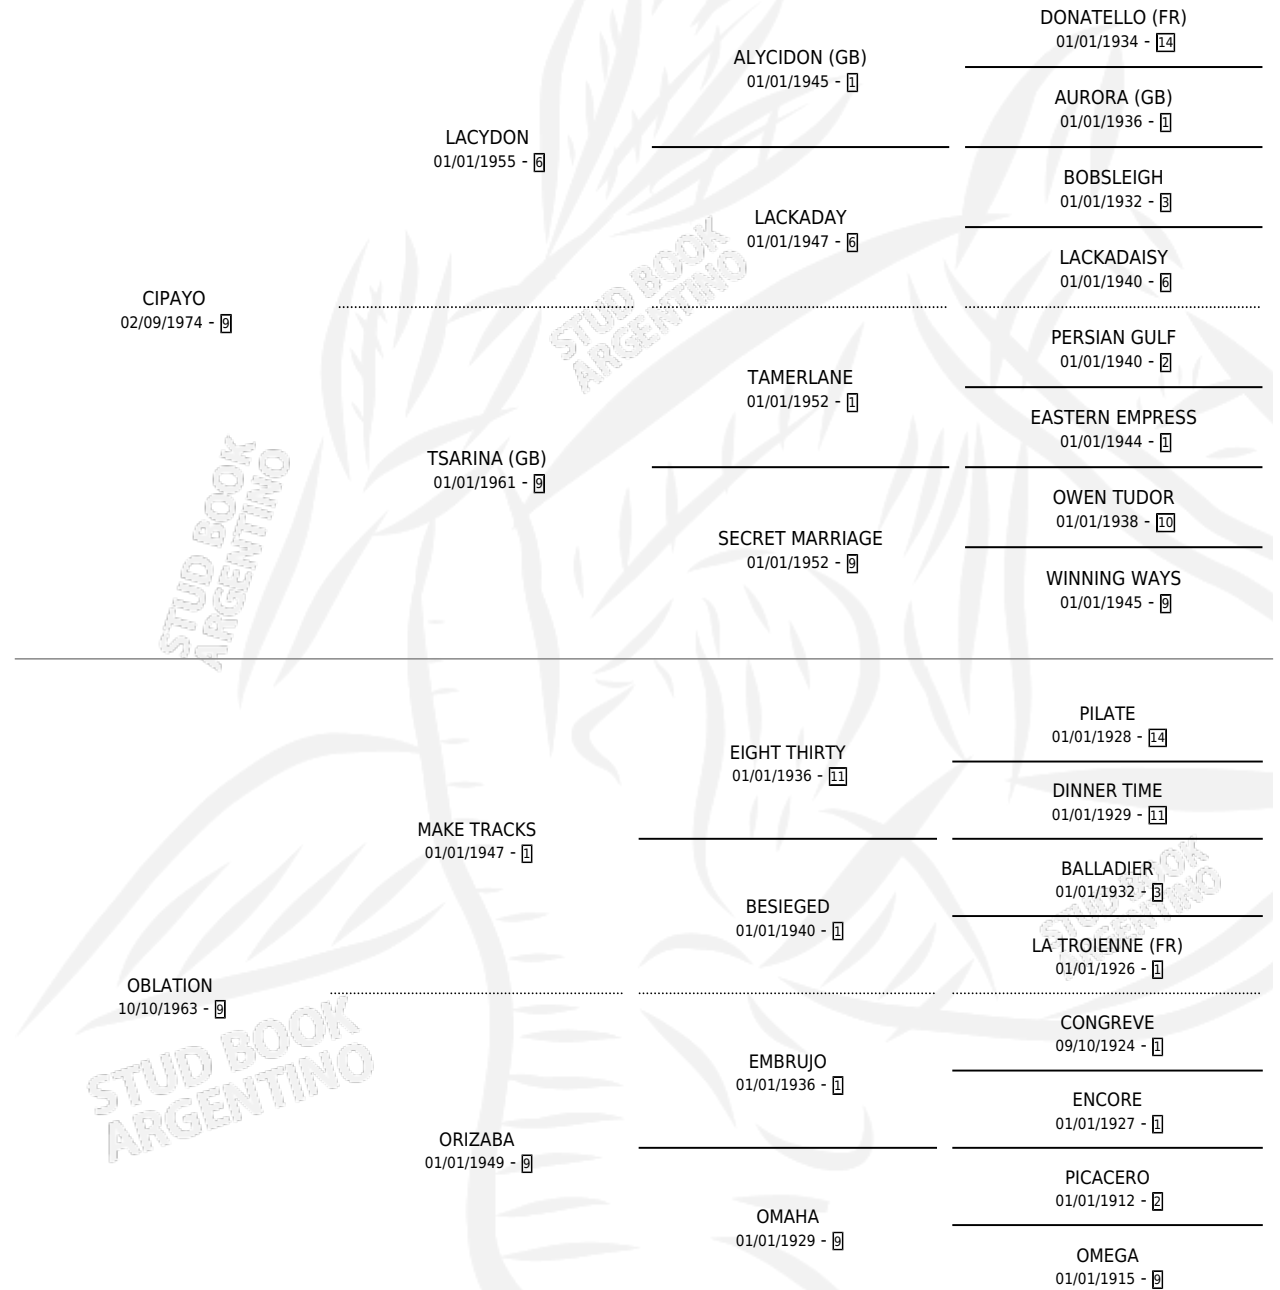

APLANADOR

por CIPAYO y OBLATION por MAKE TRACKS

Argentina · Macho · Alazan · SP · 07/09/1983
Familia 9-g · Volumen 31

ESTADO

TIPIFICACIÓN SANGUÍNEA	X
TIPIFICACIÓN POR ADN	X
PASAPORTE	X
IDENTIFICACIÓN POR MICROCHIP	X
REPRODUCTOR	X

Lugar de nacimiento: Campo particular

Criador: Sin dato

PEDIGREE

EXPORTACIÓN / IMPORTACIÓN

FECHA	MOVIMIENTO	PAÍS
01/05/1985	EXPORTADO	SUDAFRICA

APLANADOR

Datos oficiales del Stud Book Argentino

Documento generado el 05/05/2026