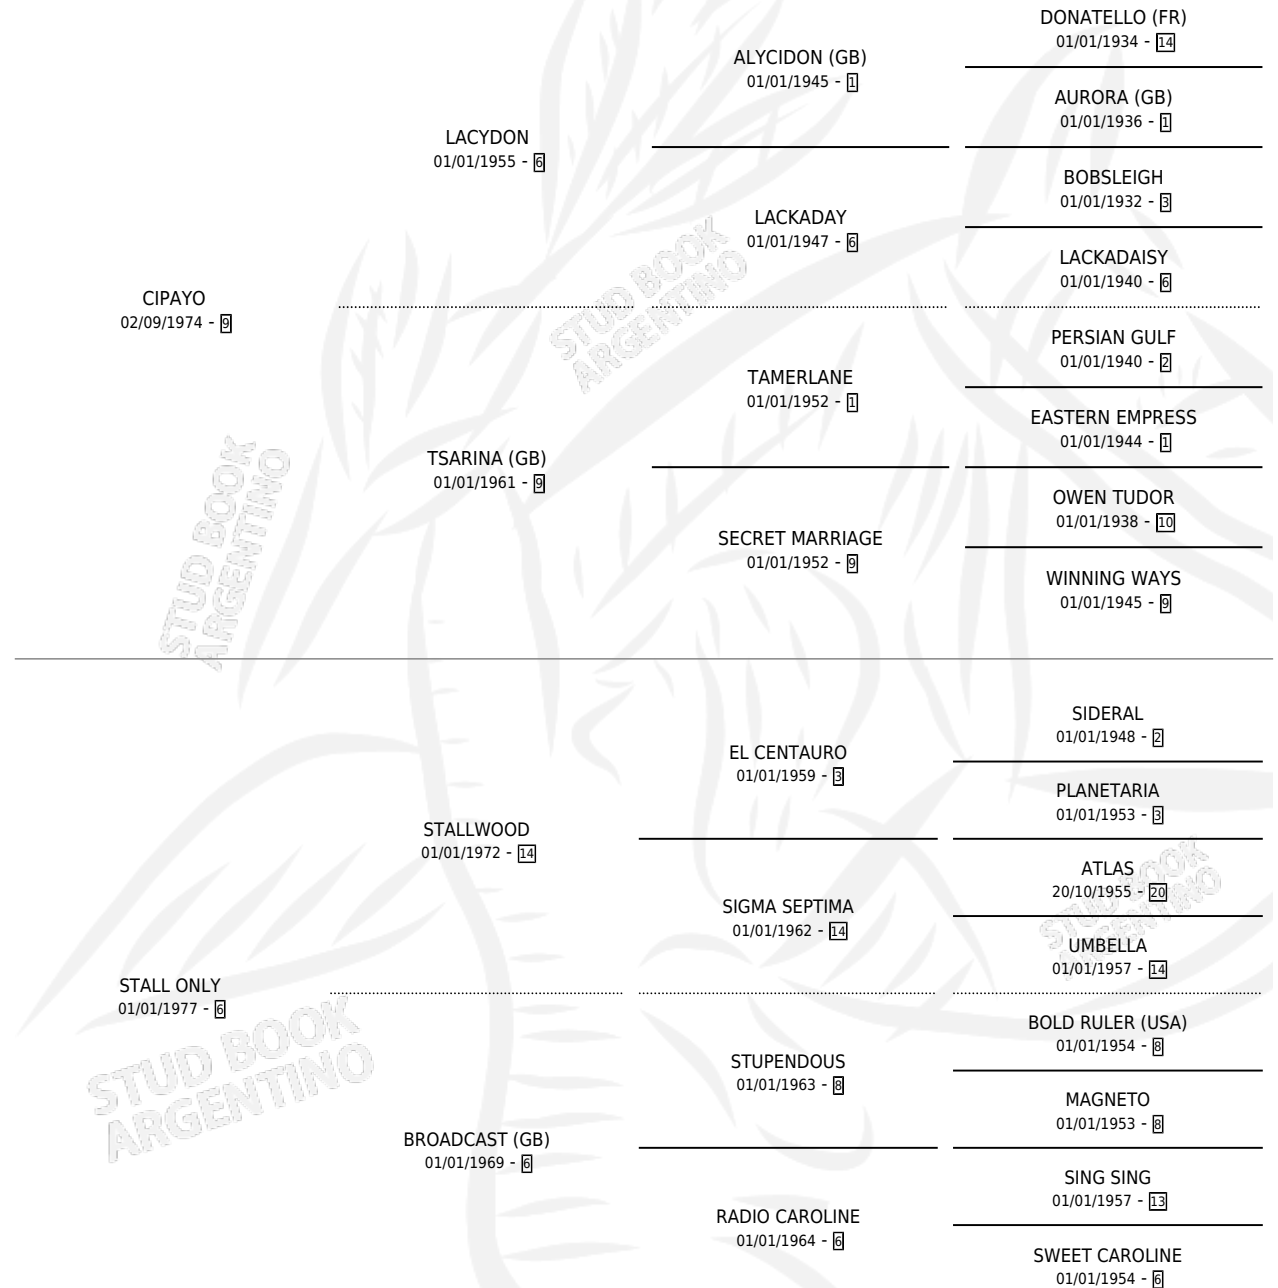

Lugar de nacimiento: La Irenita

Criador: Laguna Larga

~

HIJOS

	MACHOS	HEMBRAS
106 NACIERON	46	60
56 CORRIERON	31	25
30 GANARON	13	17
0 GANADORES CL	0 GANADORES GR	0 GANADORES G1

PEDIGREE

~

CAMPAÑA

Solo carreras oficiales de Argentina

POR EDAD

EDAD	CC	1°	2°	3°	4°	5°	NP	CLC	CLG	CLCG1	CLGG1	IMPORTE	GANANCIA / CC
2 AÑOS	1	1	0	0	0	0	0	0	0	0	0	\$0	\$0
3 AÑOS	1	0	0	1	0	0	0	1	0	0	0	\$0	\$0
5 AÑOS	3	2	0	0	0	0	1	0	0	0	0	\$0	\$0
6 AÑOS	2	0	0	0	1	0	1	0	0	0	0	\$0	\$0
TOTALES	7	3	0	1	1	0	2	1	0	0	0	\$0	\$0
%		42.9%	0.0%	14.3%	14.3%	0.0%	28.6%	14.3%	0.0%	0.0%	0.0%		