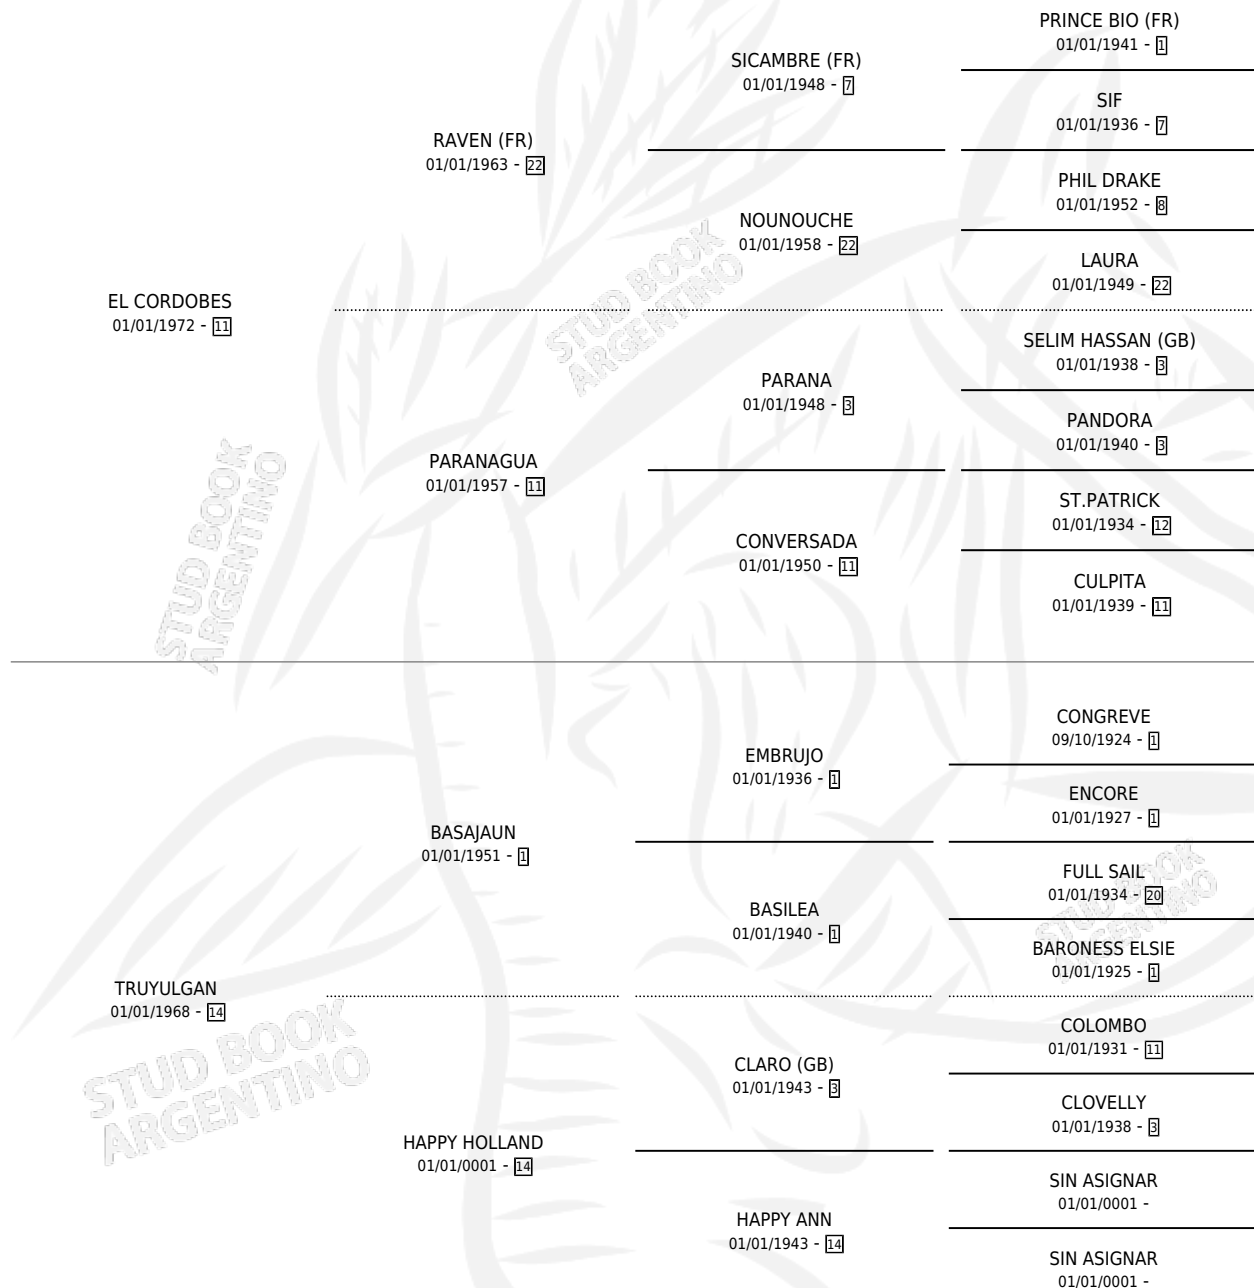

LA RONDINELA

por EL CORDOBES y TRUYULGAN por BASAJAUN

Argentina · Hembra · Zaino · SP · 24/08/1983
Familia 14-b · Volumen 31

ESTADO

TIPIFICACIÓN SANGUÍNEA	X
TIPIFICACIÓN POR ADN	X
PASAPORTE	X
IDENTIFICACIÓN POR MICROCHIP	X
REPRODUCTOR	✓

Lugar de nacimiento: Campo particular

Criador: Sin dato

~

HIJOS

	MACHOS	HEMBRAS
1 NACIERON	0	1

SIN ACTUACIONES

PEDIGREE

S

mientos 1 / Efectividad 16.67%

PADRILLO	PRODUCTO	CRIADOR	1ER SERVICIO	ÚLTIMO SERVICIO
MANEJADOR	Ø		13/12/1993	16/12/1993
LA RONDINELA	Ø		12/11/1992	14/11/1992
Datos oficiales del Stud Book Argentino	Ø		01/10/1991	05/10/1991
DISERT	Ø		11/12/1990	13/12/1990
PALMIER	RONCERA (H Z, 02/12/1990)	SIN DATO	27/12/1989	31/12/1989
BRAVE AND FAST	Ø		10/11/1987	01/12/1987