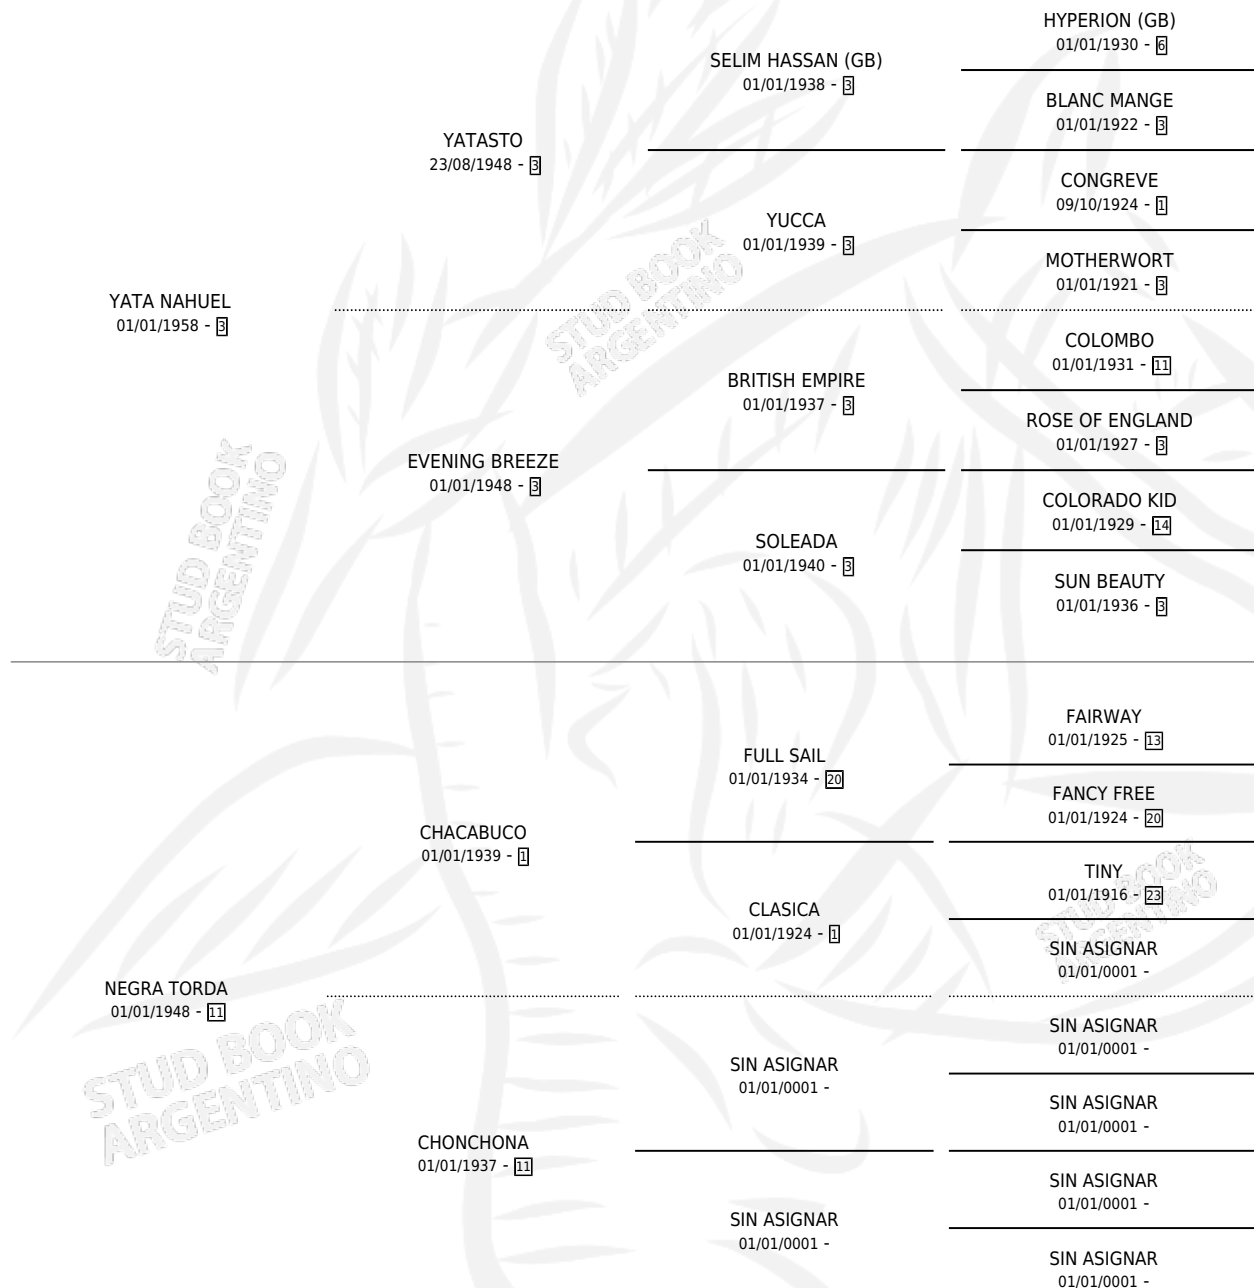

LA ESCOLASTICA

por YATA NAHUEL y NEGRA TORDA por CHACABUCO

Argentina · Hembra · Tordillo · SP · 01/01/1967
Familia 11-g · Volumen 26

ESTADO

TIPIFICACIÓN SANGUÍNEA	X
TIPIFICACIÓN POR ADN	X
PASAPORTE	X
IDENTIFICACIÓN POR MICROCHIP	X
REPRODUCTOR	✓

Lugar de nacimiento: Campo particular

Criador: Sin dato

~

HIJOS

	MACHOS	HEMBRAS
8 NACIERON	1	7
4 CORRIERON	0	4
4 GANARON	0	4
0 GANADORES CL	0 GANADORES GR	0 GANADORES G1

PEDIGREE