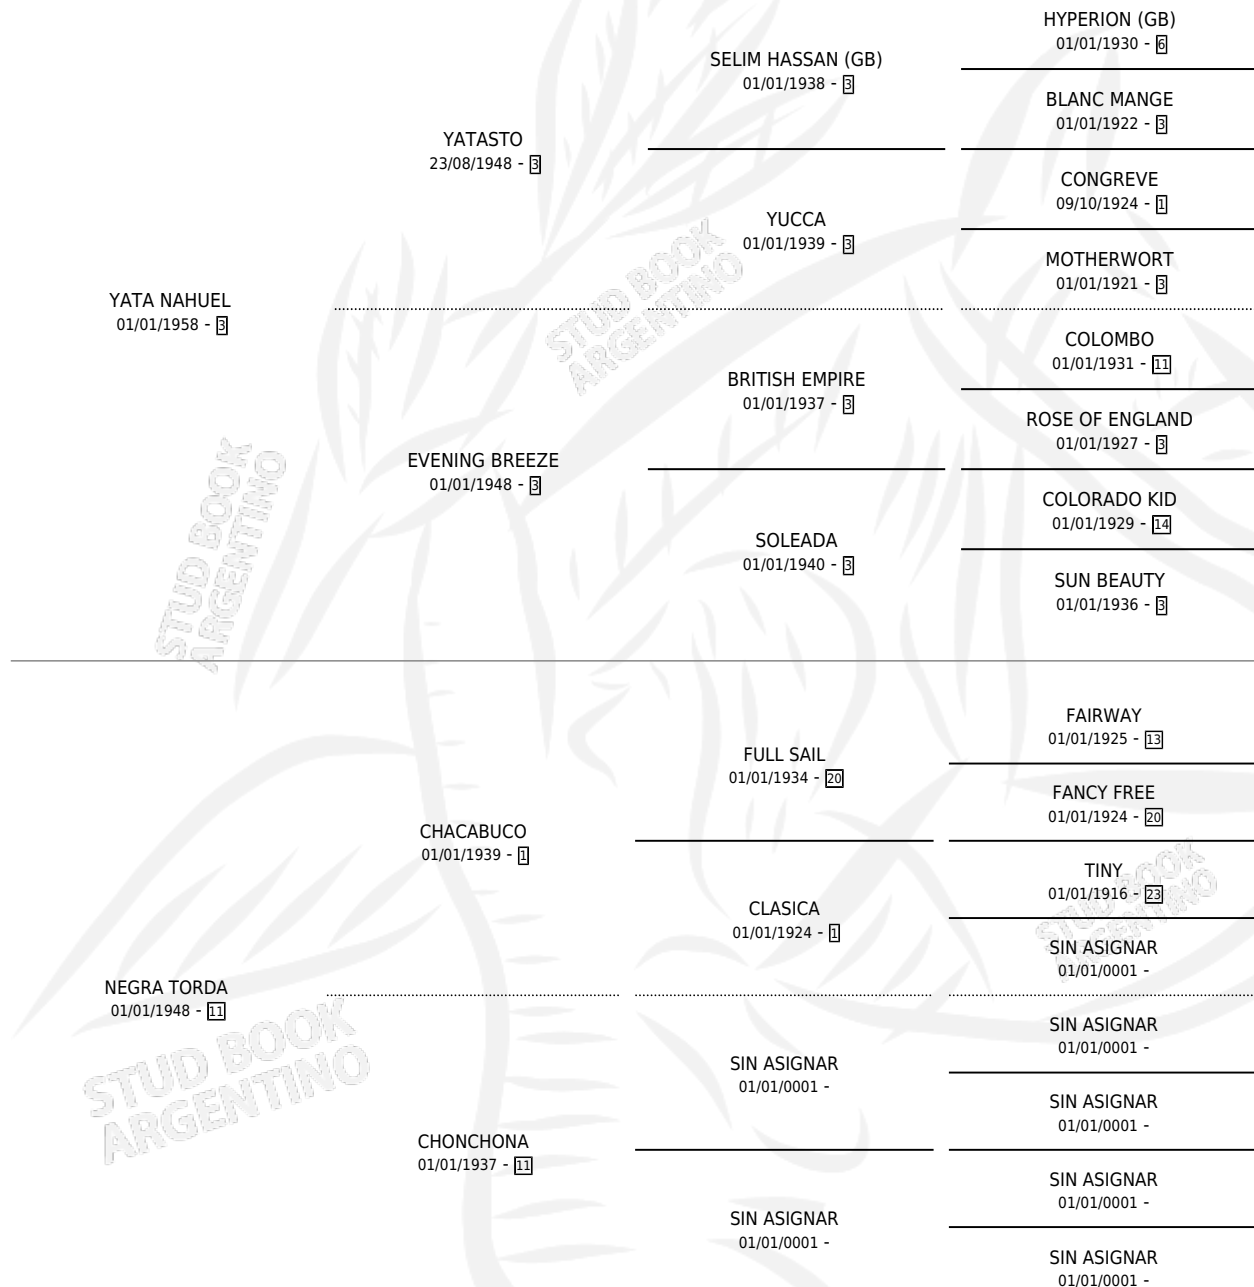

LA ESCOLASTICA

por YATA NAHUEL y NEGRA TORDA por CHACABUCO

Argentina · Hembra · Tordillo · SP · 01/01/1967
Familia 11-g · Volumen 26

ESTADO

TIPIFICACIÓN SANGUÍNEA	X
TIPIFICACIÓN POR ADN	X
PASAPORTE	X
IDENTIFICACIÓN POR MICROCHIP	X
REPRODUCTOR	✓

Lugar de nacimiento: Campo particular

Criador: Sin dato

~

HIJOS

	MACHOS	HEMBRAS
8 NACIERON	1	7
4 CORRIERON	0	4
4 GANARON	0	4
0 GANADORES CL	0 GANADORES GR	0 GANADORES G1

PEDIGREE

S

mientos 2 / Efectividad 40.00%