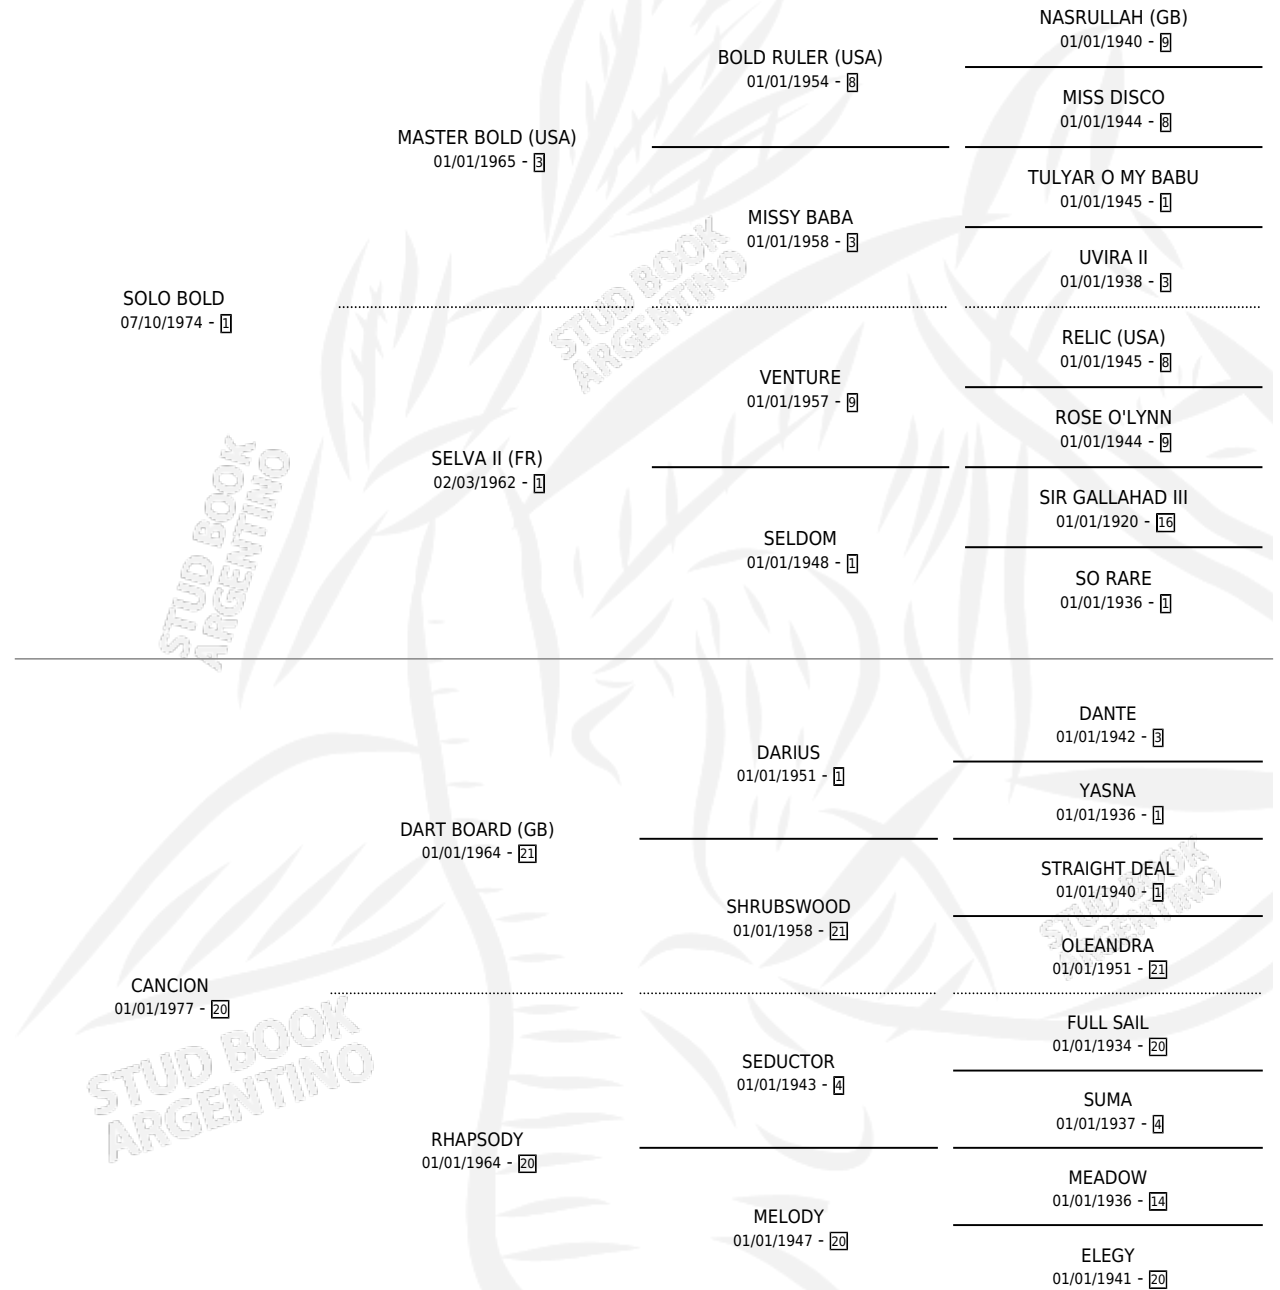

JUGLAR

por SOLO BOLD y CANCION por DART BOARD (GB)

Argentina · Macho · No Consigna · SP · 01/01/1983
Familia 20-d · Volumen 31

ESTADO

TIPIFICACIÓN SANGUÍNEA	X
TIPIFICACIÓN POR ADN	X
PASAPORTE	X
IDENTIFICACIÓN POR MICROCHIP	X
REPRODUCTOR	X

Lugar de nacimiento: Campo particular

Criador: Sin dato

PEDIGREE

CAMPAÑA

Solo carreras oficiales de Argentina

POR EDAD

EDAD	CC	1°	2°	3°	4°	5°	NP	CLC	CLG	CLCG1	CLGG1	IMPORTE	GANANCIA / CC
4 AÑOS	1	0	0	0	0	0	1	0	0	0	0	\$0	\$0
6 AÑOS	1	0	0	0	0	0	1	0	0	0	0	\$0	\$0
TOTALES	2	0	0	0	0	0	2	0	0	0	0	\$0	\$0
%		0.0%	0.0%	0.0%	0.0%	0.0%	100%	0.0%	0.0%	0.0%	0.0%		