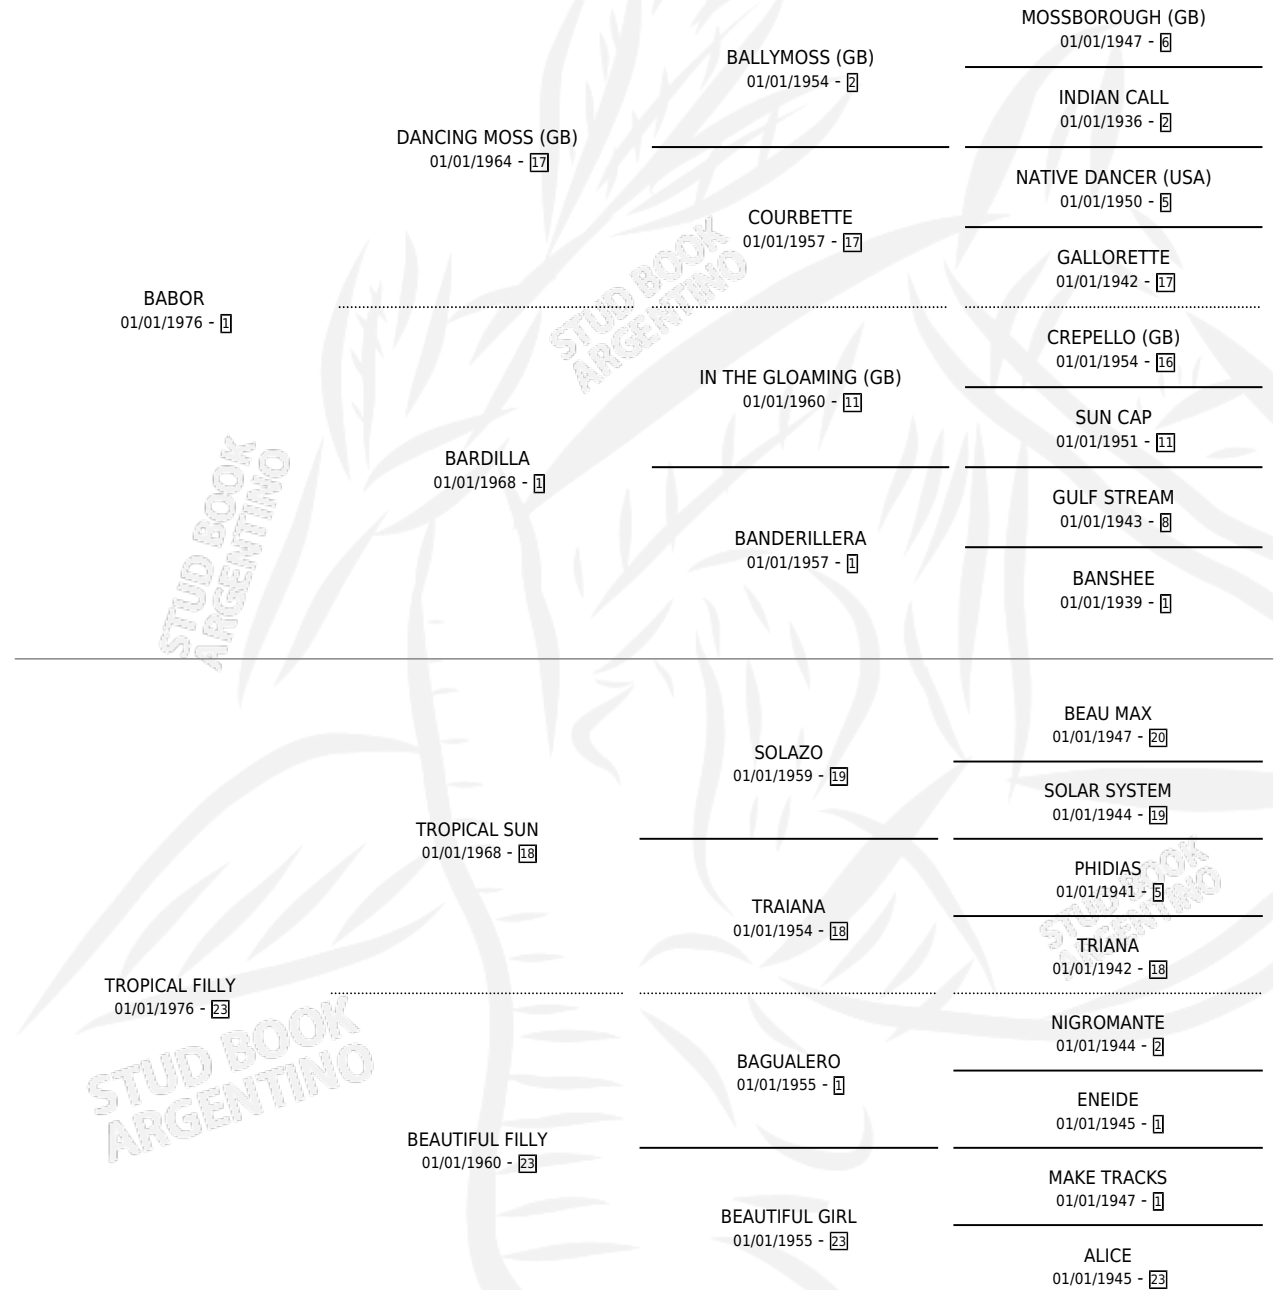

SPINNAKER

por **BABOR** y **TROPICAL FILLY** por **TROPICAL SUN**

Argentina · Macho · Zaino · SP · 19/08/1983
Familia 23-a · Volumen 31

ESTADO

TIPIFICACIÓN SANGUÍNEA	X
TIPIFICACIÓN POR ADN	X
PASAPORTE	X
IDENTIFICACIÓN POR MICROCHIP	X
REPRODUCTOR	X

Lugar de nacimiento: La Quebrada

Criador: Sin dato

PEDIGREE

CAMPAÑA

Solo carreras oficiales de Argentina

POR EDAD

EDAD	CC	1°	2°	3°	4°	5°	NP	CLC	CLG	CLCG1	CLGG1	IMPORTE	GANANCIA / CC
4 AÑOS	2	2	0	0	0	0	0	0	0	0	0	\$0	\$0
TOTALES	2	2	0	0	0	0	0	0	0	0	0	\$0	\$0
%		100%	0.0%	0.0%	0.0%	0.0%	0.0%	0.0%	0.0%	0.0%	0.0%		